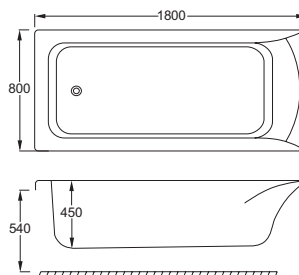

SIGMA

Sigma er den moderne erstatning for det typiske badekar. Vi har kombineret alle fordelene ved moderne design, teknologi og produktion for at fremstille en serie solide og stilrene familiebadekar. Selv mange års brug vil ikke forandre dit Sigma-badekar – det vil altid være en moderne klassiker.