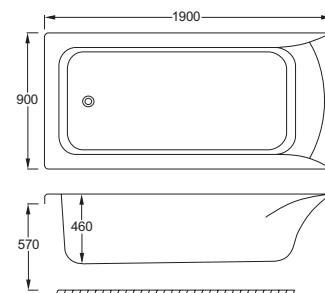

SIGMA

Sigma er den moderne erstatning for det typiske badekar. Vi har kombineret alle fordelene ved moderne design, teknologi og produktion for at fremstille en serie solide og stilrene familiebadekar. Selv mange års brug vil ikke forandre dit Sigma-badekar – det vil altid være en moderne klassiker.