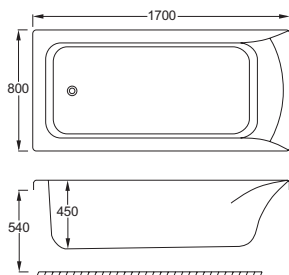

SIGMA

Sigma er den moderne erstatning for det typiske badekar. Vi har kombineret alle fordelene ved moderne design, teknologi og produktion for at fremstille en serie solide og stilrene familiebadekar. Selv mange års brug vil ikke forandre dit Sigma-badekar – det vil altid være en moderne klassiker.