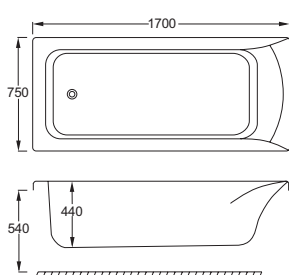

SIGMA

Sigma er den moderne erstatning for det typiske badekar. Vi har kombineret alle fordelene ved moderne design, teknologi og produktion for at fremstille en serie solide og stilrene familiebadekar. Selv mange års brug vil ikke forandre dit Sigma-badekar – det vil altid være en moderne klassiker.