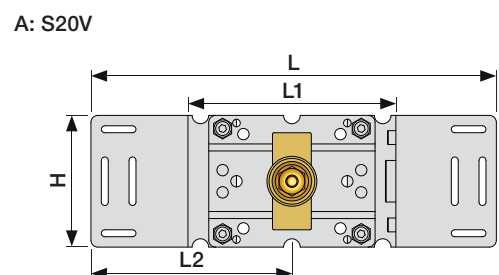

VA 1.42/19069, VA 1.42/19822, VA 1.42/19823,  
 VA 1.42/19827, VA 1.42/19828

www.vola.com

vola

Fitting of extension  
Montage von verlängerung

Montering af forlængerdele  
Montering av förlängning

Montage van de verlengstukken  
Montage des rallonges

VR697+, VR698+

VR2019+, VR2119+

VR669

12 mm

VR1400+

800, 800NV, 800TV

VR1410

28 mm

700: 700V + 200M  
 800: 800V + 2 x 200M  
 800N: 800NV + 200M  
 800T: 800TV + 200M

	L	L1	L2	L3	H	H1	H2	H3
A	295 mm 11 1/2"	160 mm 6 1/2"	145 mm 5 3/4"	-	95 mm 3 3/4"	103 mm 4"	-	-
B	395 mm 15 1/2"	260 mm 10"	156 mm 6 1/8"	-			-	-
C	490 mm 19 1/2"	355 mm 14"	166 mm 6 1/2"	78 mm 3 1/16"			-	-
D	570 mm 23"	435 mm 17"	-	-			122 mm 4 3/4"	113 mm 4 1/2"