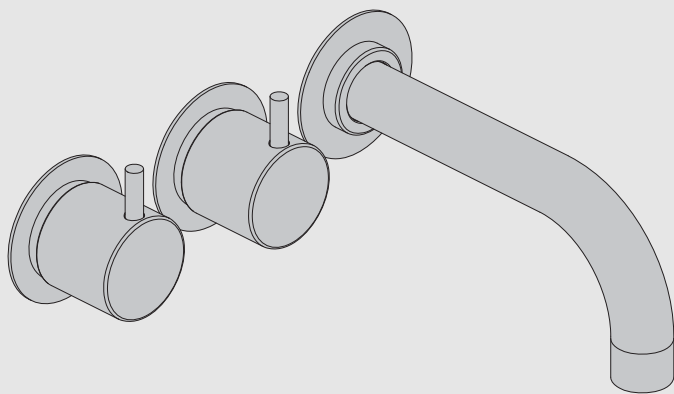

VOLA 600, 700, 700V, 900, 1500  
 VOLA 800, 800V, 800N, 800NV, 800T, 800TV  
 VOLA S20V, S40V

Fitting instruction  
 Montageanleitung  
 Monteringsvejledning

Monteringsvægledning  
 Montage hanleiding  
 Manuel de montage

Extension  
Verlängerung  
Forlængerdele

Förlängning  
Verlängstücken  
Modification

70 mm  
2 3/4"

Max. 26 mm  
Max. 1"

Max. 26 mm  
Max. 1"

VR697

VR698

600, 700V, 800V: 2xVR697  
 1500: 1xVR697+1xVR698  
 900: 1xVR697

700: 700V + 200M  
 800: 800V + 2 x 200M  
 800N: 800NV + 200M  
 800T: 800TV + 200M

	L	L1	L2	L3	H	H1	H2	H3
A	295 mm 11 1/2"	160 mm 6 1/2"	145 mm 5 3/4"	-	95 mm 3 3/4"	103 mm 4"	-	-
B	395 mm 15 1/2"	260 mm 10"	156 mm 6 1/8"	-			-	-
C	490 mm 19 1/2"	355 mm 14"	166 mm 6 1/2"	78 mm 3 1/16"			-	-
D	570 mm 23"	435 mm 17"	-	-			122 mm 4 3/4"	113 mm 4 1/2"