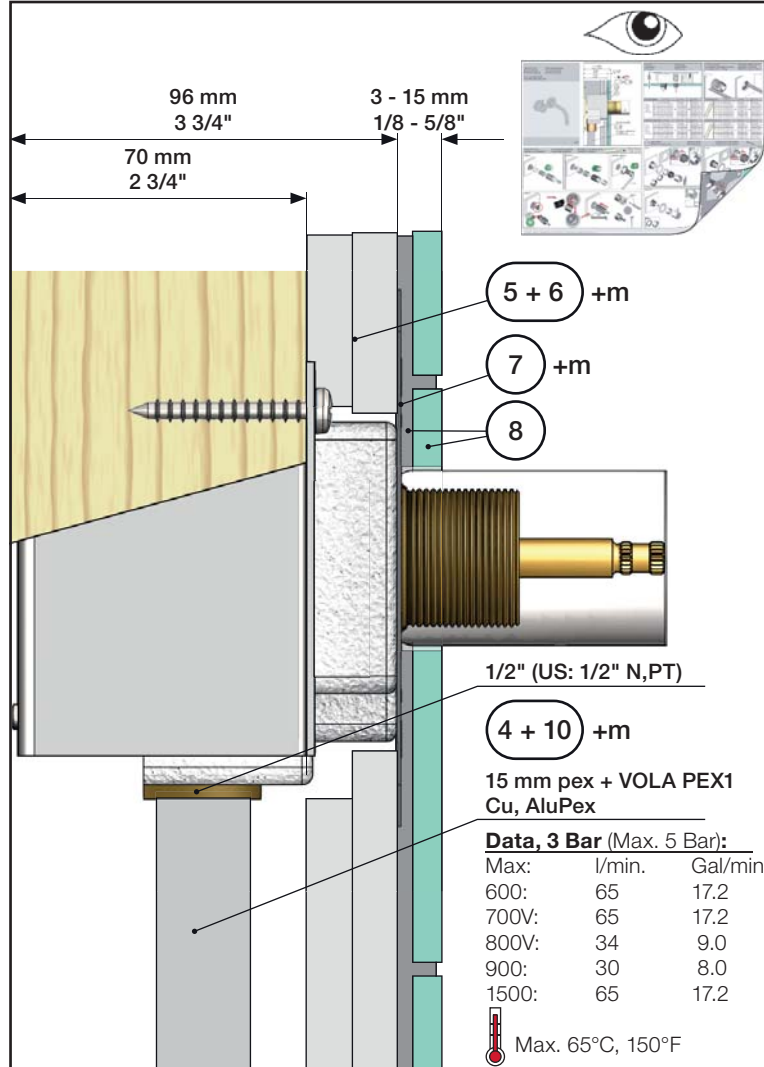

VOLA 600, 700, 700V, 900, 1500  
 VOLA 800, 800V, 800N, 800NV, 800T, 800TV  
 VOLA S20V, S40V

Fitting instruction  
 Montageanleitung  
 Monteringsvejledning

Monteringsvægledning  
 Montage hanleiding  
 Manuel de montage

Extension  
Verlängerung  
Forlængerdele

Förlängning  
Verlängstücken  
Modification

70 mm  
2 3/4"

Max. 26 mm  
Max. 1"

Max. 26 mm  
Max. 1"

VR697

VR698

600, 700V, 800V: 2xVR697  
 1500: 1xVR697+1xVR698  
 900: 1xVR697

700: 700V + 200M  
 800: 800V + 2 x 200M  
 800N: 800NV + 200M  
 800T: 800TV + 200M

	L	L1	L2	L3	H	H1	H2	H3
A	295 mm 11 1/2"	160 mm 6 1/2"	145 mm 5 3/4"	-	95 mm 3 3/4"	103 mm 4"	-	-
B	395 mm 15 1/2"	260 mm 10"	156 mm 6 1/8"	-			-	-
C	490 mm 19 1/2"	355 mm 14"	166 mm 6 1/2"	78 mm 3 1/16"			-	-
D	570 mm 23"	435 mm 17"	-	-			122 mm 4 3/4"	113 mm 4 1/2"