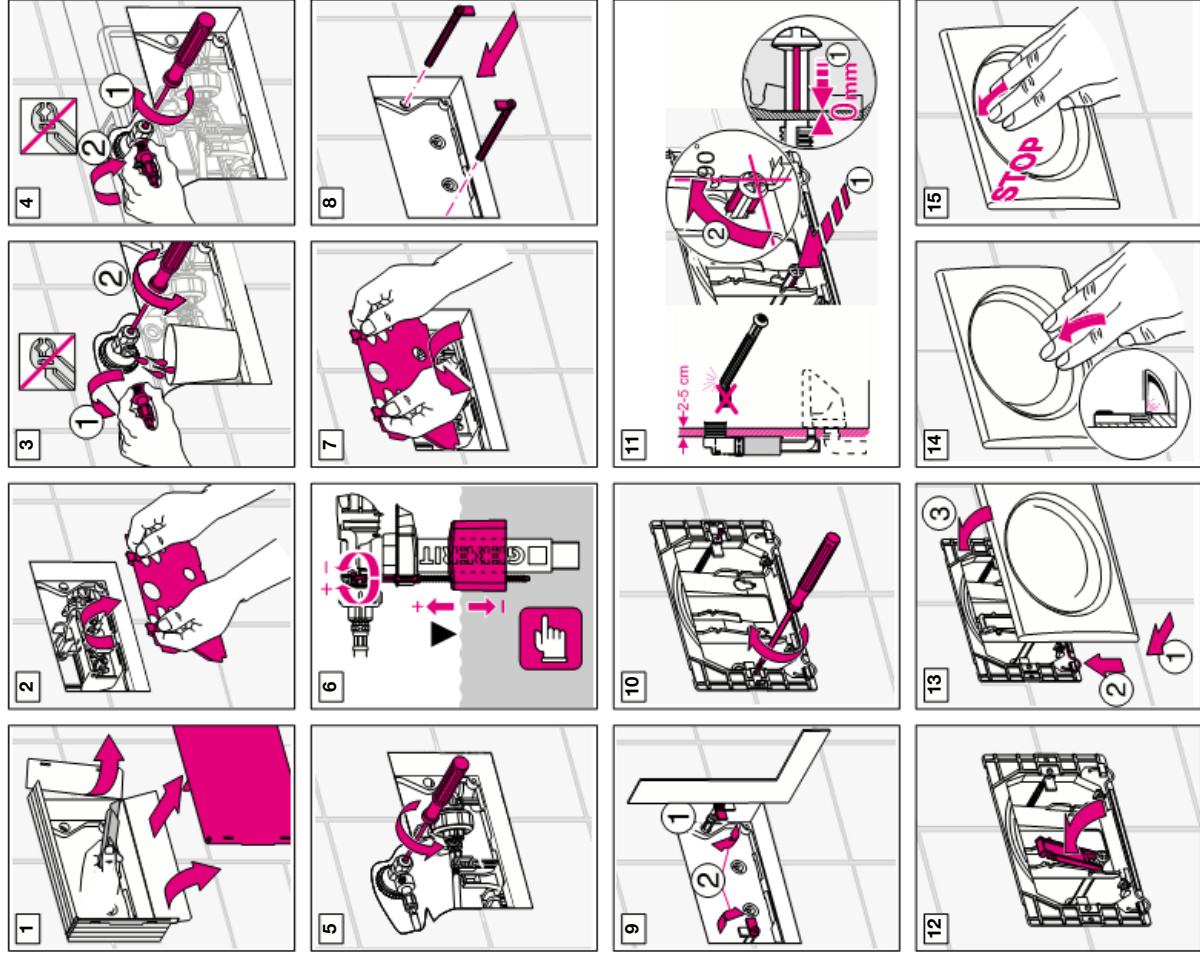

Geberit Montage

Geberit Montage

Int. 9066-04
964.493.00.0 (01)

Geberit Montage

Geberit Montage