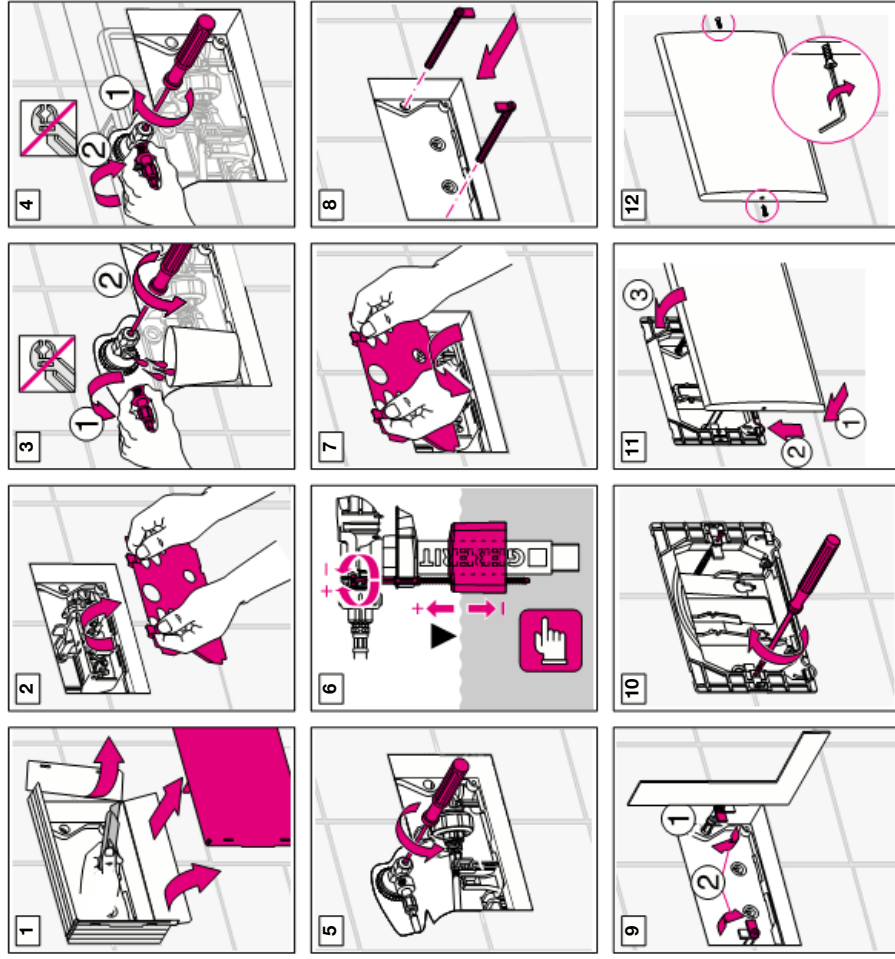

Geberit Montage

Geberit Montage

Int. 9066-04
964.493.00.0 (01)

Geberit Montage

Geberit Montage