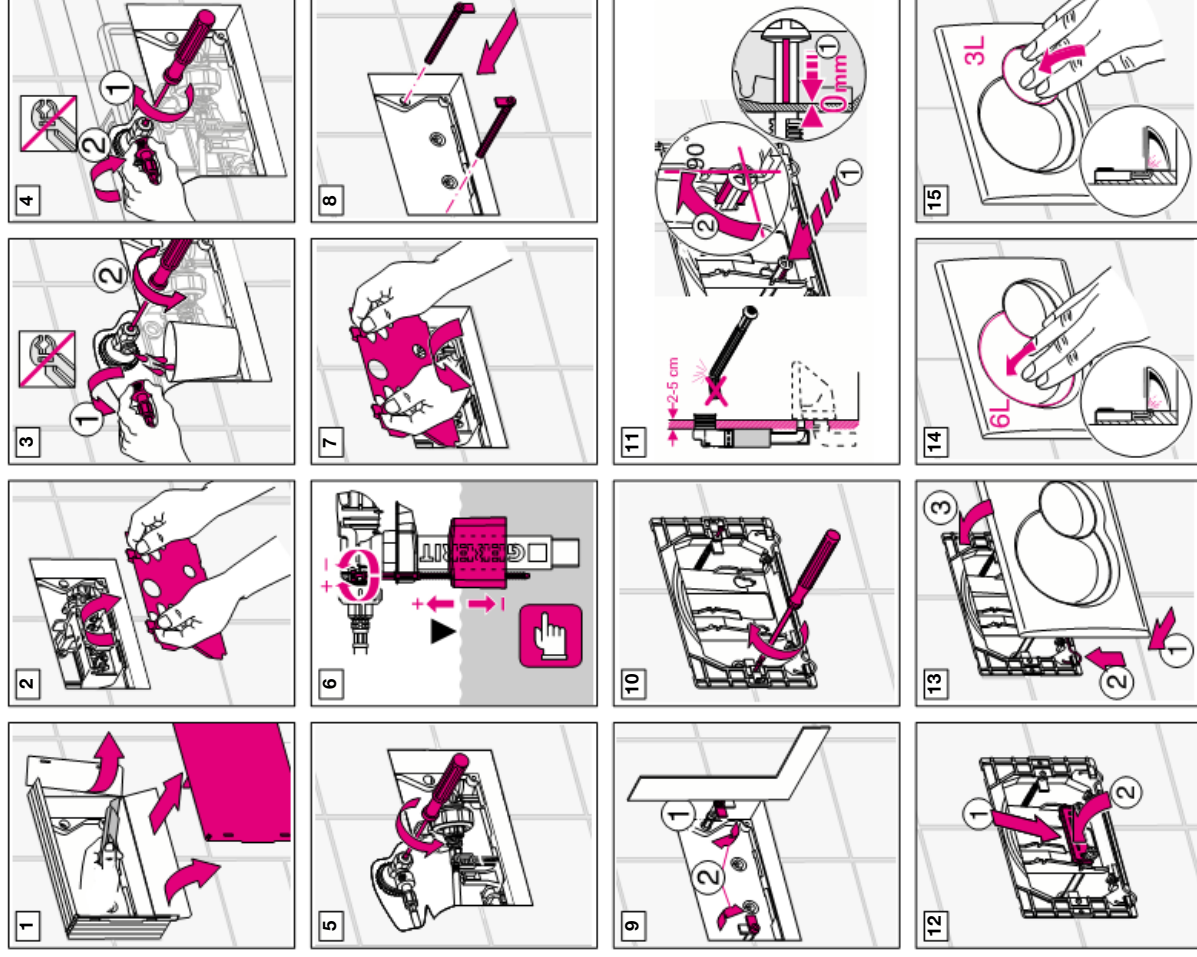

Geberit Montage

Geberit Montage

Int. 9066-04
964.493.00.0 (01)

Geberit Montage

Geberit Montage