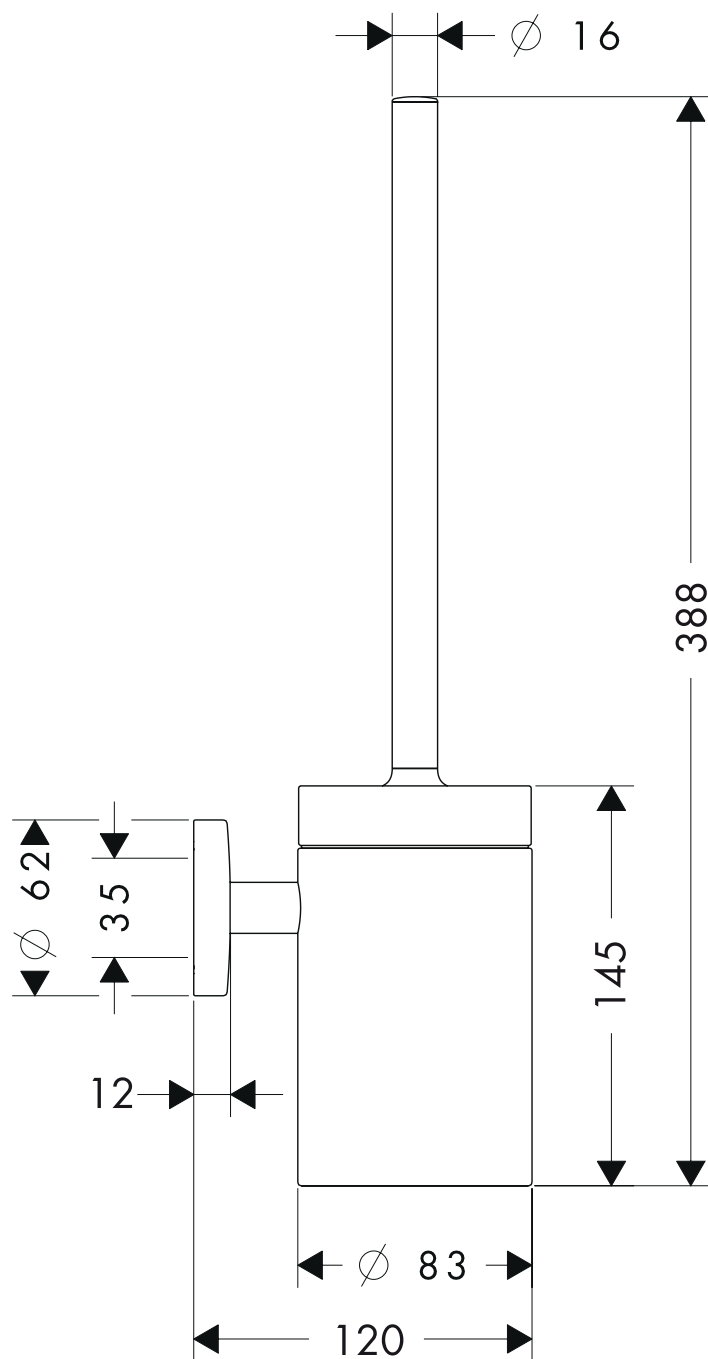

# HANSGROHE Logis

WC-Bürste mit Halter aus Glas  
40522XXX

hansgrohe