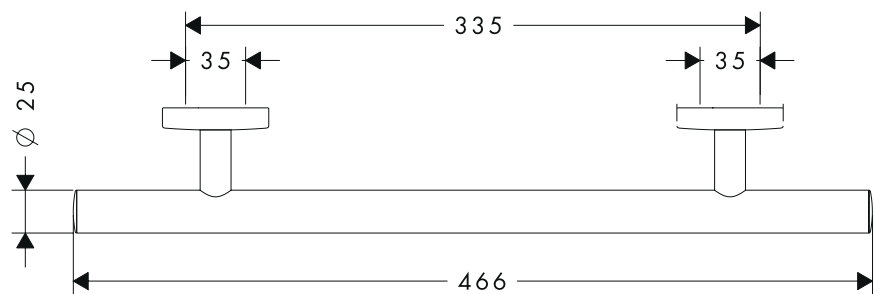

HANSGROHE Logis

Haltegriff 300mm
40513XXX

hansgrohe