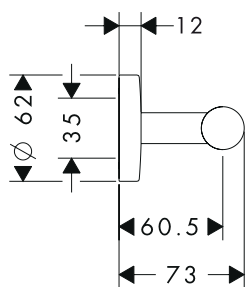

HANSGROHE Logis

Haltegriff 300mm
40513XXX

hansgrohe