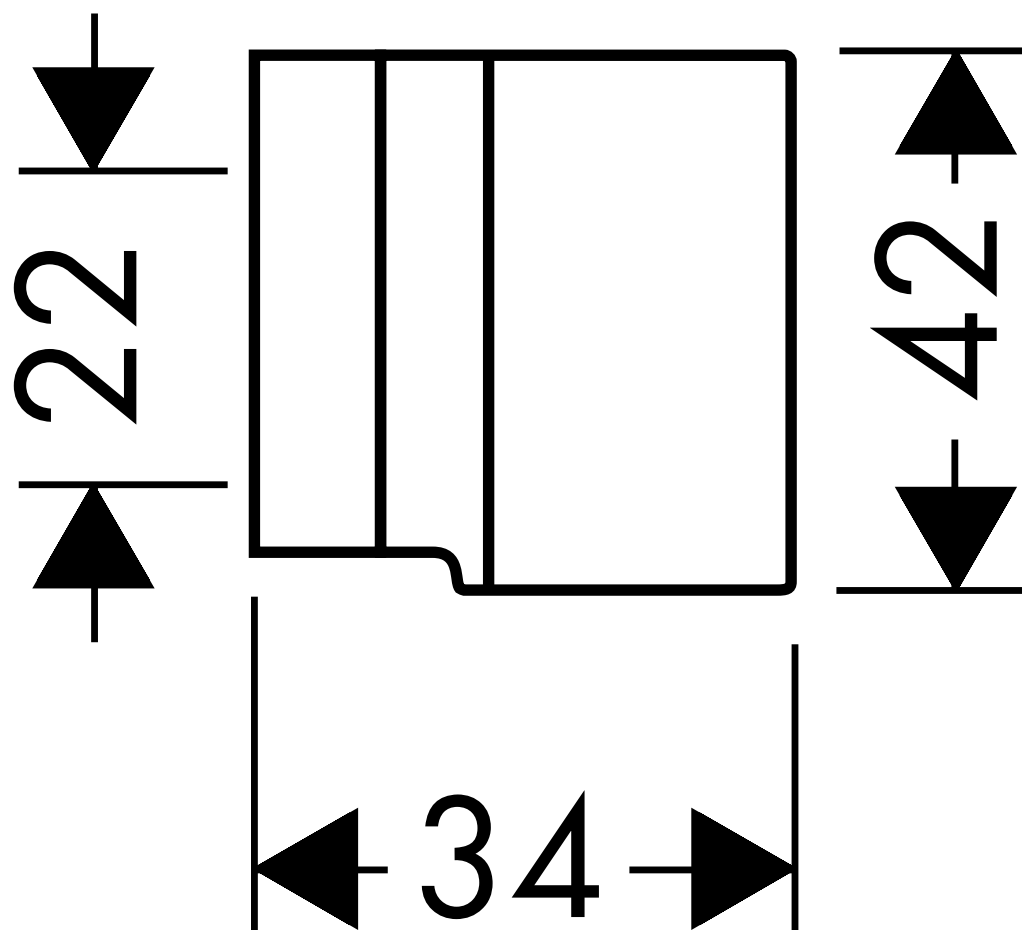

AXOR STARK

Stark Brausenhalter
27515

hansgrohe

AXOR | PHARO