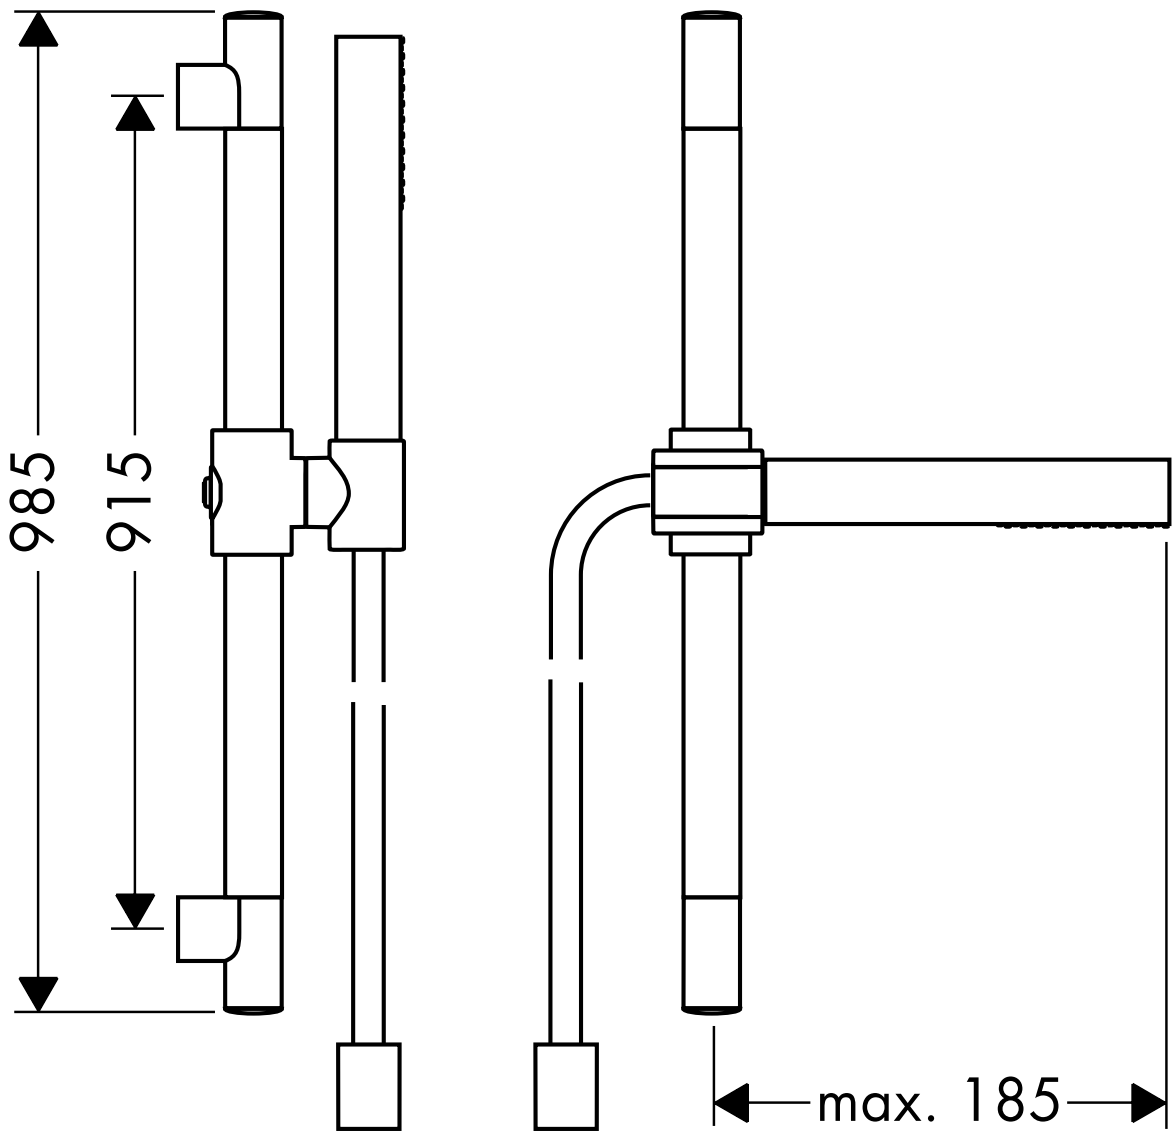

# AXOR STARK

Stark Brausenset  
27980

**hansgrohe**

AXOR | PHARO