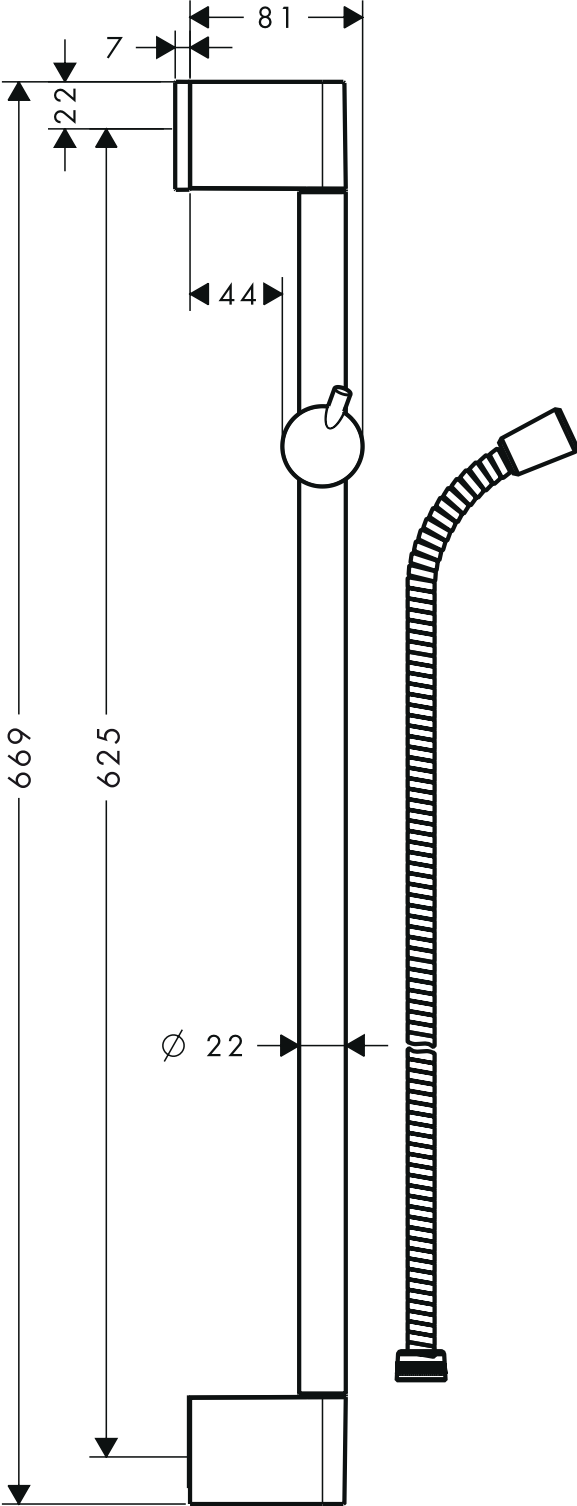

HANSGROHE Unica'Crometta

Brausenstange 0,65 m
27615XXX

hansgrohe