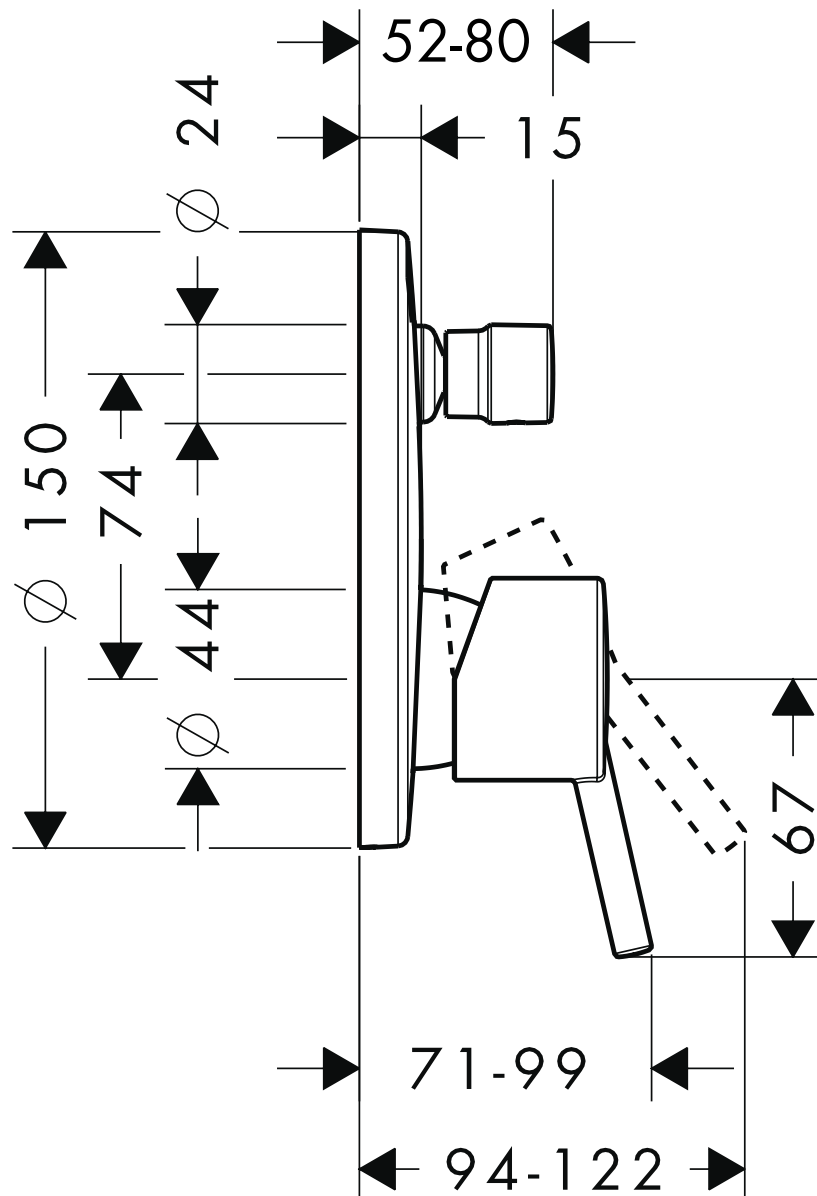

HANSGROHE Talis S / Talis S²

Einhebel-Wannenmischer Unterputz
32475XXX

Einhebel-Wannenmischer Unterputz mit integrierter
Sicherungskombination nach EN 1717
32477XXX

hansgrohe