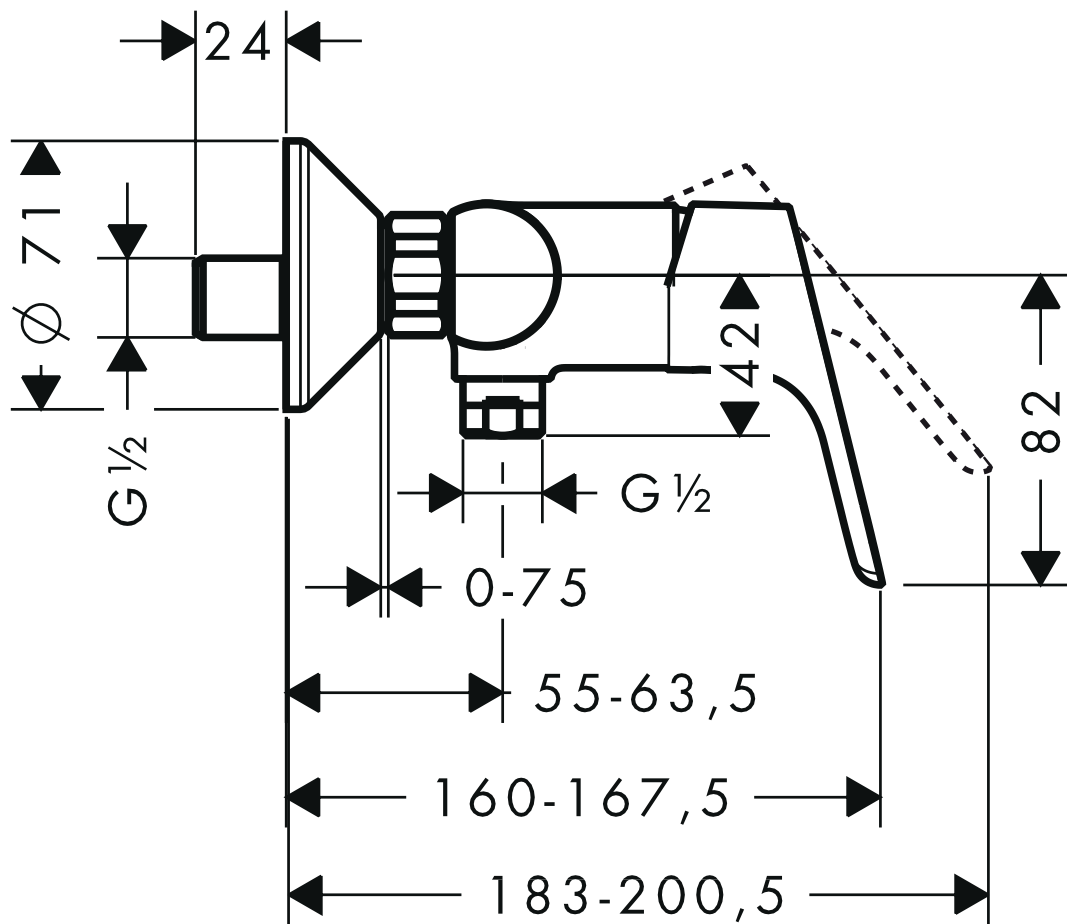

HANSGROHE Focus E²

Einhebel-Brausenmischer Aufputz DN15

31960XXX

hansgrohe