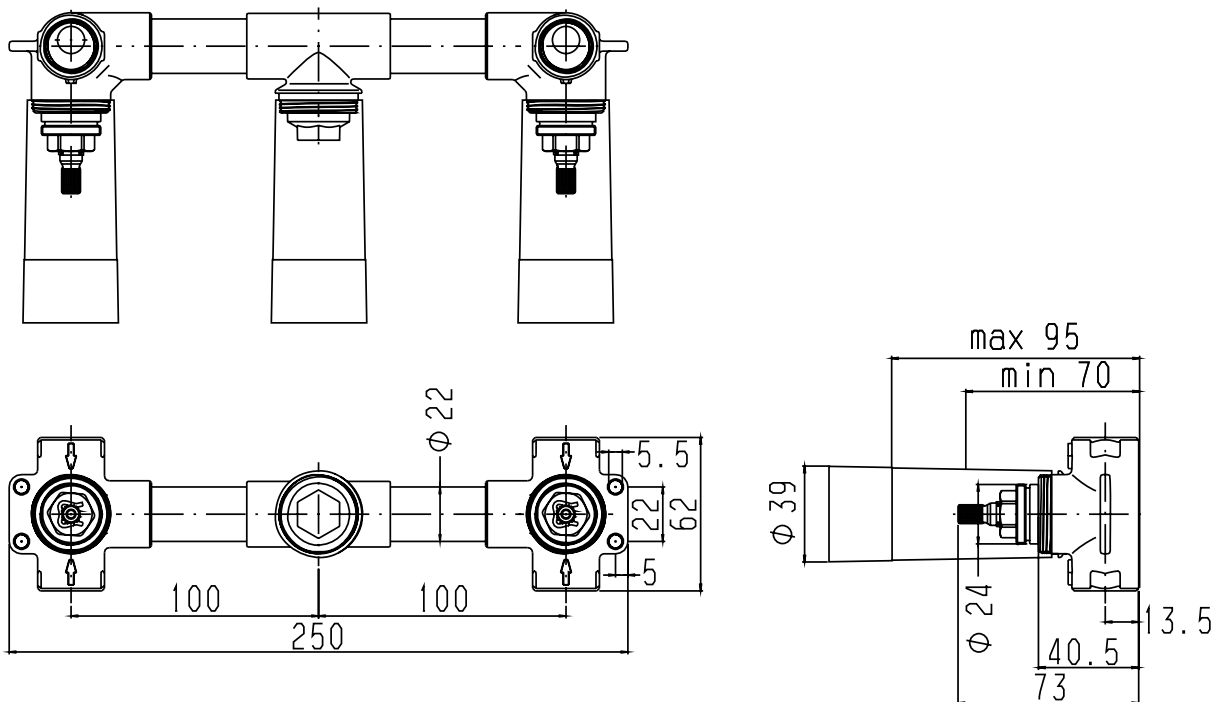

Axor

Grundkörper 3-Loch-Waschtisch-Wandarmatur 10303180

AXOR[®]
hansgrohe