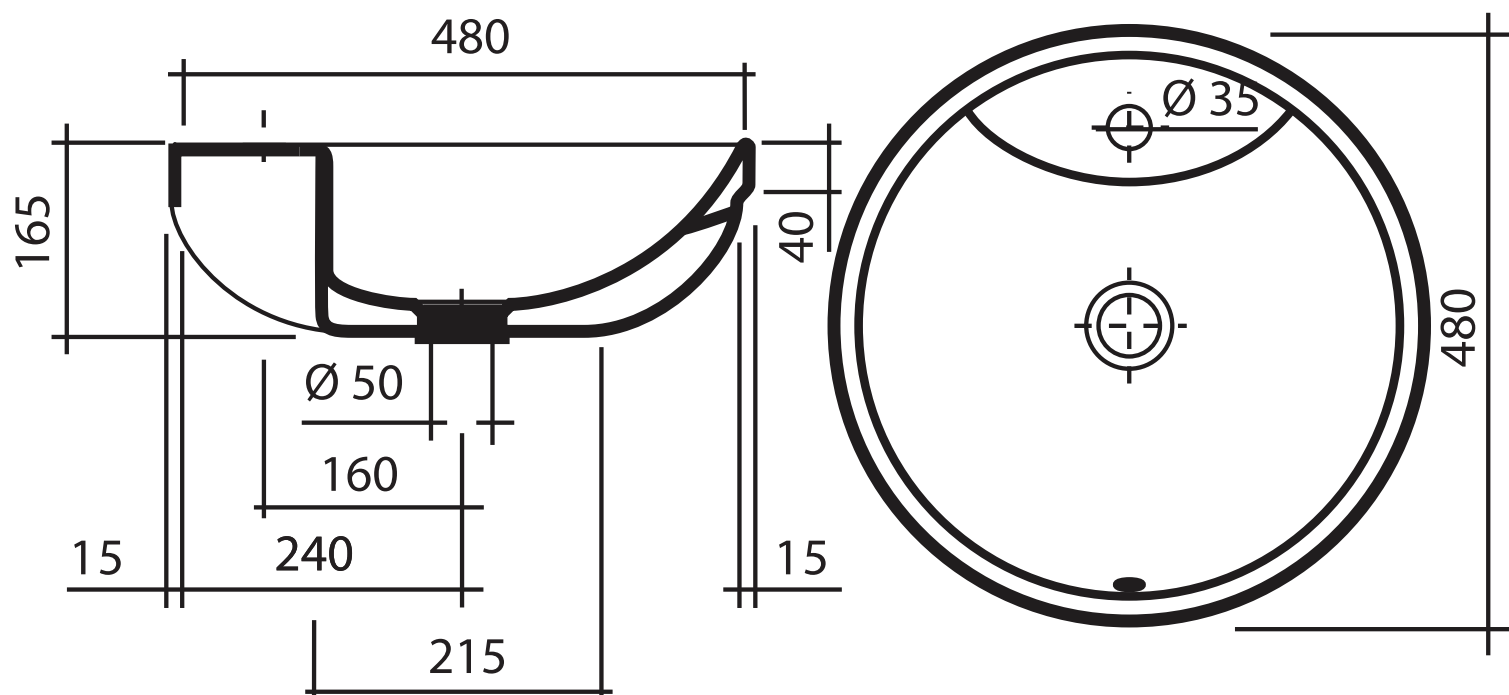

BADVASK

RONDO 8008

Dette er en porcelænsvask.

Afviselser i forhold til ovenstående kan forekomme.