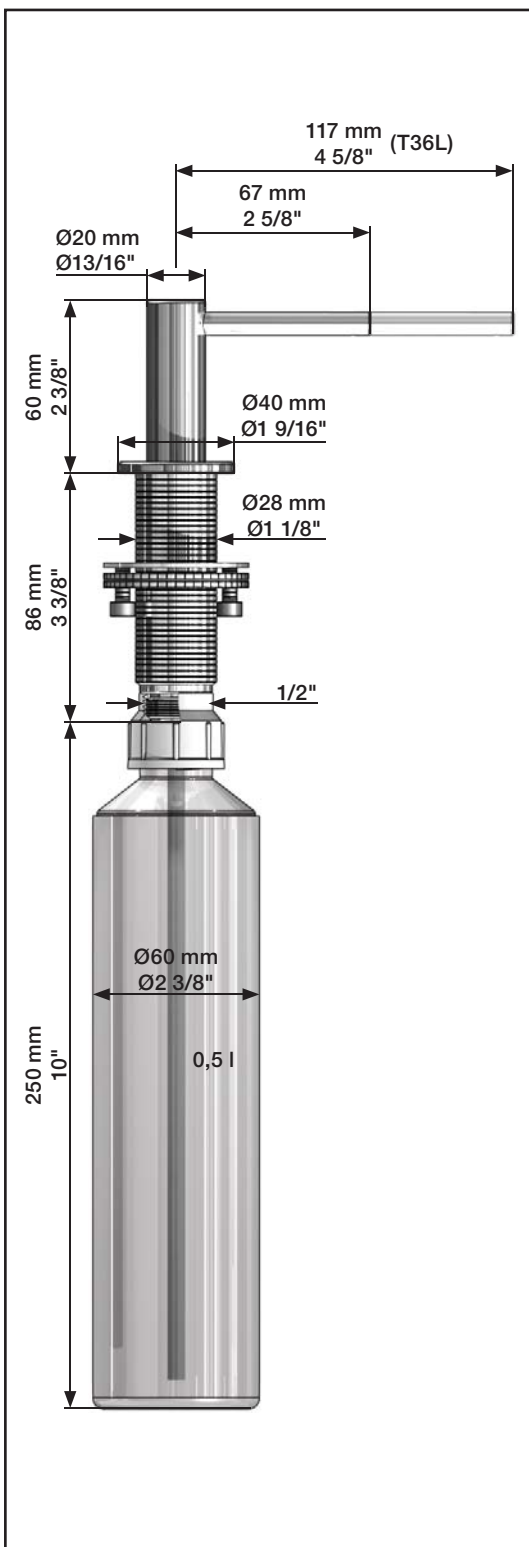

VOLA T36

Fitting instruction
 Montageanleitung
 Monteringsvejledning
 Monteringsvægledning
 Montage hanleiding
 Manuel de montage

4

5

6