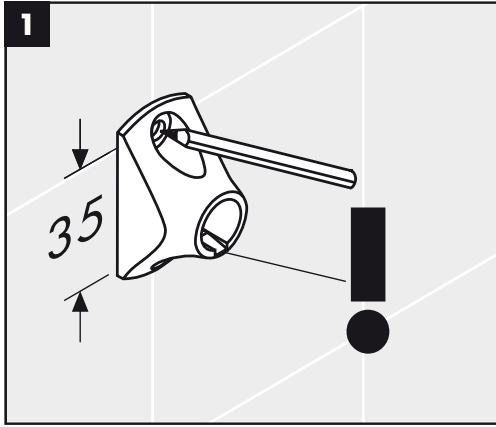

Montageanleitung

Montreux
16325XXX

AXOR[®]

hansgrohe

hansgrohe