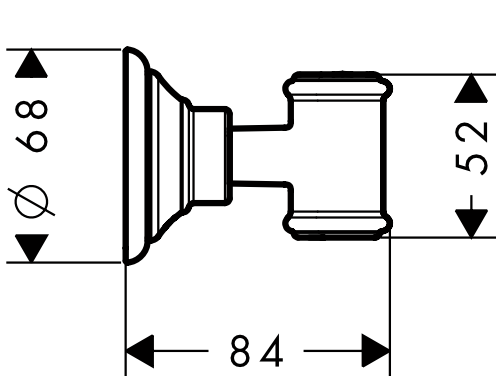

Montageanleitung

Montreux
16325XXX

AXOR[®]

hansgrohe

hansgrohe