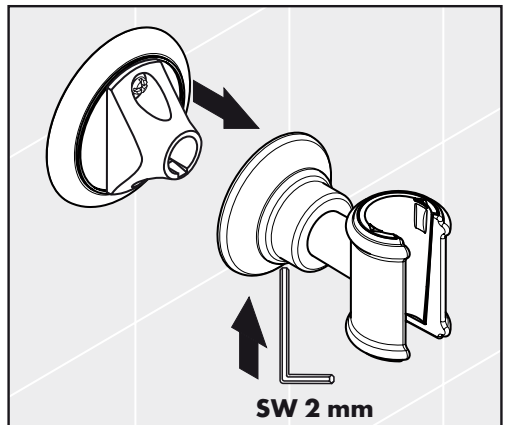

Montageanleitung

Montreux
16325XXX

AXOR[®]

hansgrohe

hansgrohe