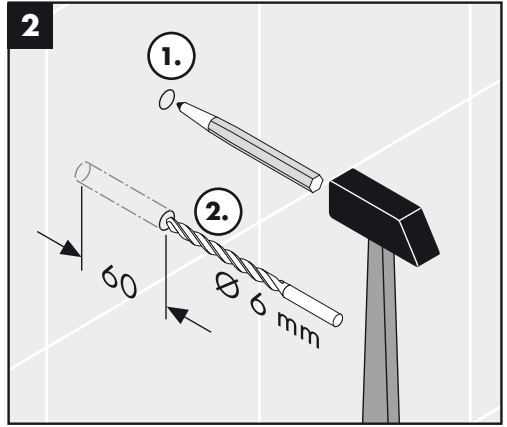

Montageanleitung

Montreux
16325XXX

AXOR[®]

hansgrohe

hansgrohe