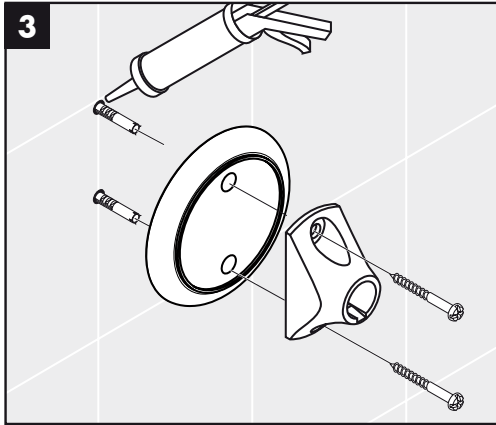

Montageanleitung

Montreux
16325XXX

AXOR[®]

hansgrohe

hansgrohe