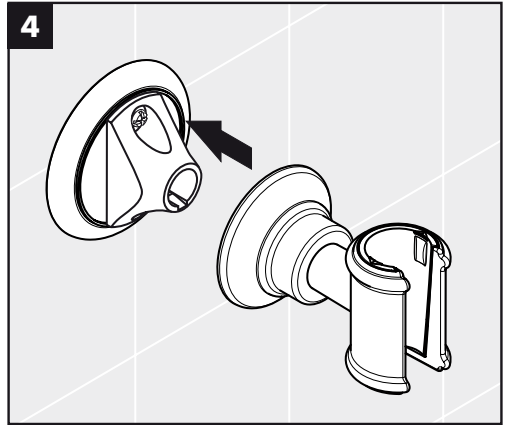

Montageanleitung

Montreux
16325XXX

AXOR[®]

hansgrohe

hansgrohe