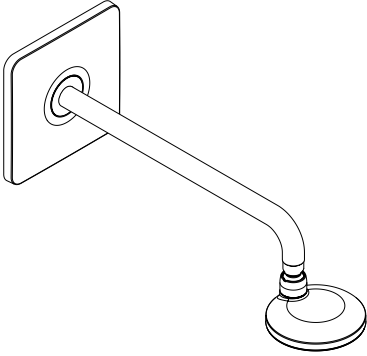

Citterio M 34612000