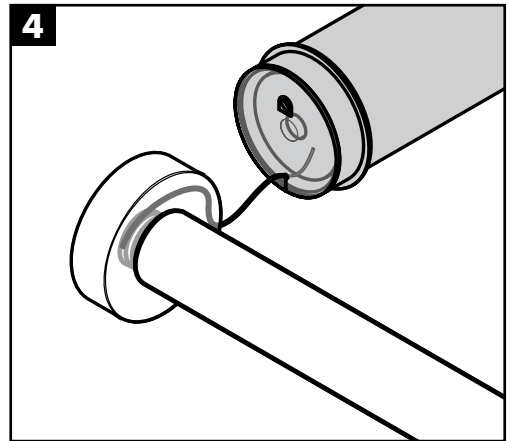

Citterio M 34612000