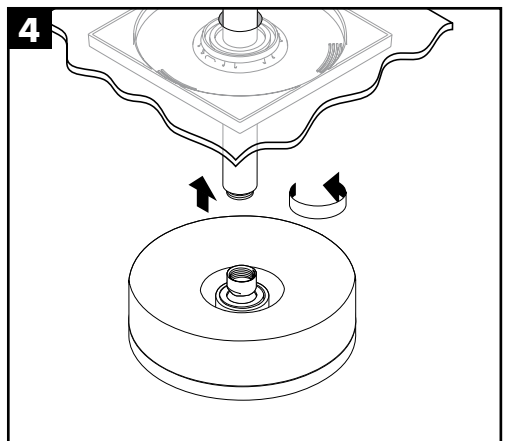

Citterio 27419XXX