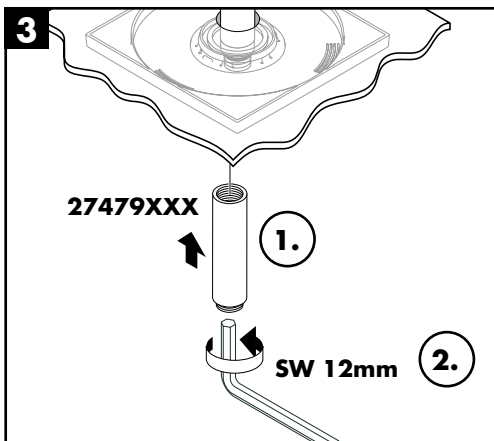

Citterio 27419XXX