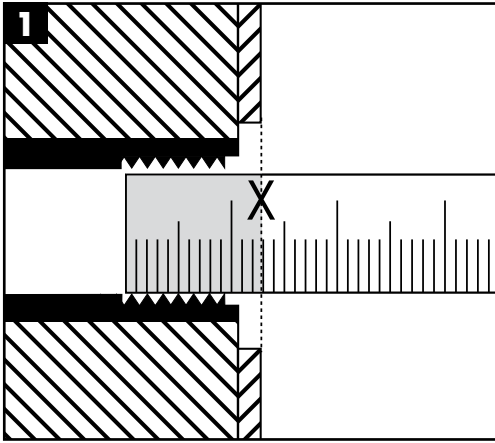

Citterio M 34612000