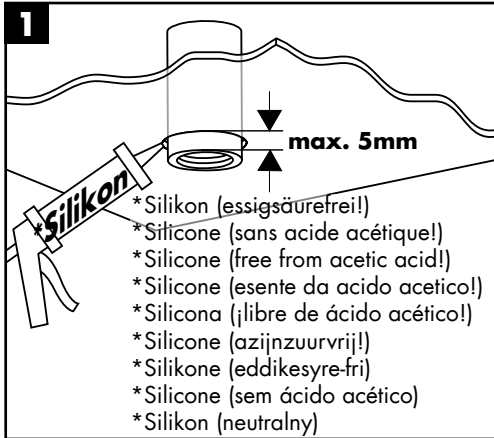

Montageanleitung

Citterio
27419XXX

Citterio M
34612000

AXOR[®]

hansgrohe

Citterio 27419XXX

- * Silikon (essigsäurefrei!)
- * Silicone (sans acide acétique!)
- * Silicone (free from acetic acid!)
- * Silicone (esente da acido acetico!)
- * Silicona (¡libre de ácido acético!)
- * Silicone (azijnzuurvrij!)
- * Silikone (eddikesyre-fri)
- * Silicone (sem ácido acético)
- * Silikon (neutralny)

Citterio 27419XXX

Citterio M 34612000

- *Silikon (essigsäurefrei!)
- *Silicone (sans acide acétique!)
- *Silicone (free from acetic acid!)
- *Silicone (esente da acido acetico!)
- *Silicona (lible de ácido acético!)
- *Silicone (azijnzuurvrij!)
- *Silikone (eddikesyre-fri)
- *Silicone (sem ácido acético)
- *Silikon (neutralny)