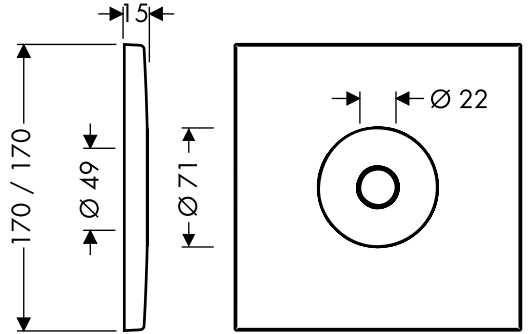

Montageanleitung

Citterio
27419XXX

Citterio M
34612000

AXOR[®]

hansgrohe

Citterio 27419XXX

- * Silikon (essigsäurefrei!)
- * Silicone (sans acide acétique!)
- * Silicone (free from acetic acid!)
- * Silicone (esente da acido acetico!)
- * Silicona (¡libre de ácido acético!)
- * Silicone (azijnzuurvrij!)
- * Silikone (eddikesyre-fri)
- * Silicone (sem ácido acético)
- * Silikon (neutralny)