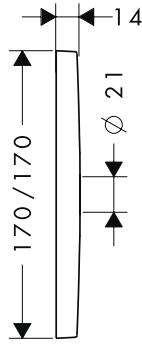

Citterio M 34612000