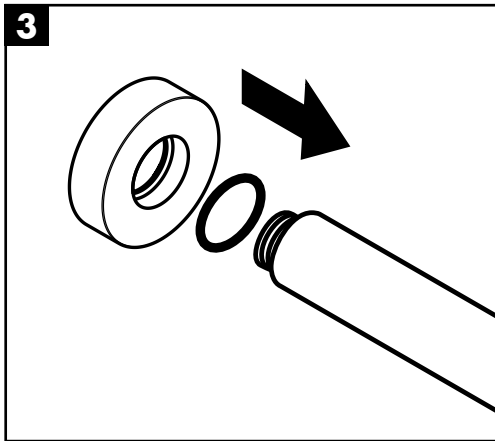

Citterio M 34612000