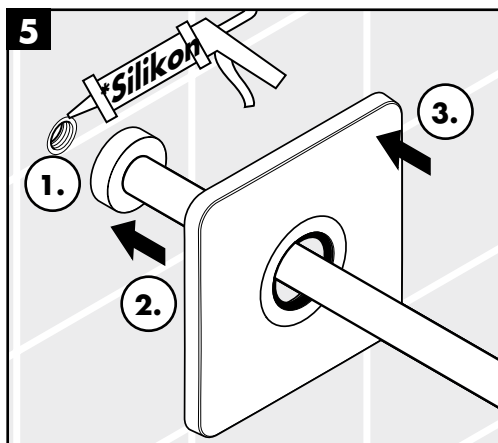

- *Silikon (essigsäurefrei!)
- *Silicone (sans acide acétique!)
- *Silicone (free from acetic acid!)
- *Silicone (esente da acido acetico!)
- *Silicona (lible de ácido acético!)
- *Silicone (azijnzuurvrij!)
- *Silikone (eddikesyre-fri)
- *Silicone (sem ácido acético)
- *Silikon (neutralny)