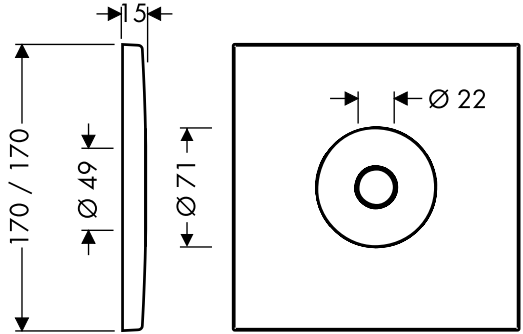

Citterio 27419XXX