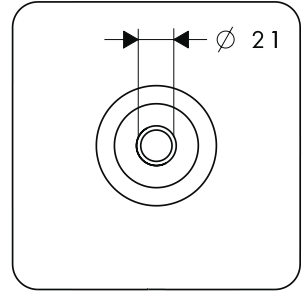

Citterio M 34612000