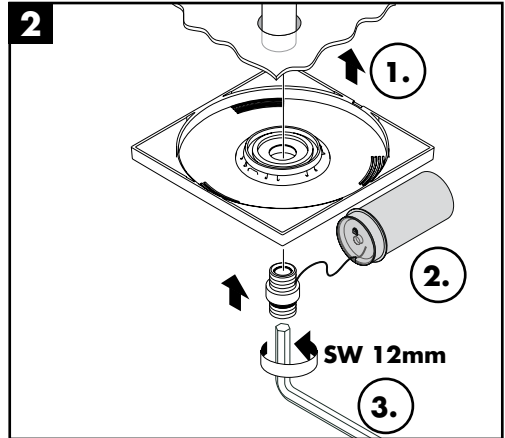

Citterio 27419XXX