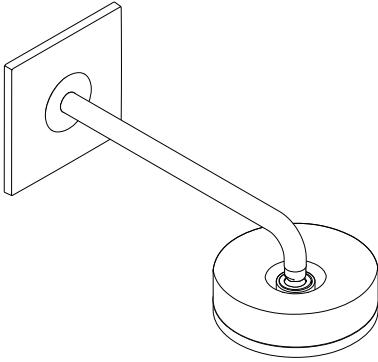

Montageanleitung

Citterio
27419XXX

Citterio M
34612000

AXOR[®]

hansgrohe

Citterio 27419XXX

- * Silikon (essigsäurefrei!)
- * Silicone (sans acide acétique!)
- * Silicone (free from acetic acid!)
- * Silicone (esente da acido acetico!)
- * Silicona (¡libre de ácido acético!)
- * Silicone (azijnzuurvrij!)
- * Silikone (eddikesyre-fri)
- * Silicone (sem ácido acético)
- * Silikon (neutralny)