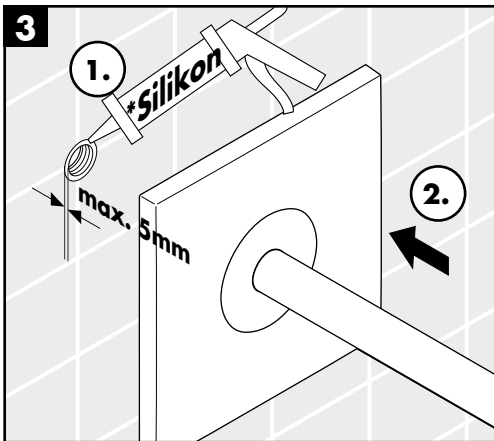

Montageanleitung

Citterio
27419XXX

Citterio M
34612000

AXOR[®]

hansgrohe

Citterio 27419XXX

- * Silikon (essigsäurefrei!)
- * Silicone (sans acide acétique!)
- * Silicone (free from acetic acid!)
- * Silicone (esente da acido acetico!)
- * Silicona (¡libre de ácido acético!)
- * Silicone (azijnzuurvrij!)
- * Silikone (eddikesyre-fri)
- * Silicone (sem ácido acético)
- * Silikon (neutralny)