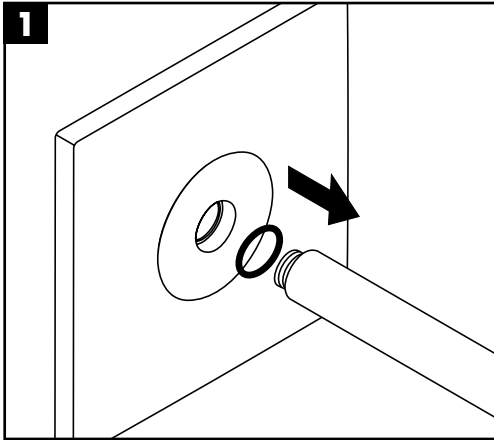

Montageanleitung

Citterio
27419XXX

Citterio M
34612000

AXOR[®]

hansgrohe

Citterio 27419XXX

- * Silikon (essigsäurefrei!)
- * Silicone (sans acide acétique!)
- * Silicone (free from acetic acid!)
- * Silicone (esente da acido acetico!)
- * Silicona (¡libre de ácido acético!)
- * Silicone (azijnzuurvrij!)
- * Silikone (eddikesyre-fri)
- * Silicone (sem ácido acético)
- * Silikon (neutralny)