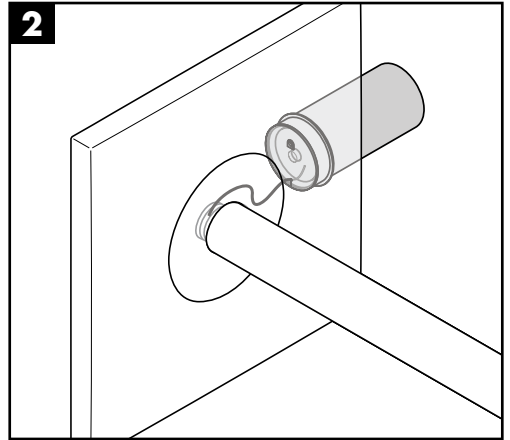

Montageanleitung

Citterio
27419XXX

Citterio M
34612000

AXOR[®]

hansgrohe

Citterio 27419XXX

- * Silikon (essigsäurefrei!)
- * Silicone (sans acide acétique!)
- * Silicone (free from acetic acid!)
- * Silicone (esente da acido acetico!)
- * Silicona (¡libre de ácido acético!)
- * Silicone (azijnzuurvrij!)
- * Silikone (eddikesyre-fri)
- * Silicone (sem ácido acético)
- * Silikon (neutralny)