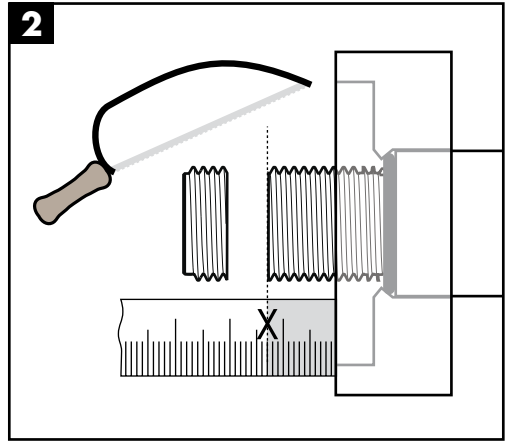

Citterio M 34612000