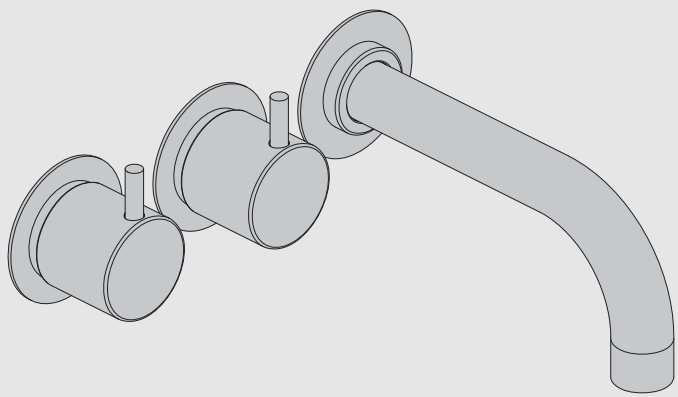

VOLA 600, 700, 700V, 900, 1500  
 VOLA 800, 800V, 800N, 800NV, 800T, 800TV  
 VOLA S20V, S40V

Fitting instruction  
 Montageanleitung  
 Monteringsvejledning

Monteringsvægledning  
 Montage hanleiding  
 Manuel de montage

Extension  
Verlängerung  
Forlængerdele

Förlängning  
Verlengstücken  
Modification

70 mm  
2 3/4"

Max. 26 mm  
Max. 1"

Max. 26 mm  
Max. 1"

VR697

VR698

600, 700V, 800V: 2xVR697  
 1500: 1xVR697+1xVR698  
 900: 1xVR697

700: 700V + 200M  
 800: 800V + 2 x 200M  
 800N: 800NV + 200M  
 800T: 800TV + 200M

	L	L1	L2	L3	H	H1	H2	H3
A	295 mm 11 1/2"	160 mm 6 1/2"	145 mm 5 3/4"	-	95 mm 3 3/4"	103 mm 4"	-	-
B	395 mm 15 1/2"	260 mm 10"	156 mm 6 1/8"	-			-	-
C	490 mm 19 1/2"	355 mm 14"	166 mm 6 1/2"	78 mm 3 1/16"			-	-
D	570 mm 23"	435 mm 17"	-	-			122 mm 4 3/4"	113 mm 4 1/2"