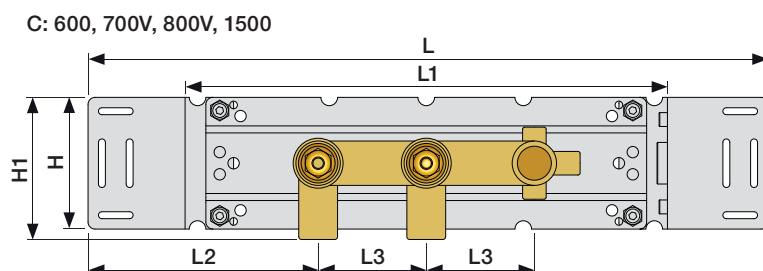

VA 1.42/19069, VA 1.42/19822, VA 1.42/19823,  
 VA 1.42/19827, VA 1.42/19828

www.vola.com

vola

Fitting of extension  
Montage von verlängerung

Montering af forlængerdele  
Montering av förlängning

Montage van de verlengstukken  
Montage des rallonges

700: 700V + 200M  
 800: 800V + 2 x 200M  
 800N: 800NV + 200M  
 800T: 800TV + 200M

	L	L1	L2	L3	H	H1	H2	H3
A	295 mm 11 1/2"	160 mm 6 1/2"	145 mm 5 3/4"	-	95 mm 3 3/4"	103 mm 4"	-	-
B	395 mm 15 1/2"	260 mm 10"	156 mm 6 1/8"	-			-	-
C	490 mm 19 1/2"	355 mm 14"	166 mm 6 1/2"	78 mm 3 1/16"			-	-
D	570 mm 23"	435 mm 17"	-	-			122 mm 4 3/4"	113 mm 4 1/2"