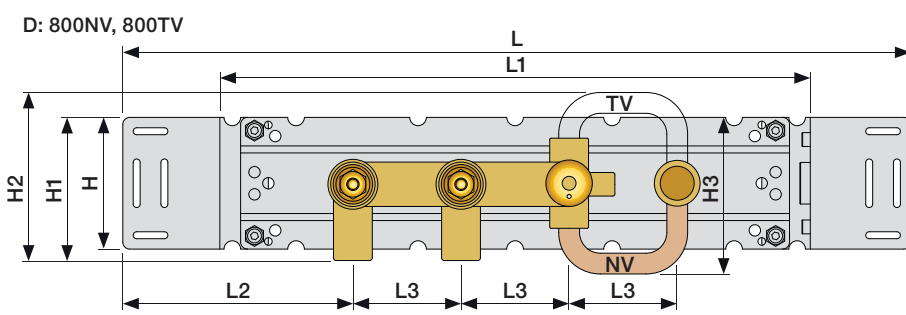

VA 1.42/19069, VA 1.42/19822, VA 1.42/19823,  
 VA 1.42/19827, VA 1.42/19828

www.vola.com

vola

Fitting of extension  
Montage von verlängerung

Montering af forlængerdele  
Montering av förlängning

Montage van de verlengstukken  
Montage des rallonges

700: 700V + 200M  
 800: 800V + 2 x 200M  
 800N: 800NV + 200M  
 800T: 800TV + 200M

	L	L1	L2	L3	H	H1	H2	H3
A	295 mm 11 1/2"	160 mm 6 1/2"	145 mm 5 3/4"	-	95 mm 3 3/4"	103 mm 4"	-	-
B	395 mm 15 1/2"	260 mm 10"	156 mm 6 1/8"	-			-	-
C	490 mm 19 1/2"	355 mm 14"	166 mm 6 1/2"	78 mm 3 1/16"			-	-
D	570 mm 23"	435 mm 17"	-	-			122 mm 4 3/4"	113 mm 4 1/2"