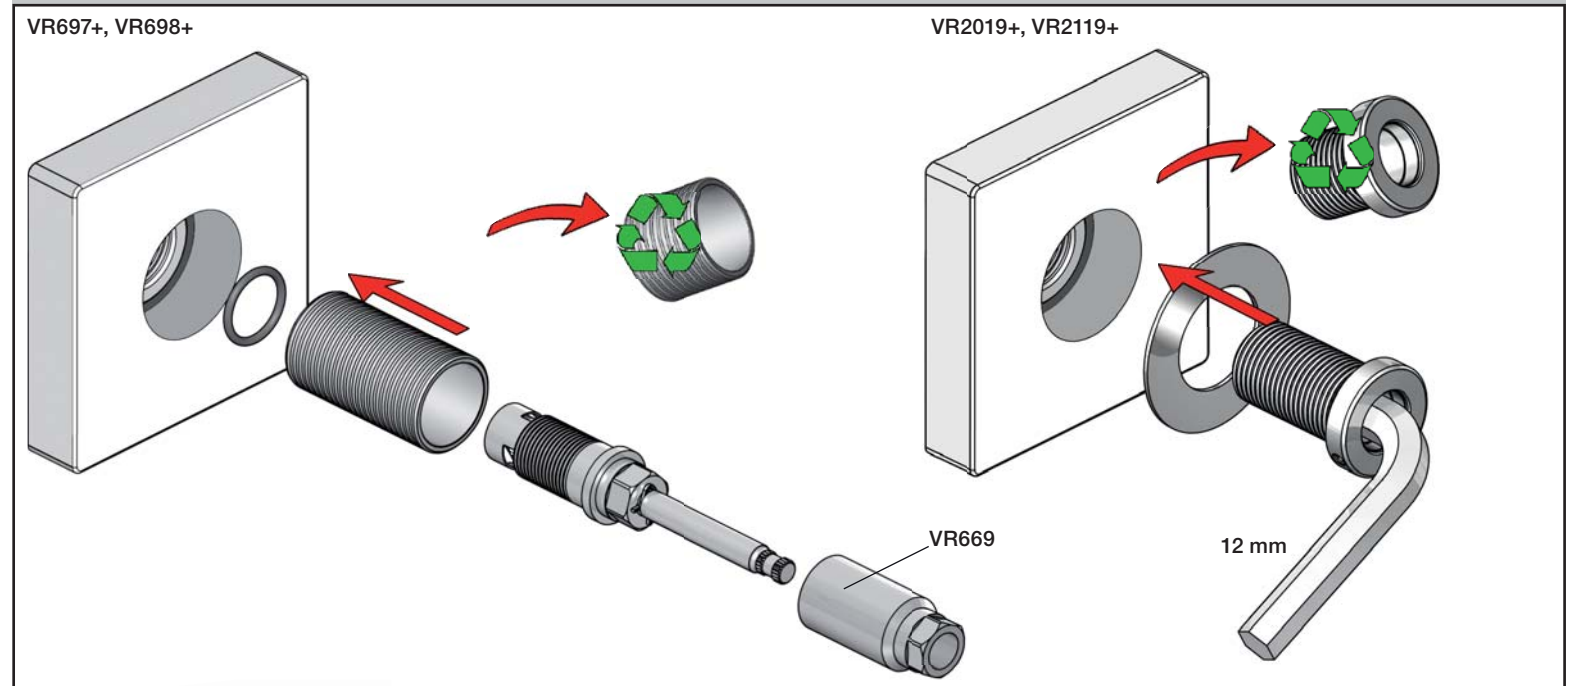

VA 1.42/19069, VA 1.42/19822, VA 1.42/19823,  
 VA 1.42/19827, VA 1.42/19828

www.vola.com

vola

Fitting of extension  
Montage von verlängerung

Montering af forlængerdele  
Montering av förlängning

Montage van de verlengstukken  
Montage des rallonges

700: 700V + 200M  
 800: 800V + 2 x 200M  
 800N: 800NV + 200M  
 800T: 800TV + 200M

	L	L1	L2	L3	H	H1	H2	H3
A	295 mm 11 1/2"	160 mm 6 1/2"	145 mm 5 3/4"	-	95 mm 3 3/4"	103 mm 4"	-	-
B	395 mm 15 1/2"	260 mm 10"	156 mm 6 1/8"	-			-	-
C	490 mm 19 1/2"	355 mm 14"	166 mm 6 1/2"	78 mm 3 1/16"			-	-
D	570 mm 23"	435 mm 17"	-	-			122 mm 4 3/4"	113 mm 4 1/2"