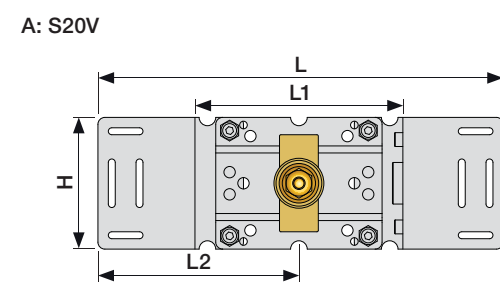

VA 1.42/19069, VA 1.42/19822, VA 1.42/19823,  
 VA 1.42/19827, VA 1.42/19828

www.vola.com

vola

Fitting of extension  
Montage von verlängerung

Montering af forlængerdele  
Montering av förlängning

Montage van de verlengstukken  
Montage des rallonges

700: 700V + 200M  
 800: 800V + 2 x 200M  
 800N: 800NV + 200M  
 800T: 800TV + 200M

	L	L1	L2	L3	H	H1	H2	H3
A	295 mm 11 1/2"	160 mm 6 1/2"	145 mm 5 3/4"	-	95 mm 3 3/4"	103 mm 4"	-	-
B	395 mm 15 1/2"	260 mm 10"	156 mm 6 1/8"	-			-	-
C	490 mm 19 1/2"	355 mm 14"	166 mm 6 1/2"	78 mm 3 1/16"			-	-
D	570 mm 23"	435 mm 17"	-	-			122 mm 4 3/4"	113 mm 4 1/2"