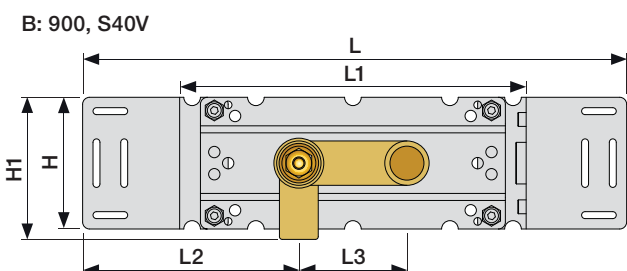

VA 1.42/19069, VA 1.42/19822, VA 1.42/19823,  
 VA 1.42/19827, VA 1.42/19828

www.vola.com

vola

Fitting of extension  
Montage von verlängerung

Montering af forlængerdele  
Montering av förlängning

Montage van de verlengstukken  
Montage des rallonges

700: 700V + 200M  
 800: 800V + 2 x 200M  
 800N: 800NV + 200M  
 800T: 800TV + 200M

	L	L1	L2	L3	H	H1	H2	H3
A	295 mm 11 1/2"	160 mm 6 1/2"	145 mm 5 3/4"	-	95 mm 3 3/4"	103 mm 4"	-	-
B	395 mm 15 1/2"	260 mm 10"	156 mm 6 1/8"	-			-	-
C	490 mm 19 1/2"	355 mm 14"	166 mm 6 1/2"	78 mm 3 1/16"			-	-
D	570 mm 23"	435 mm 17"	-	-			122 mm 4 3/4"	113 mm 4 1/2"