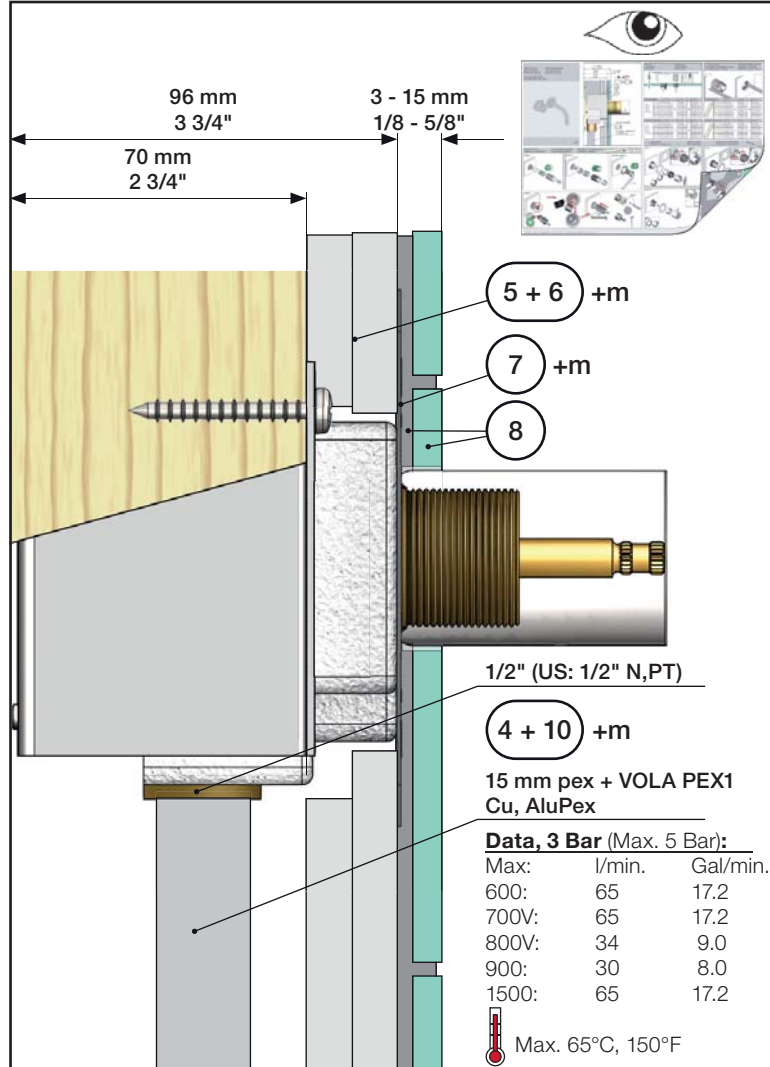

VOLA 600, 700, 700V, 900, 1500  
 VOLA 800, 800V, 800N, 800NV, 800T, 800TV  
 VOLA S20V, S40V

Fitting instruction  
 Montageanleitung  
 Monteringsvejledning

Monteringsvægledning  
 Montage hanleiding  
 Manuel de montage

Extension  
Verlängerung  
Forlængerdele

Förlängning  
Verlengstücken  
Modification

70 mm  
2 3/4"

Max. 26 mm  
Max. 1"

Max. 26 mm  
Max. 1"

VR697

VR698

600, 700V, 800V: 2xVR697  
 1500: 1xVR697+1xVR698  
 900: 1xVR697

700: 700V + 200M  
 800: 800V + 2 x 200M  
 800N: 800NV + 200M  
 800T: 800TV + 200M

	L	L1	L2	L3	H	H1	H2	H3
A	295 mm 11 1/2"	160 mm 6 1/2"	145 mm 5 3/4"	-	95 mm 3 3/4"	103 mm 4"	-	-
B	395 mm 15 1/2"	260 mm 10"	156 mm 6 1/8"	-			-	-
C	490 mm 19 1/2"	355 mm 14"	166 mm 6 1/2"	78 mm 3 1/16"			-	-
D	570 mm 23"	435 mm 17"	-	-			122 mm 4 3/4"	113 mm 4 1/2"