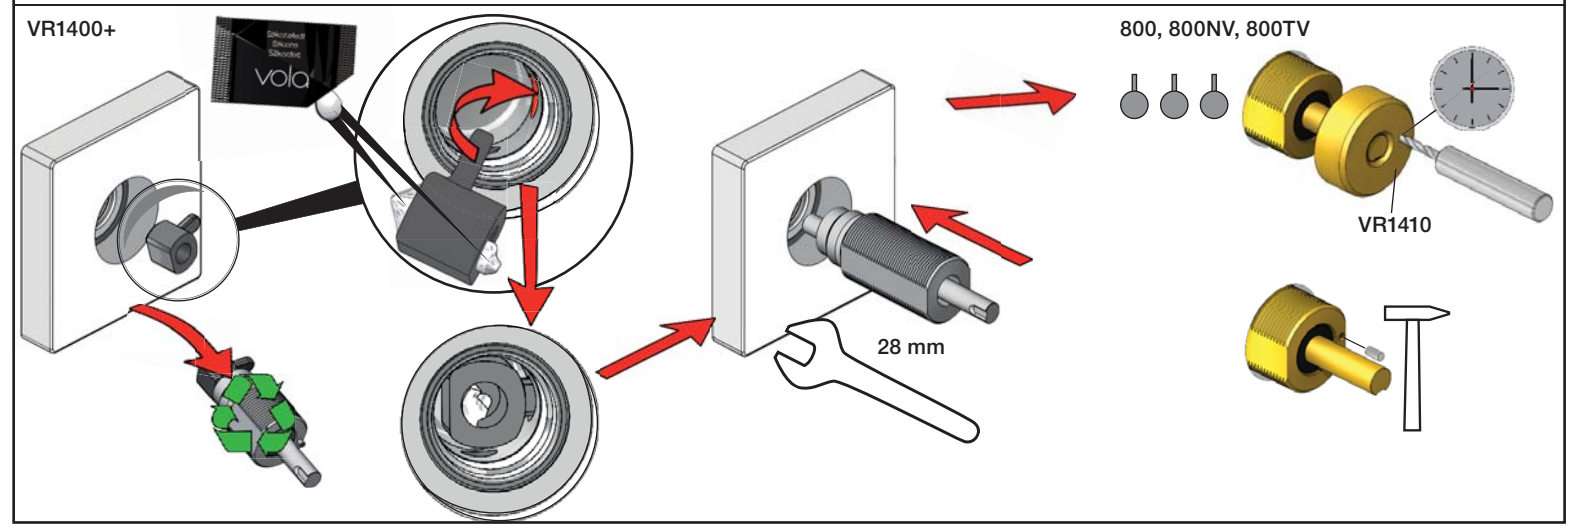

VA 1.42/19069, VA 1.42/19822, VA 1.42/19823,  
 VA 1.42/19827, VA 1.42/19828

www.vola.com

vola

Fitting of extension  
Montage von verlängerung

Montering af forlængerdele  
Montering av förlängning

Montage van de verlengstukken  
Montage des rallonges

700: 700V + 200M  
 800: 800V + 2 x 200M  
 800N: 800NV + 200M  
 800T: 800TV + 200M

	L	L1	L2	L3	H	H1	H2	H3
A	295 mm 11 1/2"	160 mm 6 1/2"	145 mm 5 3/4"	-	95 mm 3 3/4"	103 mm 4"	-	-
B	395 mm 15 1/2"	260 mm 10"	156 mm 6 1/8"	-			-	-
C	490 mm 19 1/2"	355 mm 14"	166 mm 6 1/2"	78 mm 3 1/16"			-	-
D	570 mm 23"	435 mm 17"	-	-			122 mm 4 3/4"	113 mm 4 1/2"