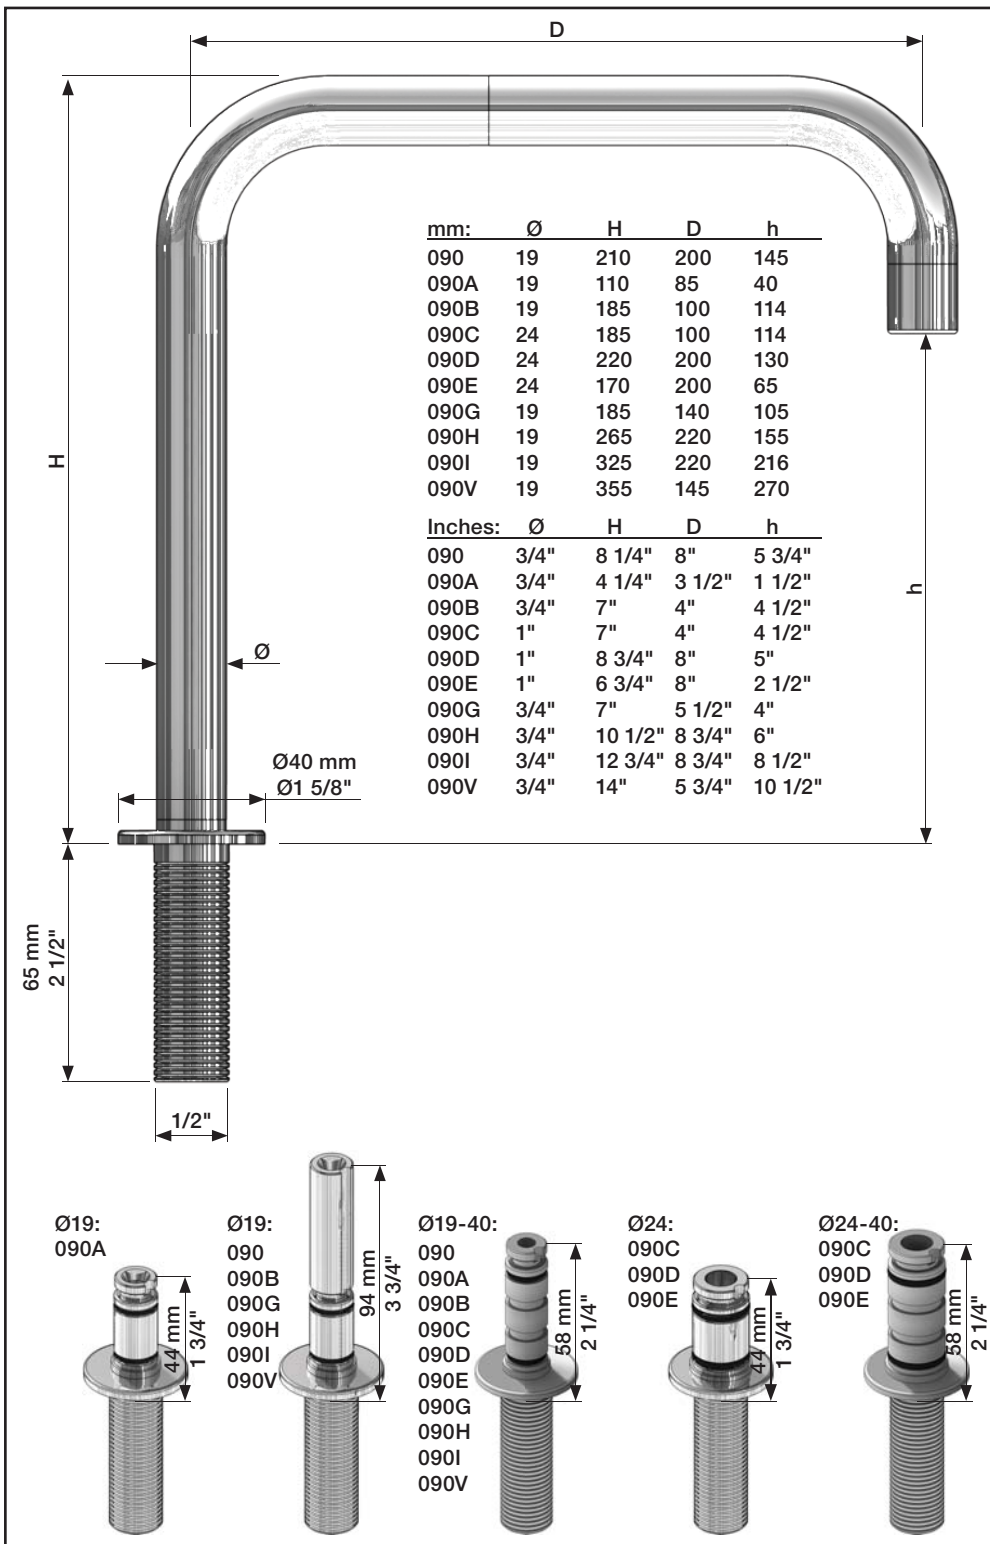

VOLA 090, 090A, 090B
VOLA 090C, 090D, 090E
VOLA 090G, 090H, 090I, 090V

Fitting instruction
Montageanleitung
Monteringsvejledning
Monteringsvægledning
Montage hanledning
Manuel de montage