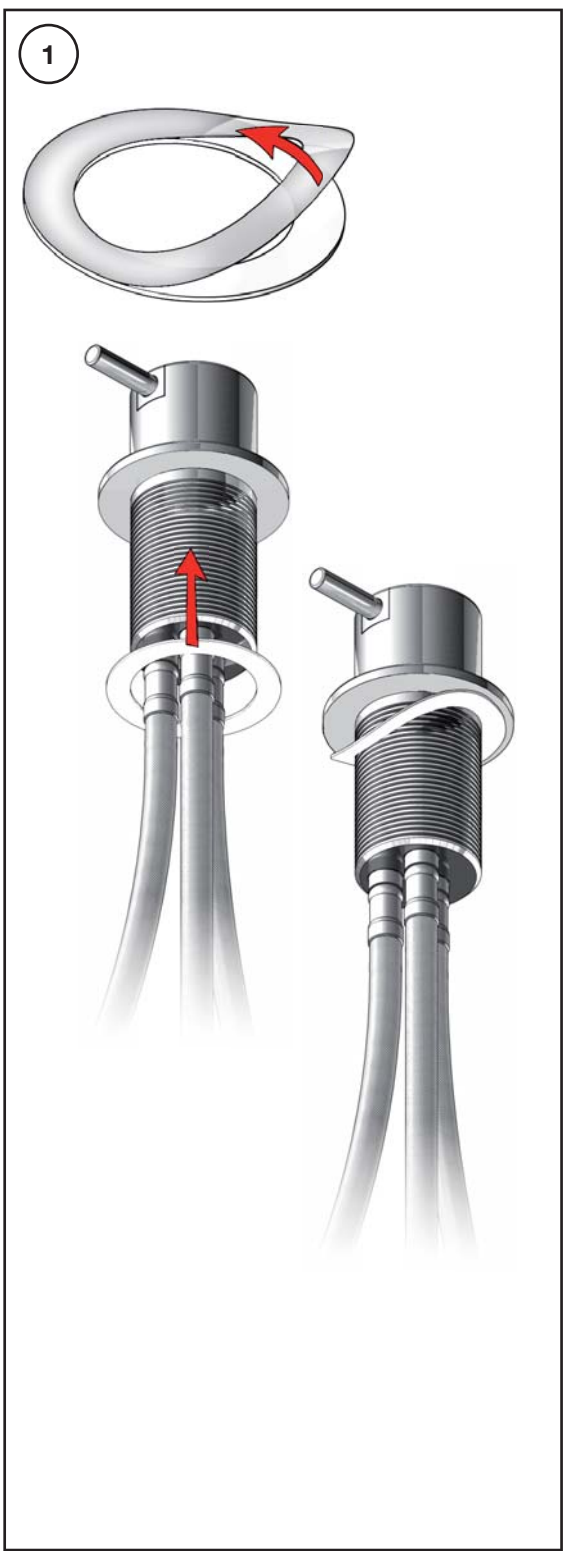

VOLA 500, 590, 500T1
 VOLA 2500
 VOLA SC1, SC3, SC5, SC7, SC9, SC10, SC12

Fitting instruction
 Montageanleitung
 Monteringsvejledning
 Monteringsvægledning
 Montage hanleiding
 Manuel de montage

Data, 3 Bar:

	l/min.	Gal/min.
500:	14,5	3.8
590:	9,0	2.4
500-T1:	11,0	2.9
2500:	18,7	4.9
SC1:	18,7	4.9
SC5, 7:	18,0	4.8
SC9:	11,0	2.9

Max. 65°C, 150°F

VA 1.42/18868 (590)

www.vola.com

500 - 2500_V3_40998944

VOLA 090, 090A, 090B
 VOLA 090C, 090D, 090E
 VOLA 090G, 090H, 090I, 090V