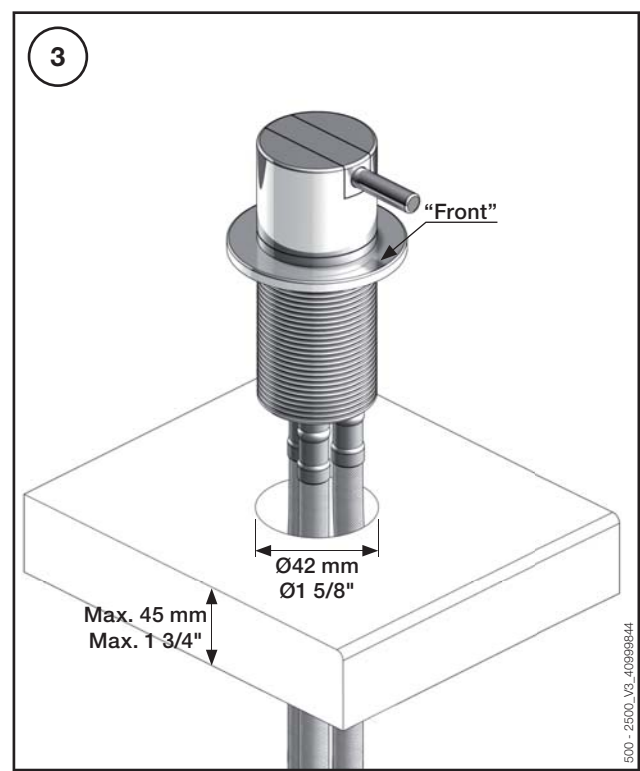

VOLA 500, 590, 500T1
 VOLA 2500
 VOLA SC1, SC3, SC5, SC7, SC9, SC10, SC12

Fitting instruction
 Montageanleitung
 Monteringsvejledning
 Monteringsvægledning
 Montage hanleiding
 Manuel de montage

Data, 3 Bar:

	l/min.	Gal/min.
500:	14,5	3.8
590:	9,0	2.4
500-T1:	11,0	2.9
2500:	18,7	4.9
SC1:	18,7	4.9
SC5, 7:	18,0	4.8
SC9:	11,0	2.9

Max. 65°C, 150°F

VA 1.42/18868 (590)

www.vola.com

500 - 2500_V3_40998944

VOLA 090, 090A, 090B
 VOLA 090C, 090D, 090E
 VOLA 090G, 090H, 090I, 090V