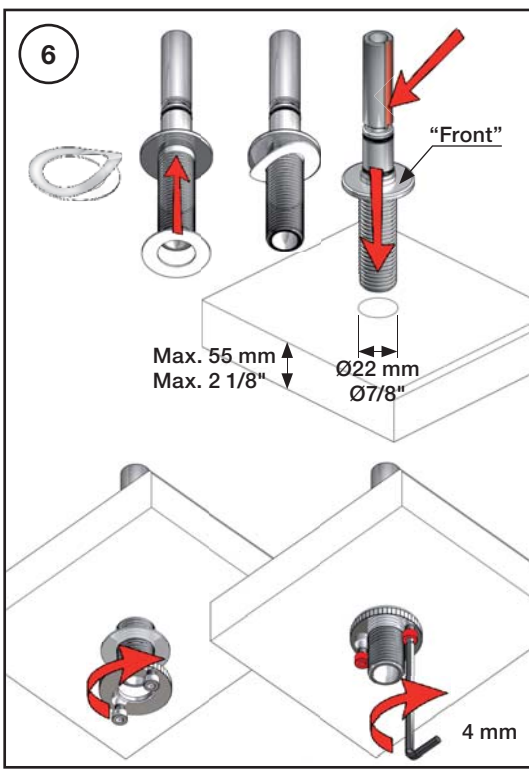

VOLA 500, 590, 500T1
 VOLA 2500
 VOLA SC1, SC3, SC5, SC7, SC9, SC10, SC12

Fitting instruction
 Montageanleitung
 Monteringsvejledning
 Monteringsvægledning
 Montage hanleiding
 Manuel de montage

Data, 3 Bar:

	l/min.	Gal/min.
500:	14,5	3.8
590:	9,0	2.4
500-T1:	11,0	2.9
2500:	18,7	4.9
SC1:	18,7	4.9
SC5, 7:	18,0	4.8
SC9:	11,0	2.9

Max. 65°C, 150°F

VA 1.42/18868 (590)

www.vola.com

500 - 2500_V3_40998944

VOLA 090, 090A, 090B
 VOLA 090C, 090D, 090E
 VOLA 090G, 090H, 090I, 090V

Fitting instruction
 Montageanleitung
 Monteringsvejledning
 Monteringsvægledning
 Montage hanledning
 Manuel de montage

3

4

5