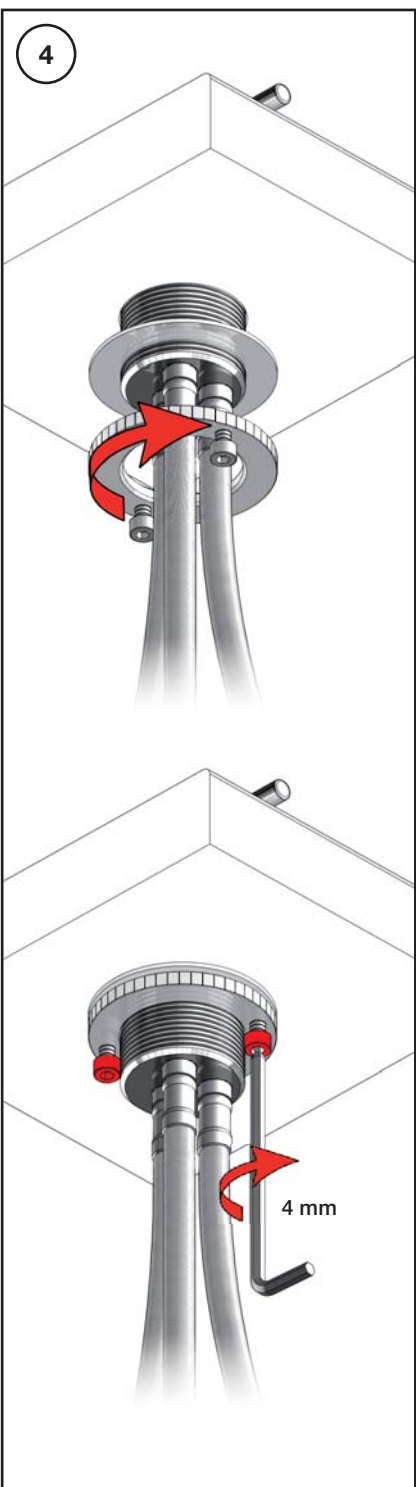

VOLA 500, 590, 500T1
 VOLA 2500
 VOLA SC1, SC3, SC5, SC7, SC9, SC10, SC12

Fitting instruction
 Montageanleitung
 Monteringsvejledning
 Monteringsvægledning
 Montage hanleiding
 Manuel de montage

Data, 3 Bar:

	l/min.	Gal/min.
500:	14,5	3.8
590:	9,0	2.4
500-T1:	11,0	2.9
2500:	18,7	4.9
SC1:	18,7	4.9
SC5, 7:	18,0	4.8
SC9:	11,0	2.9

Max. 65°C, 150°F

VA 1.42/18868 (590)

www.vola.com

500 - 2500_V3_40998944

VOLA 090, 090A, 090B
 VOLA 090C, 090D, 090E
 VOLA 090G, 090H, 090I, 090V