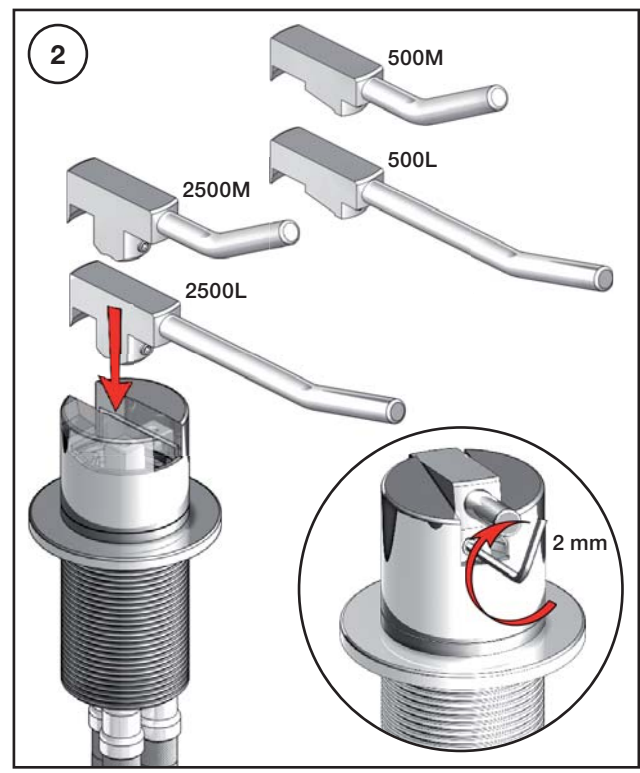

VOLA 500, 590, 500T1
 VOLA 2500
 VOLA SC1, SC3, SC5, SC7, SC9, SC10, SC12

Fitting instruction
 Montageanleitung
 Monteringsvejledning
 Monteringsvægledning
 Montage hanleiding
 Manuel de montage

Data, 3 Bar:

	l/min.	Gal/min.
500:	14,5	3.8
590:	9,0	2.4
500-T1:	11,0	2.9
2500:	18,7	4.9
SC1:	18,7	4.9
SC5, 7:	18,0	4.8
SC9:	11,0	2.9

Max. 65°C, 150°F

VA 1.42/18868 (590)

www.vola.com

500 - 2500_V3_40998944

VOLA 090, 090A, 090B
 VOLA 090C, 090D, 090E
 VOLA 090G, 090H, 090I, 090V