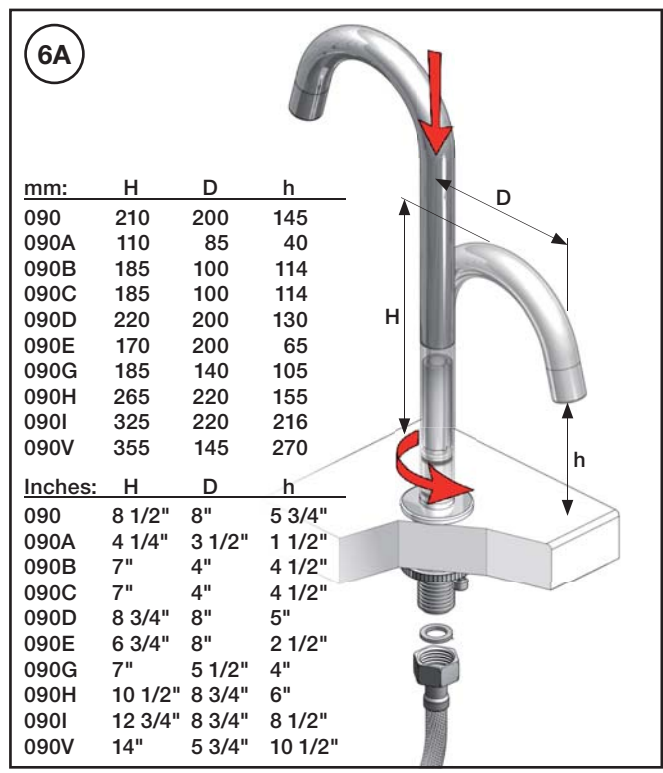

VOLA 500, 590, 500T1
 VOLA 2500
 VOLA SC1, SC3, SC5, SC7, SC9, SC10, SC12

Fitting instruction
 Montageanleitung
 Monteringsvejledning
 Monteringsvægledning
 Montage hanleiding
 Manuel de montage

Data, 3 Bar:

	l/min.	Gal/min.
500:	14,5	3.8
590:	9,0	2.4
500-T1:	11,0	2.9
2500:	18,7	4.9
SC1:	18,7	4.9
SC5, 7:	18,0	4.8
SC9:	11,0	2.9

Max. 65°C, 150°F

VA 1.42/18868 (590)

www.vola.com

500 - 2500_V3_40998944

VOLA 090, 090A, 090B
 VOLA 090C, 090D, 090E
 VOLA 090G, 090H, 090I, 090V