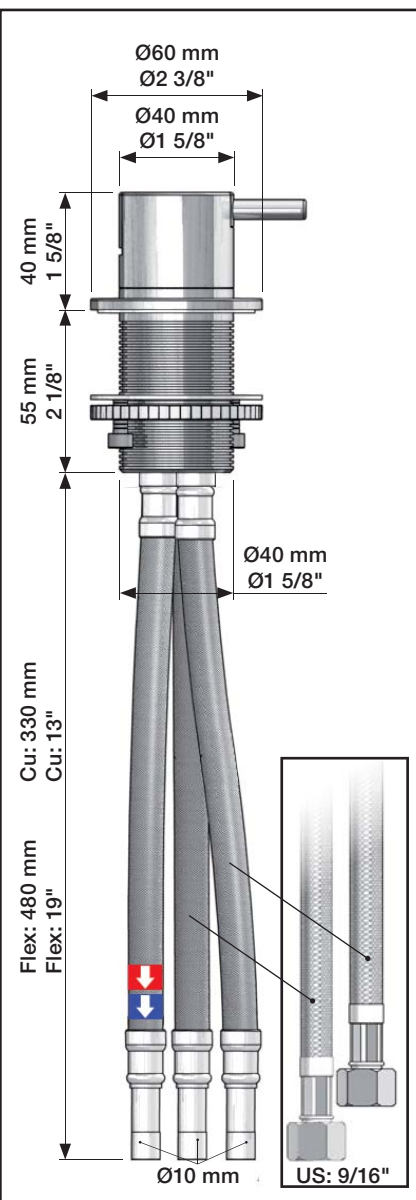

VOLA 500, 590, 500T1
 VOLA 2500
 VOLA SC1, SC3, SC5, SC7, SC9, SC10, SC12

Fitting instruction
 Montageanleitung
 Monteringsvejledning
 Monteringsvægledning
 Montage hanleiding
 Manuel de montage

Data, 3 Bar:

	l/min.	Gal/min.
500:	14,5	3.8
590:	9,0	2.4
500-T1:	11,0	2.9
2500:	18,7	4.9
SC1:	18,7	4.9
SC5, 7:	18,0	4.8
SC9:	11,0	2.9

Max. 65°C, 150°F

VA 1.42/18868 (590)

www.vola.com

500 - 2500_V3_40998944

VOLA 090, 090A, 090B
 VOLA 090C, 090D, 090E
 VOLA 090G, 090H, 090I, 090V