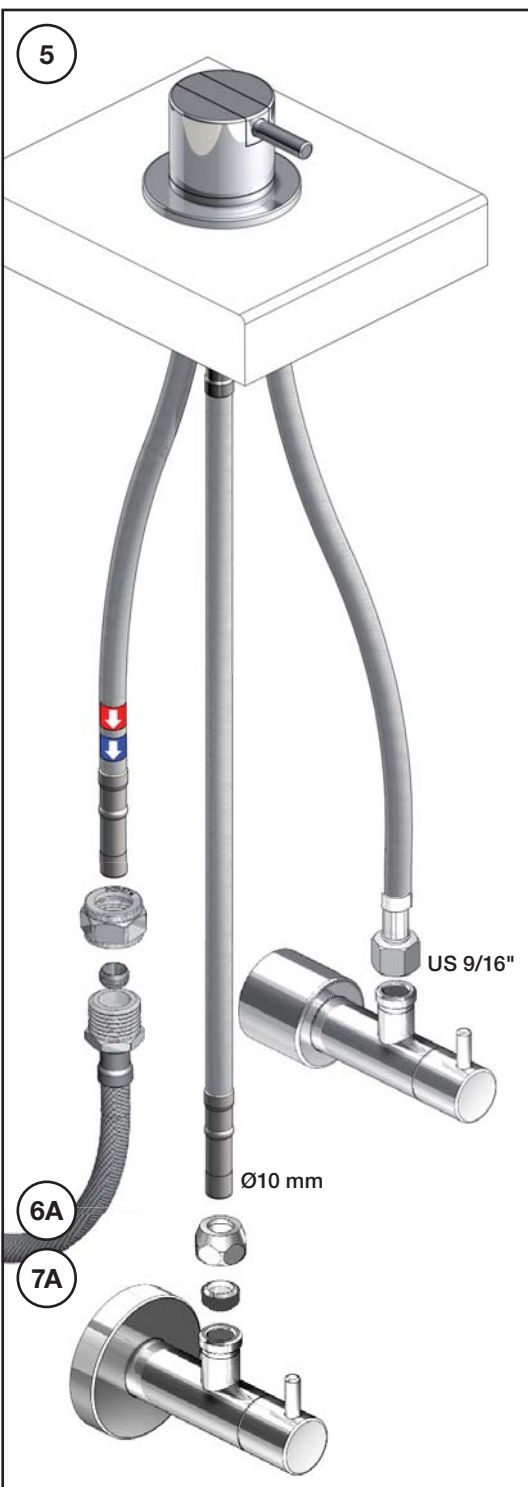

VOLA 500, 590, 500T1
 VOLA 2500
 VOLA SC1, SC3, SC5, SC7, SC9, SC10, SC12

Fitting instruction
 Montageanleitung
 Monteringsvejledning
 Monteringsvægledning
 Montage hanleiding
 Manuel de montage

Data, 3 Bar:

	l/min.	Gal/min.
500:	14,5	3.8
590:	9,0	2.4
500-T1:	11,0	2.9
2500:	18,7	4.9
SC1:	18,7	4.9
SC5, 7:	18,0	4.8
SC9:	11,0	2.9

Max. 65°C, 150°F

VA 1.42/18868 (590)

www.vola.com

500 - 2500_V3_40998944

VOLA 090, 090A, 090B
 VOLA 090C, 090D, 090E
 VOLA 090G, 090H, 090I, 090V