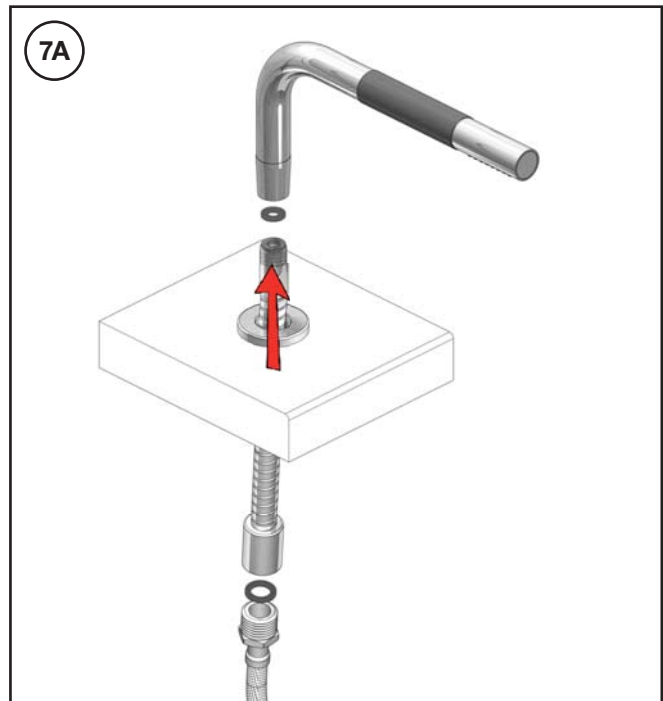

VOLA 500, 590, 500T1
 VOLA 2500
 VOLA SC1, SC3, SC5, SC7, SC9, SC10, SC12

Fitting instruction
 Montageanleitung
 Monteringsvejledning
 Monteringsvægledning
 Montage hanleiding
 Manuel de montage

Data, 3 Bar:

	l/min.	Gal/min.
500:	14,5	3.8
590:	9,0	2.4
500-T1:	11,0	2.9
2500:	18,7	4.9
SC1:	18,7	4.9
SC5, 7:	18,0	4.8
SC9:	11,0	2.9

Max. 65°C, 150°F

VA 1.42/18868 (590)

www.vola.com

500 - 2500_V3_40998944

VOLA 090, 090A, 090B
 VOLA 090C, 090D, 090E
 VOLA 090G, 090H, 090I, 090V