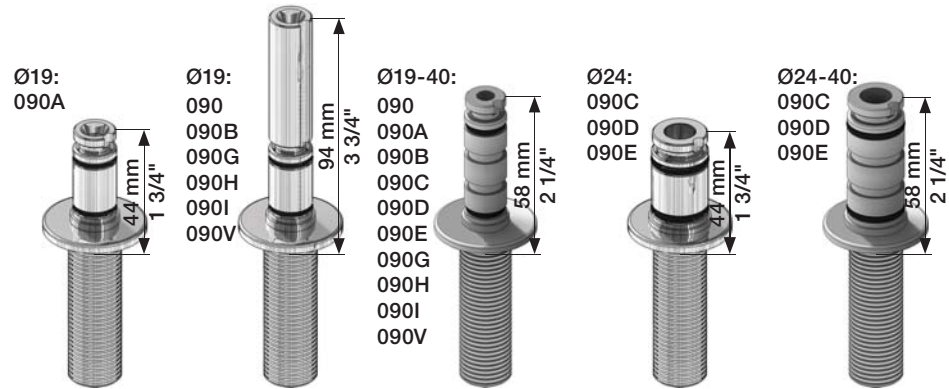

VOLA 090, 090A, 090B
VOLA 090C, 090D, 090E
VOLA 090G, 090H, 090I, 090V

Fitting instruction
Montageanleitung
Monteringsvejledning
Monteringsvægledning
Montage hanledning
Manuel de montage