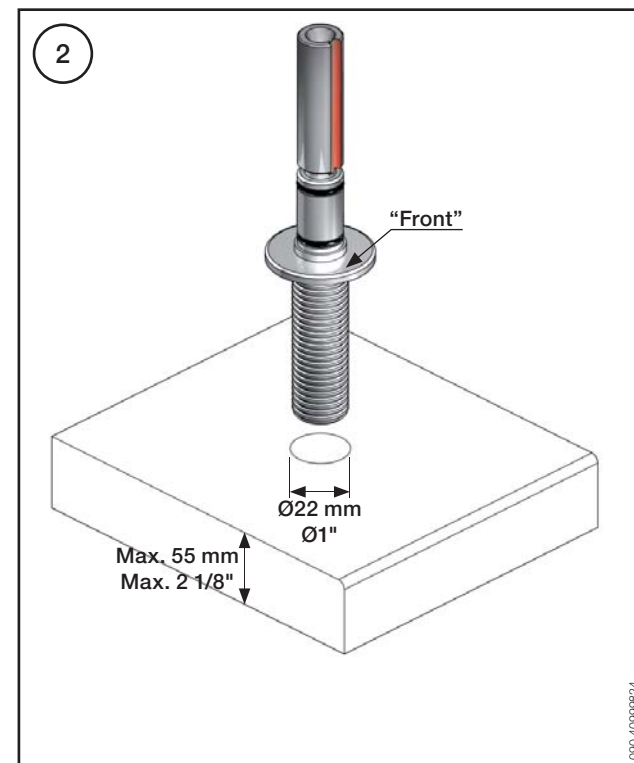

VOLA 090, 090A, 090B
VOLA 090C, 090D, 090E
VOLA 090G, 090H, 090I, 090V

Fitting instruction
Montageanleitung
Monteringsvejledning
Monteringsvægledning
Montage hanledning
Manuel de montage