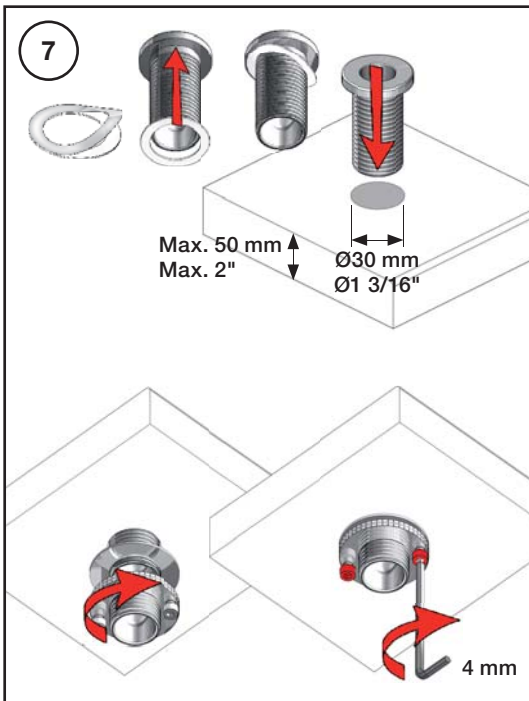

VOLA 500, 590, 500T1
 VOLA 2500
 VOLA SC1, SC3, SC5, SC7, SC9, SC10, SC12

Fitting instruction
 Montageanleitung
 Monteringsvejledning
 Monteringsvægledning
 Montage hanleiding
 Manuel de montage

Data, 3 Bar:

	l/min.	Gal/min.
500:	14,5	3.8
590:	9,0	2.4
500-T1:	11,0	2.9
2500:	18,7	4.9
SC1:	18,7	4.9
SC5, 7:	18,0	4.8
SC9:	11,0	2.9

Max. 65°C, 150°F

VA 1.42/18868 (590)

www.vola.com

500 - 2500_V3_40998944

VOLA 090, 090A, 090B
 VOLA 090C, 090D, 090E
 VOLA 090G, 090H, 090I, 090V

Fitting instruction
 Montageanleitung
 Monteringsvejledning
 Monteringsvægledning
 Montage hanledning
 Manuel de montage

3

4

5