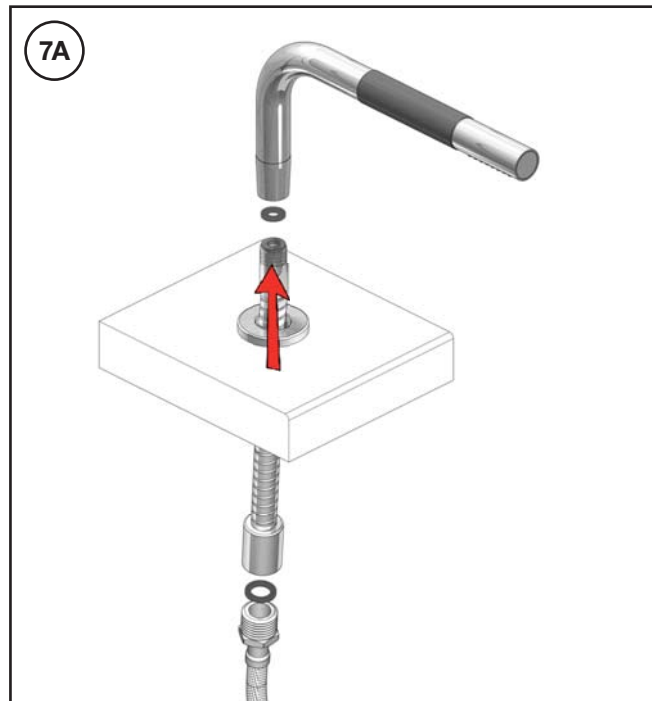

**Data, 3 Bar:**

	l/min.	Gal/min.
500:	14,5	3.8
590:	9,0	2.4
500-T1:	11,0	2.9
2500:	18,7	4.9
SC1:	18,7	4.9
SC5, 7:	18,0	4.8
SC9:	11,0	2.9

Max. 65°C, 150°F

VA 1.42/18868 (590)

www.vola.com

500 - 2500\_V3\_40998814