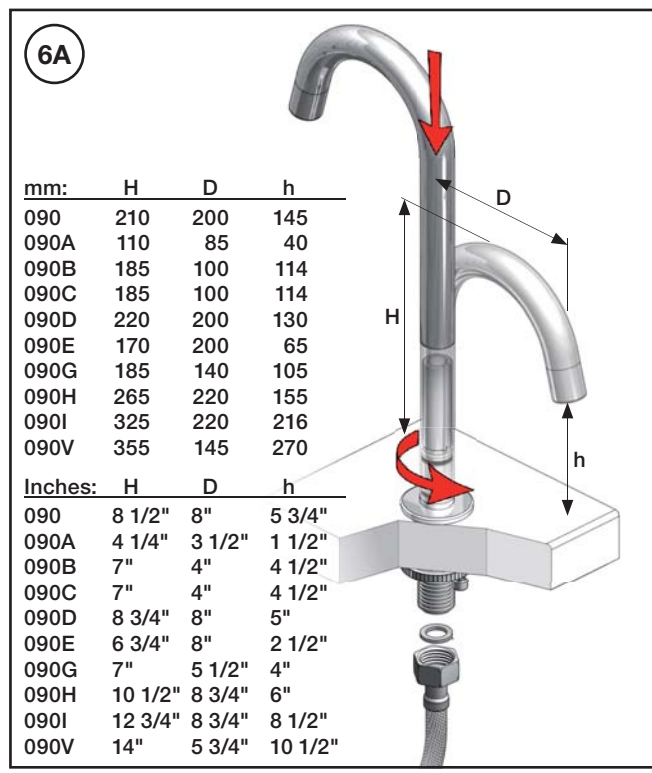

VOLA 500, 590, 500T1  
 VOLA 2500  
 VOLA SC1, SC3, SC5, SC7, SC9, SC10, SC12

Fitting instruction  
 Montageanleitung  
 Monteringsvejledning  
 Monteringsvægledning  
 Montage hanleiding  
 Manuel de montage

**Data, 3 Bar:**

	l/min.	Gal/min.
500:	14,5	3.8
590:	9,0	2.4
500-T1:	11,0	2.9
2500:	18,7	4.9
SC1:	18,7	4.9
SC5, 7:	18,0	4.8
SC9:	11,0	2.9

Max. 65°C, 150°F

VA 1.42/18868 (590)

www.vola.com

500 - 2500\_V3\_40998814