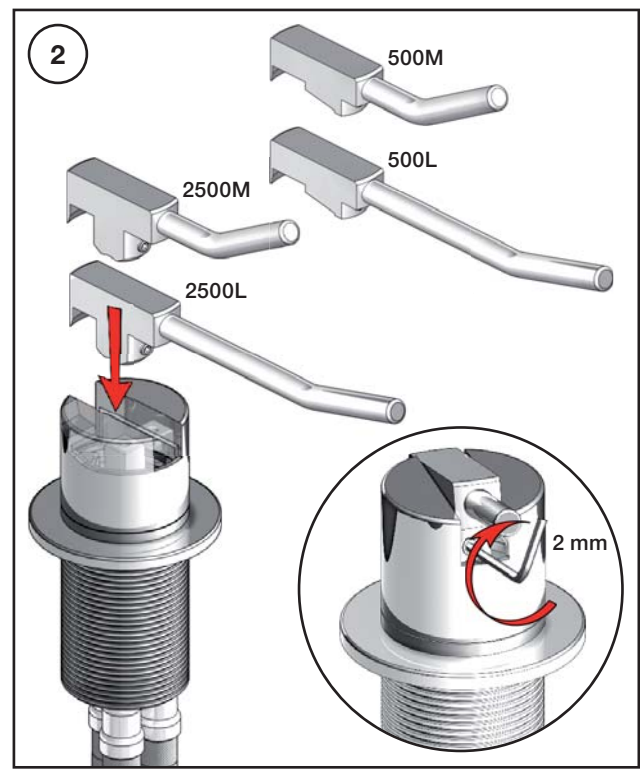

VOLA 500, 590, 500T1  
 VOLA 2500  
 VOLA SC1, SC3, SC5, SC7, SC9, SC10, SC12

Fitting instruction  
 Montageanleitung  
 Monteringsvejledning  
 Monteringsvægledning  
 Montage hanleiding  
 Manuel de montage

**Data, 3 Bar:**

	l/min.	Gal/min.
500:	14,5	3.8
590:	9,0	2.4
500-T1:	11,0	2.9
2500:	18,7	4.9
SC1:	18,7	4.9
SC5, 7:	18,0	4.8
SC9:	11,0	2.9

Max. 65°C, 150°F

VA 1.42/18868 (590)

www.vola.com

500 - 2500\_V3\_40998814