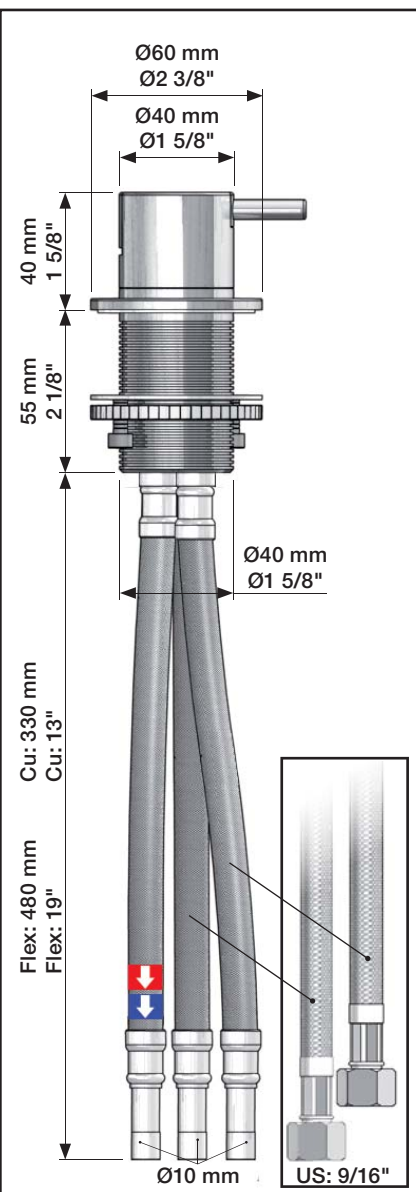

VOLA 500, 590, 500T1  
 VOLA 2500  
 VOLA SC1, SC3, SC5, SC7, SC9, SC10, SC12

Fitting instruction  
 Montageanleitung  
 Monteringsvejledning  
 Monteringsvægledning  
 Montage hanleiding  
 Manuel de montage

**Data, 3 Bar:**

	l/min.	Gal/min.
500:	14,5	3.8
590:	9,0	2.4
500-T1:	11,0	2.9
2500:	18,7	4.9
SC1:	18,7	4.9
SC5, 7:	18,0	4.8
SC9:	11,0	2.9

Max. 65°C, 150°F

VA 1.42/18868 (590)

www.vola.com

500 - 2500\_V3\_40998814