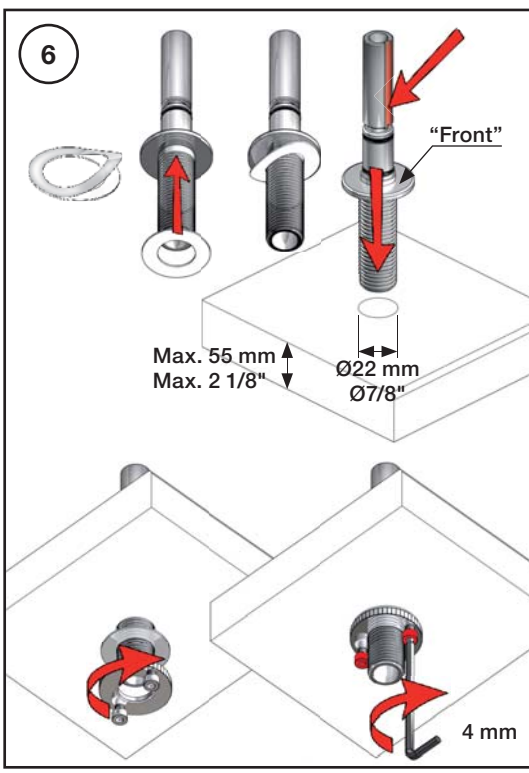

VOLA 500, 590, 500T1  
 VOLA 2500  
 VOLA SC1, SC3, SC5, SC7, SC9, SC10, SC12

Fitting instruction  
 Montageanleitung  
 Monteringsvejledning  
 Monteringsvægledning  
 Montage hanleiding  
 Manuel de montage

**Data, 3 Bar:**

	l/min.	Gal/min.
500:	14,5	3.8
590:	9,0	2.4
500-T1:	11,0	2.9
2500:	18,7	4.9
SC1:	18,7	4.9
SC5, 7:	18,0	4.8
SC9:	11,0	2.9

Max. 65°C, 150°F

VA 1.42/18868 (590)

www.vola.com

500 - 2500\_V3\_40998814

Fitting instruction  
 Montageanleitung  
 Monteringsvejledning  
 Monteringsvægledning  
 Montage hanleiding  
 Manuel de montage

3

4

5