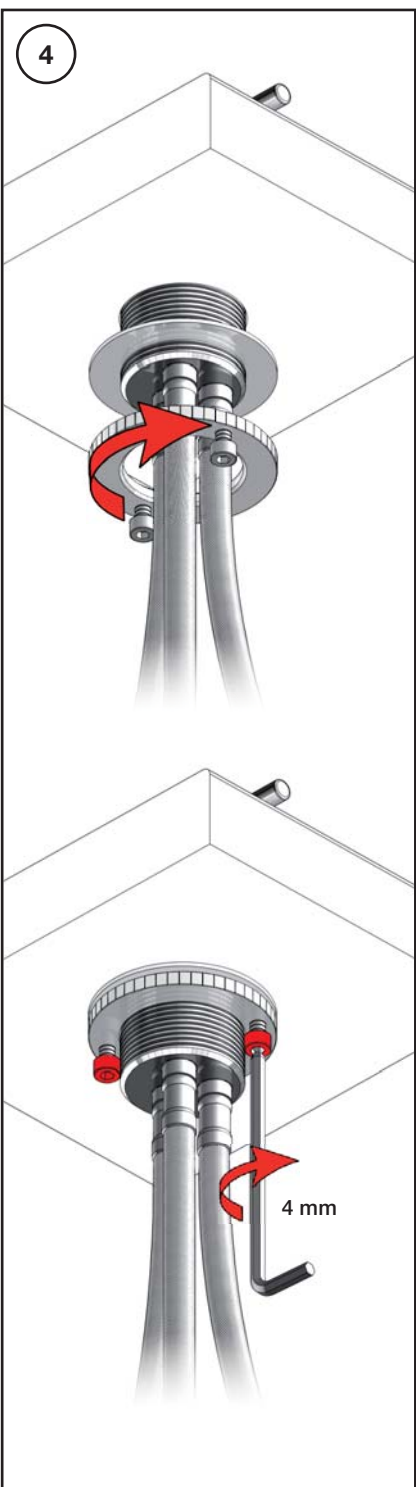

VOLA 500, 590, 500T1  
 VOLA 2500  
 VOLA SC1, SC3, SC5, SC7, SC9, SC10, SC12

Fitting instruction  
 Montageanleitung  
 Monteringsvejledning  
 Monteringsvægledning  
 Montage hanleiding  
 Manuel de montage

**Data, 3 Bar:**

	l/min.	Gal/min.
500:	14,5	3.8
590:	9,0	2.4
500-T1:	11,0	2.9
2500:	18,7	4.9
SC1:	18,7	4.9
SC5, 7:	18,0	4.8
SC9:	11,0	2.9

Max. 65°C, 150°F

VA 1.42/18868 (590)

www.vola.com

500 - 2500\_V3\_40998814