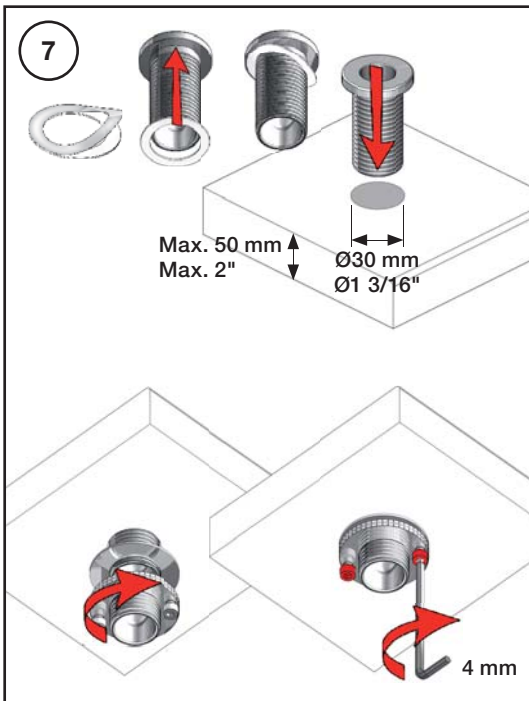

VOLA 500, 590, 500T1  
 VOLA 2500  
 VOLA SC1, SC3, SC5, SC7, SC9, SC10, SC12

Fitting instruction  
 Montageanleitung  
 Monteringsvejledning  
 Monteringsvægledning  
 Montage hanleiding  
 Manuel de montage

**Data, 3 Bar:**

	l/min.	Gal/min.
500:	14,5	3.8
590:	9,0	2.4
500-T1:	11,0	2.9
2500:	18,7	4.9
SC1:	18,7	4.9
SC5, 7:	18,0	4.8
SC9:	11,0	2.9

Max. 65°C, 150°F

VA 1.42/18868 (590)

www.vola.com

500 - 2500\_V3\_40998814

Fitting instruction  
 Montageanleitung  
 Monteringsvejledning  
 Monteringsvægledning  
 Montage hanleiding  
 Manuel de montage

3

4

5