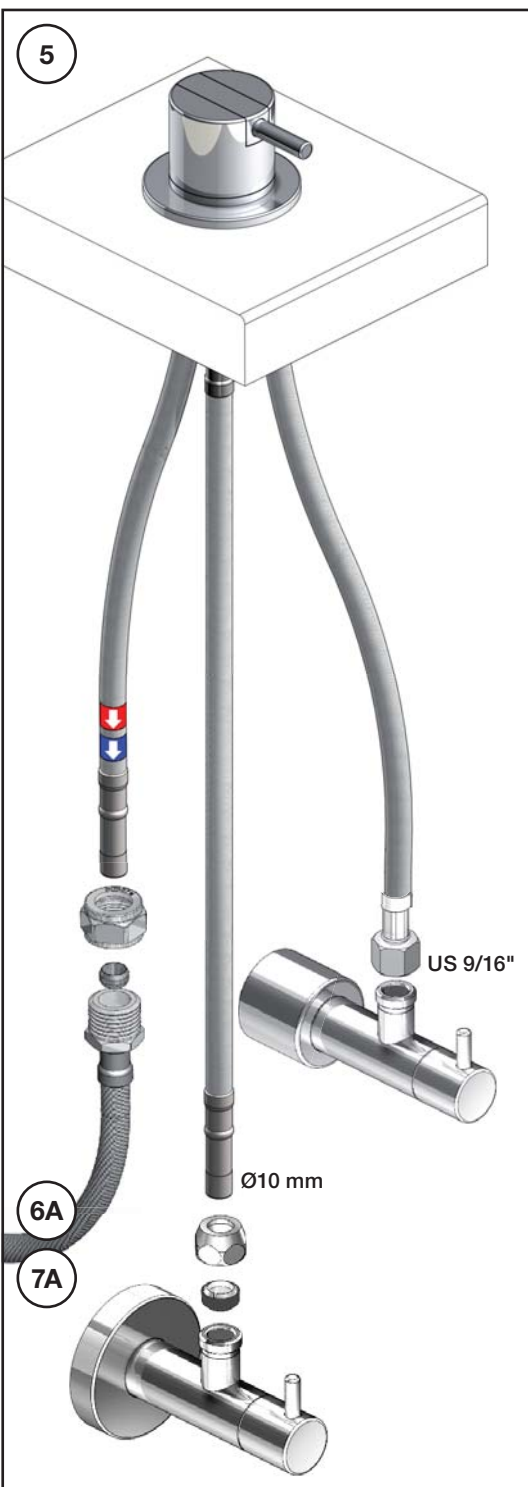

VOLA 500, 590, 500T1  
 VOLA 2500  
 VOLA SC1, SC3, SC5, SC7, SC9, SC10, SC12

Fitting instruction  
 Montageanleitung  
 Monteringsvejledning  
 Monteringsvægledning  
 Montage hanleiding  
 Manuel de montage

**Data, 3 Bar:**

	l/min.	Gal/min.
500:	14,5	3.8
590:	9,0	2.4
500-T1:	11,0	2.9
2500:	18,7	4.9
SC1:	18,7	4.9
SC5, 7:	18,0	4.8
SC9:	11,0	2.9

Max. 65°C, 150°F

VA 1.42/18868 (590)

www.vola.com

500 - 2500\_V3\_40998814