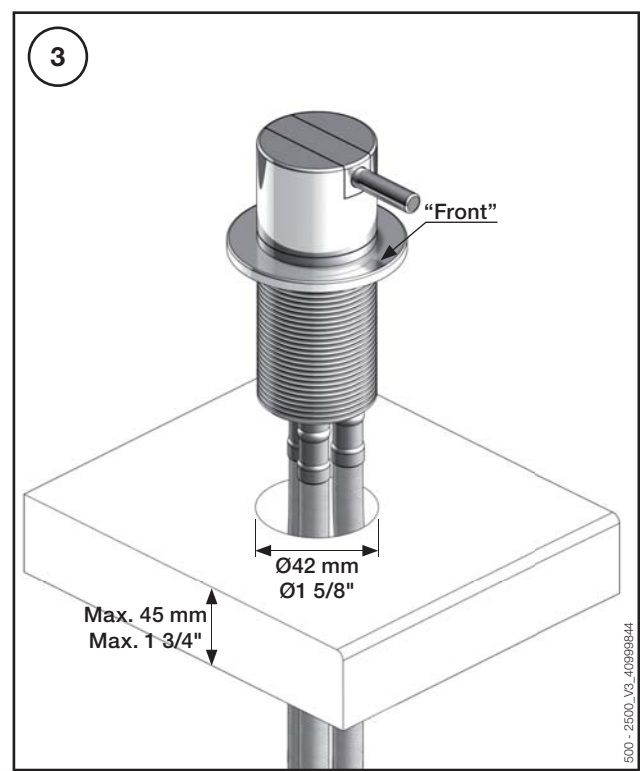

VOLA 500, 590, 500T1  
 VOLA 2500  
 VOLA SC1, SC3, SC5, SC7, SC9, SC10, SC12

Fitting instruction  
 Montageanleitung  
 Monteringsvejledning  
 Monteringsvægledning  
 Montage hanleiding  
 Manuel de montage

**Data, 3 Bar:**

	l/min.	Gal/min.
500:	14,5	3.8
590:	9,0	2.4
500-T1:	11,0	2.9
2500:	18,7	4.9
SC1:	18,7	4.9
SC5, 7:	18,0	4.8
SC9:	11,0	2.9

Max. 65°C, 150°F

VA 1.42/18868 (590)

www.vola.com

500 - 2500\_V3\_40998814