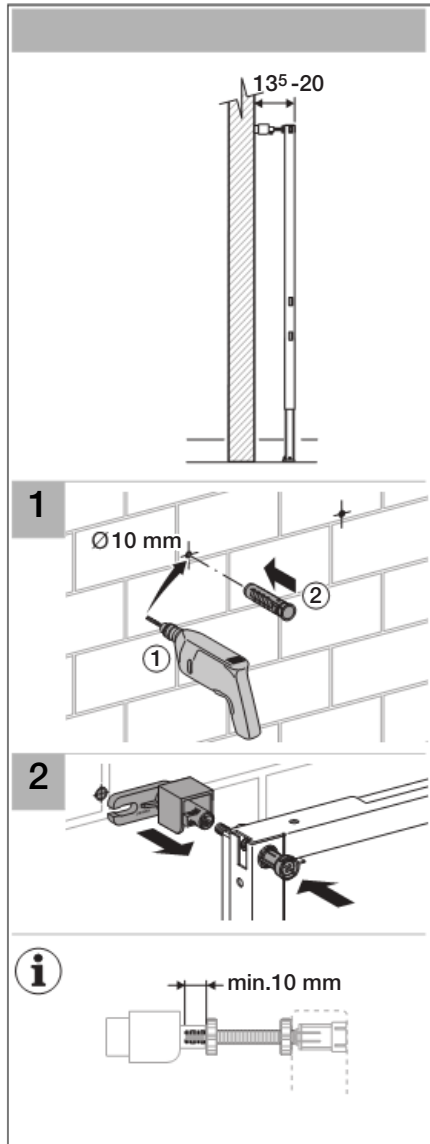

Installation

■ GEBERIT

D25636-002&BDC © 08-2008

996.532.00.0 (01)

Geberit International AG
Schachenstrasse 77
CH-8645 Jona
www.geberit.com
dokumentation@geberit.com