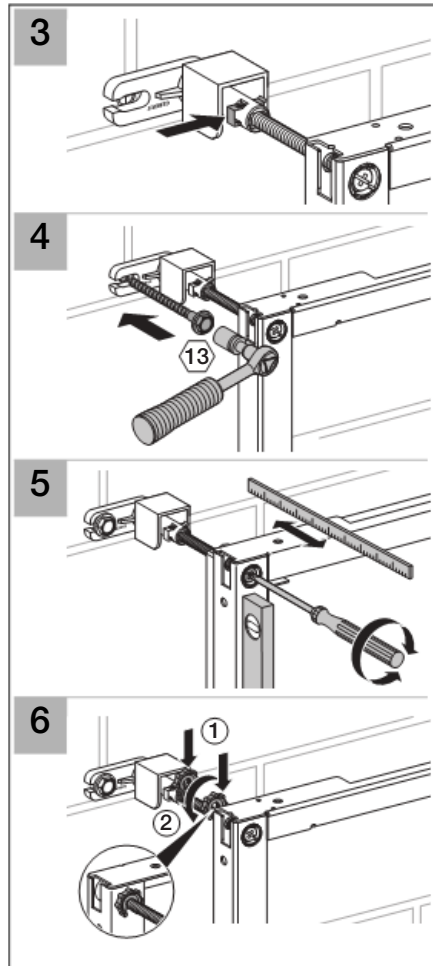

Installation

■ GEBERIT

D25636-002&BDC © 08-2008

996.532.00.0 (01)

Geberit International AG
Schachenstrasse 77
CH-8645 Jona
www.geberit.com
dokumentation@geberit.com