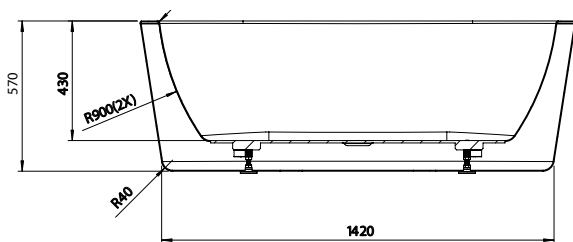

udvendige mål

badekar

**westerbergs
deep r 1600**

Et stilfuldt fritstående badekar i akryl uden synlige fødder (4 stk. justerbare, 25 mm). Stor badedybde, 420 mm.

Mål: L: 1565 B: 740 H: 570 mm. Vandmængde 225 liter.

Varenr. 20051045 hvidt

Varenr. 20051046 sort/hvidt

godt at vide

Westerbergs deep r 1600 er fremstillet i glasfiberforstærket sanitetsakryl. Det er et slidstærkt materiale, som både holder godt på varmen og er let at rengøre. Hvis karret skulle blive skadet, er det let at polere eventuelle ridser væk. Undgå at udsætte overfladen for syrer, ammoniak eller kaustisk soda. Brug Westerbergs Cleankit til at rengøre og vedligeholde glansen. Karet leveres med afløbsindsats i krom.