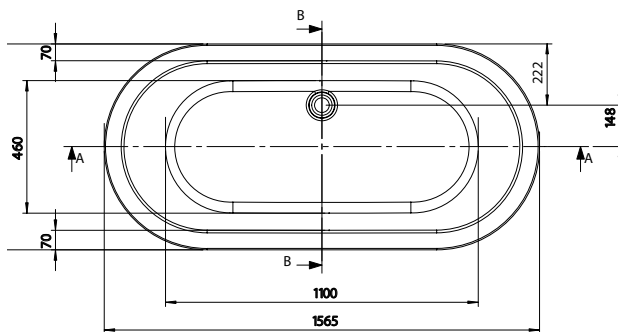

udvendige mål

badekar

**westerbergs
deep r 1600**

Et stilfuldt fritstående badekar i akryl uden synlige fødder (4 stk. justerbare, 25 mm). Stor badedybde, 420 mm.

Mål: L: 1565 B: 740 H: 570 mm. Vandmængde 225 liter.

Varenr. 20051045 hvidt

Varenr. 20051046 sort/hvidt

godt at vide

Westerbergs deep r 1600 er fremstillet i glasfiberforstærket sanitetsakryl. Det er et slidstærkt materiale, som både holder godt på varmen og er let at rengøre. Hvis karret skulle blive skadet, er det let at polere eventuelle ridser væk. Undgå at udsætte overfladen for syrer, ammoniak eller kaustisk soda. Brug Westerbergs Cleankit til at rengøre og vedligeholde glansen. Karet leveres med afløbsindsats i krom.