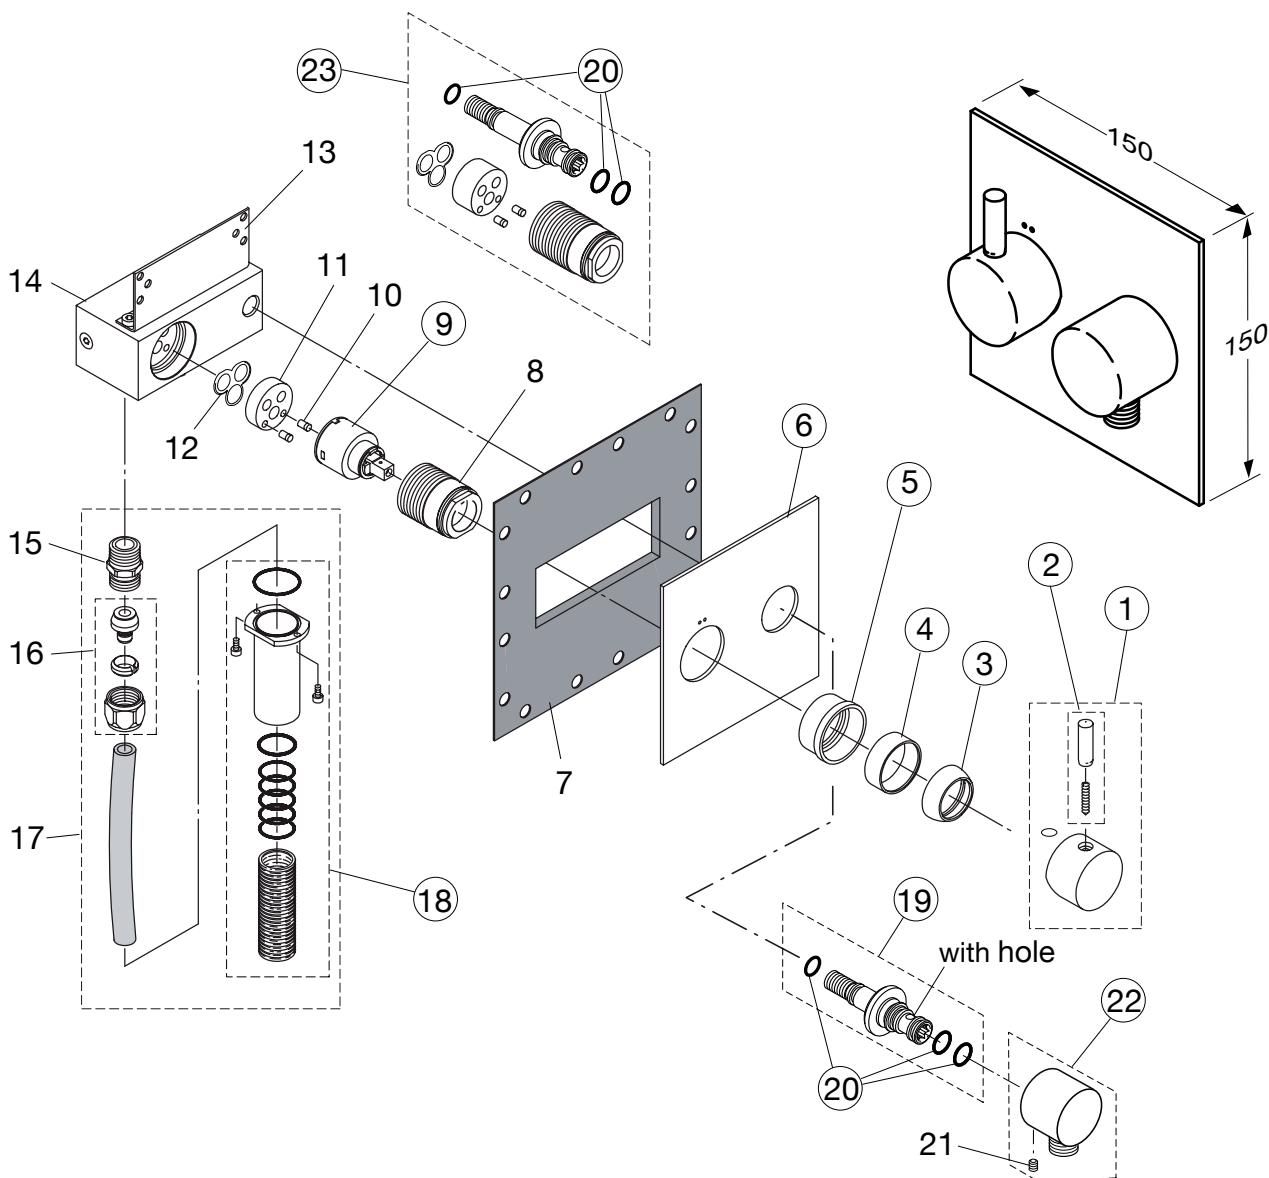

# Reservedele/Måltegninger F1137

A 6

BØRMA  
of Denmark

Nr.	Beskrivelse	K	Varenr.	VVS nr.	Pris	Nr.	Beskrivelse	K	Varenr.	VVS nr.	Pris
1	Greb m. pind	3	F960252AA	74.5116.850		16	Koblingsæt	3			
2	Pind	3	F960425AA	74.5116.851		17	Tilbehør t/vandtilslutning	3			
3	Design kappe	3	F960111AA	74.5116.810		18	Hus for PEX tilslutning	3	F960747NU		
4	Top ring	3	F960695AA	74.5116.855		19	Nippel m. O-ringe	3	F960471NU		
5	Omløber f/frontplade	3	F960690AA	74.5116.860		20	Reparationssæt t.nippel	3	F960233NU		
6	Frontplade					21	Skrue M6x8				
	150 mm x 150 mm	3	F960256AA	74.5116.870		22	Bruseafgang	3	F960250AA		
7	Gummi membran	3				23	Forlængersæt 10 mm	3	F960128NU		
8	Spændering f/kartouche	3				23	Forlængersæt 10 mm	3	F960129NU		
9	Kartouche 35 mm	3	A960567NU	74.5116.300		23	Forlængersæt 30 mm	3	F960130NU		
10	Pind for fixering	3				23	Forlængersæt 40 mm	3	F960131NU		
11	Adapter til kartouche	3									
12	Pakning	3									
13	Vinkelbeslag	3									
14	Batterikrop	3									
15	Nippel	3									