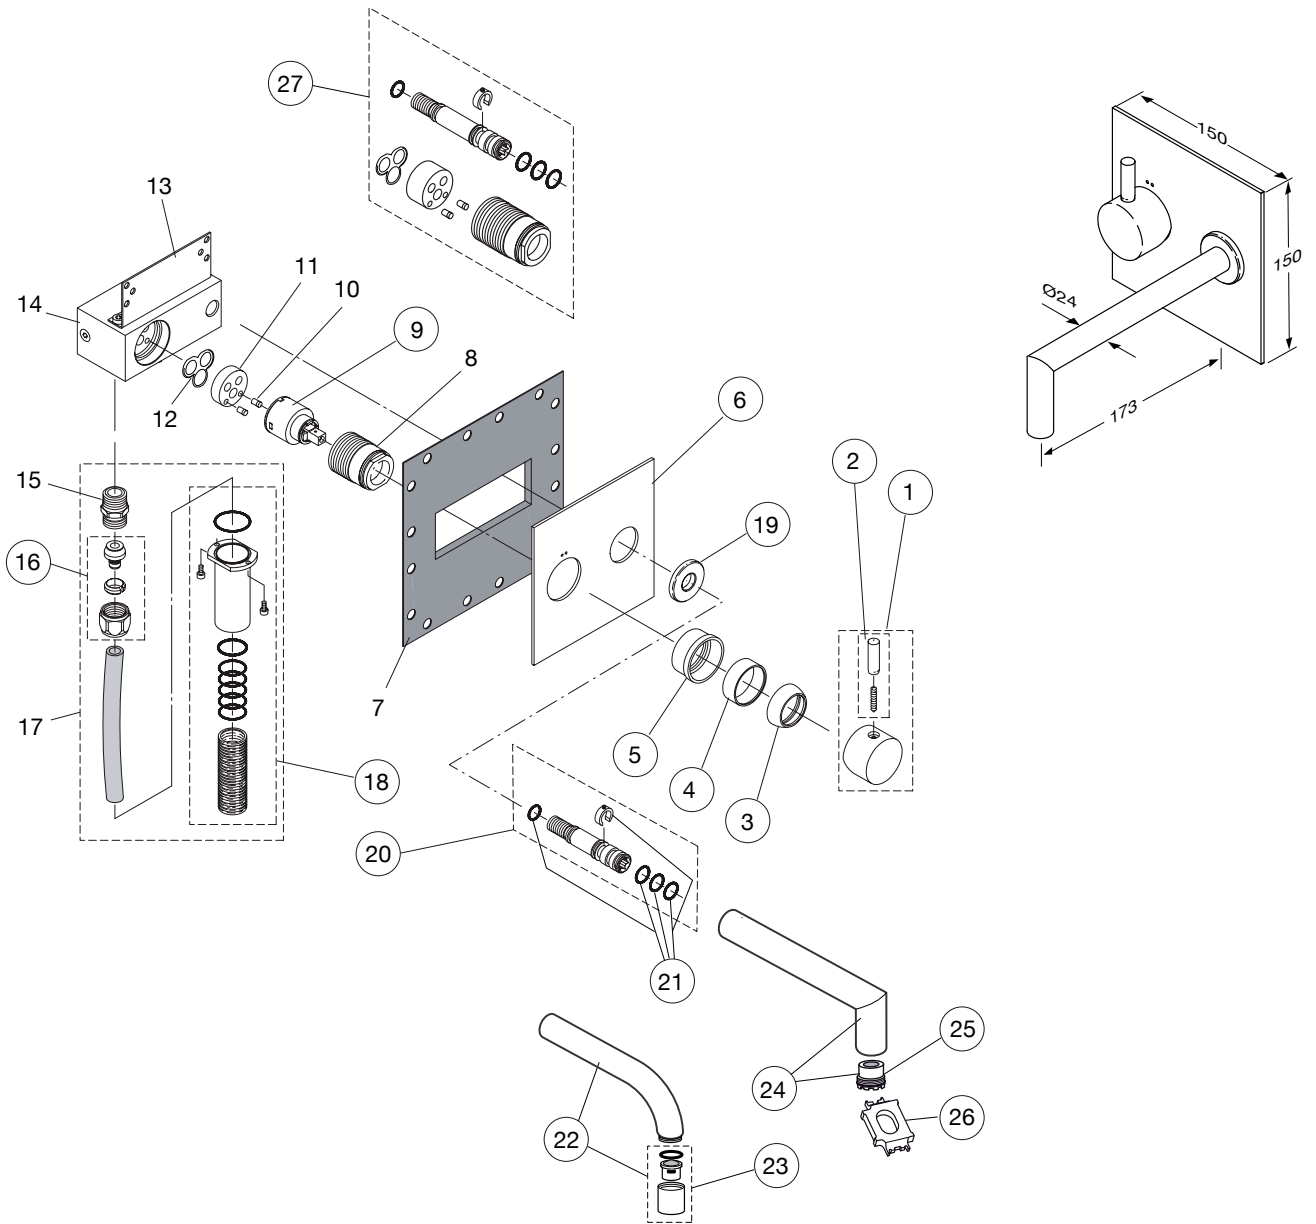

Reservedele/Måltegninger F1135

A 6

BØRMA
of Denmark

Nr.	Beskrivelse	K	Varenr.	VVS nr.	Pris	Nr.	Beskrivelse	K	Varenr.	VVS nr.	Pris
1	Greb m. pind	3	F960252AA	74.5116.850		16	Koblingssæt	3			
2	Pind	3	F960425AA	74.5116.851		17	Tilbehør t/vandtilslutning	3			
3	Design kappe	3	F960111AA	74.5116.110		18	Hus for PEX tilslutning	3	F960747NU		
4	Top ring	3	F960695AA	74.5116.855		19	Ring til tud	3	F960174AA		
5	Omløber f/frontplade	3	F960690AA	74.5116.860		20	Nippel m. O-ringe og clips	3	F960187NU		
6	Frontplade					21	Reparationssæt t.tud	3	F960038NU		
	150 mm x 150 mm	3	F960256AA	74.5116.870		22	Tud m/luftblander (udgæet)	2			
7	Gummi membran	3				23	Luftblander, M22x1 Cache	3	F960642AA		
8	Spændering f/kartouche	3				24	Tud m.luftblander	2	F960515AA		
9	Kartouche 35 mm	3	A960567NU	74.5116.300		25	Luftblander, M21,5x1-A	3	A960191NU		
10	Pind for fixering	3				26	Nøgle til luftblander	3	A960196NU		
11	Adapter for kartouche	3				27	Forlængersæt 10 mm	3	F960807NU		
12	Pakning	3				27	Forlængersæt 20 mm	3	F960260NU		
13	Vinkelbeslag	3				27	Forlængersæt 30 mm	3	F960262NU		
14	Batterikrop	3				27	Forlængersæt 40 mm	3	F960263NU		
15	Nippel	3									