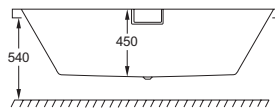

CELSIUS

Det rektangulære badekar i Celsius-serien fås i tre størrelser. Alle er udstyret med vores unikke firkantede overløbs- og afløbssæt. Som tilvalg fås desuden vores skjulte vandpåfyldning, der er placeret bag overløbet og udsender en perfekt afbalanceret kaskade af rent og klart vand.

De rene, skarpe vinkler i denne serie er i tråd med de nyeste trends inden for badeværelsesdesign og leveres med Carronite™-forstærkning som standard.

Unikke overløbs- og afløbssystemer med stilren, firkantet pop-up-ventil i krom.

Skjult vandpåfyldning som tilvalg.

Rene, minimalistiske linjer og matchende paneler i ét stykke.