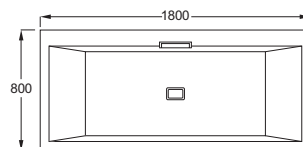

CELSIUS

Det rektangulære badekar i Celsius-serien fås i tre størrelser. Alle er udstyret med vores unikke firkantede overløbs- og afløbssæt. Som tilvalg fås desuden vores skjulte vandpåfyldning, der er placeret bag overløbet og udsender en perfekt afbalanceret kaskade af rent og klart vand.

De rene, skarpe vinkler i denne serie er i tråd med de nyeste trends inden for badeværelsesdesign og leveres med Carronite™-forstærkning som standard.

Unikke overløbs- og afløbssystemer med stilren, firkantet pop-up-ventil i krom.

Skjult vandpåfyldning som tilvalg.

Rene, minimalistiske linjer og matchende paneler i ét stykke.