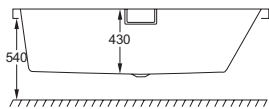

CELSIUS

Det rektangulære badekar i Celsius-serien fås i tre størrelser. Alle er udstyret med vores unikke firkantede overløbs- og afløbssæt. Som tilvalg fås desuden vores skjulte vandpåfyldning, der er placeret bag overløbet og udsender en perfekt afbalanceret kaskade af rent og klart vand.

De rene, skarpe vinkler i denne serie er i tråd med de nyeste trends inden for badeværelsesdesign og leveres med Carronite™-forstærkning som standard.

Unikke overløbs- og afløbssystemer med stilren, firkantet pop-up-ventil i krom.

Skjult vandpåfyldning som tilvalg.

Rene, minimalistiske linjer og matchende paneler i ét stykke.