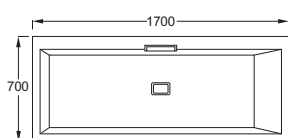

CELSIUS

Det rektangulære badekar i Celsius-serien fås i tre størrelser. Alle er udstyret med vores unikke firkantede overløbs- og afløbssæt. Som tilvalg fås desuden vores skjulte vandpåfyldning, der er placeret bag overløbet og udsender en perfekt afbalanceret kaskade af rent og klart vand.

De rene, skarpe vinkler i denne serie er i tråd med de nyeste trends inden for badeværelsesdesign og leveres med Carronite™-forstærkning som standard.

Unikke overløbs- og afløbssystemer med stilren, firkantet pop-up-ventil i krom.

Skjult vandpåfyldning som tilvalg.

Rene, minimalistiske linjer og matchende paneler i ét stykke.