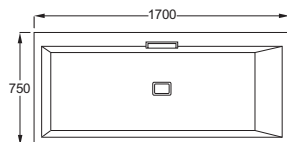

CELSIUS

Det rektangulære badekar i Celsius-serien fås i tre størrelser. Alle er udstyret med vores unikke firkantede overløbs- og afløbssæt. Som tilvalg fås desuden vores skjulte vandpåfyldning, der er placeret bag overløbet og udsender en perfekt afbalanceret kaskade af rent og klart vand.

De rene, skarpe vinkler i denne serie er i tråd med de nyeste trends inden for badeværelsesdesign og leveres med Carronite™-forstærkning som standard.

Unikke overløbs- og afløbssystemer med stilren, firkantet pop-up-ventil i krom.

Skjult vandpåfyldning som tilvalg.

Rene, minimalistiske linjer og matchende paneler i ét stykke.