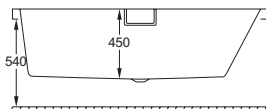

CELSIUS

Det rektangulære badekar i Celsius-serien fås i tre størrelser. Alle er udstyret med vores unikke firkantede overløbs- og afløbssæt. Som tilvalg fås desuden vores skjulte vandpåfyldning, der er placeret bag overløbet og udsender en perfekt afbalanceret kaskade af rent og klart vand.

De rene, skarpe vinkler i denne serie er i tråd med de nyeste trends inden for badeværelsesdesign og leveres med Carronite™-forstærkning som standard.

Unikke overløbs- og afløbssystemer med stilren, firkantet pop-up-ventil i krom.

Skjult vandpåfyldning som tilvalg.

Rene, minimalistiske linjer og matchende paneler i ét stykke.