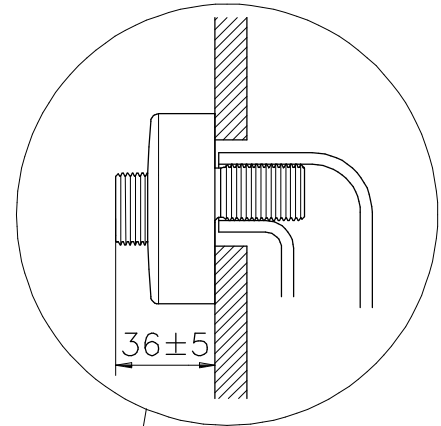

10.06

20037.00

A: max.65°C

A,B:120–600Kpa(1.2–6 bar)

1

2

3a

3b