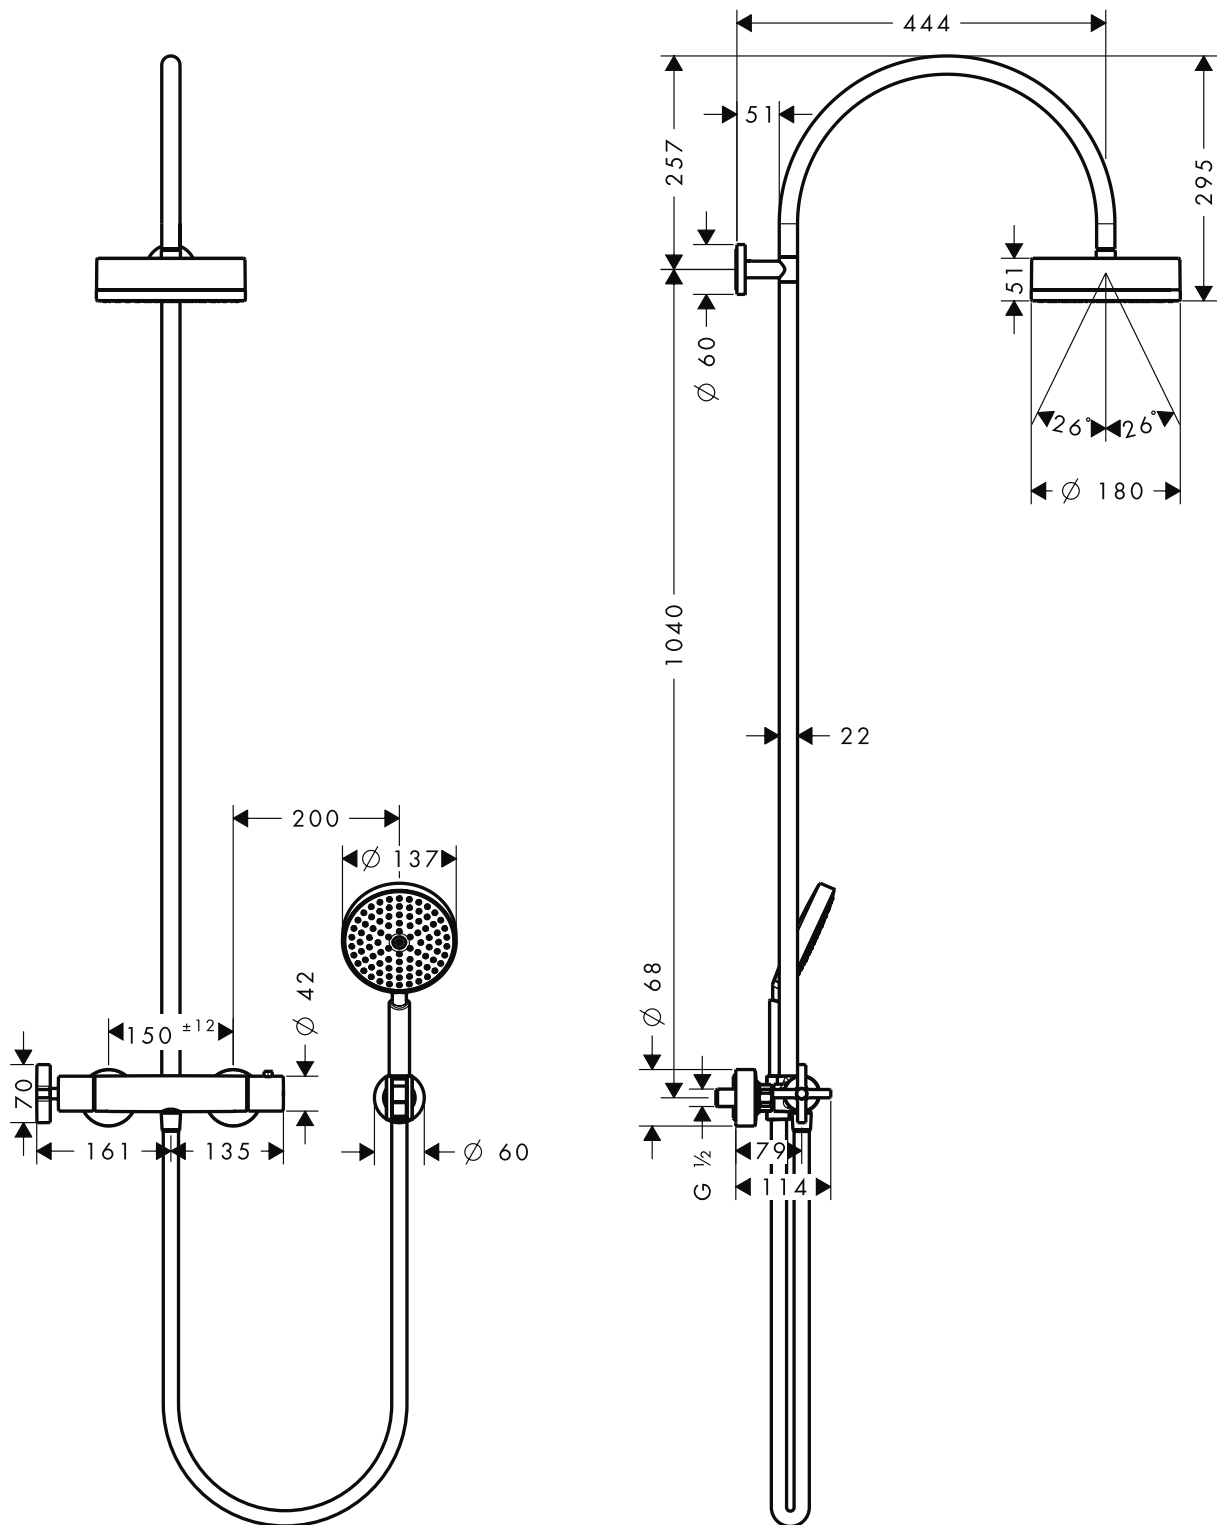

## Showerpipe mit Thermostat Aufputz 39670XXX

**AXOR**<sup>®</sup>

hansgrohe