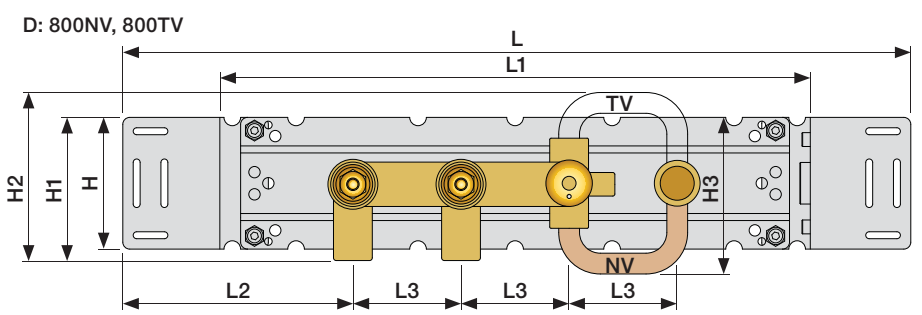

Extension, retrofit
Verlängerung, nachträglicher Einbau
Forlængerdele, eftermontering

Förlängning, eftermontering
Aanpassing na montage
Modification après installation

	VR697:	VR1400:	VR2019:
40 - 52 mm	Standard	Standard	Standard
30 - 40 mm	VR697+10	VR1400+10	VR2019+10
20 - 30 mm	VR697+20	VR1400+20	VR2019+20
10 - 15 mm	VR697+30	VR1400+30	VR2019+30
0 - 10 mm	VR697+40	VR1400+40	VR2019+40
-10 - 0 mm	VR697+50	VR1400+50	VR2019+50

www.vola.com

700: 700V + 200M
 800: 800V + 2 x 200M
 800N: 800NV + 200M
 800T: 800TV + 200M

	L	L1	L2	L3	H	H1	H2	H3
(A)	295 mm 11 1/2"	160 mm 6 1/2"	145 mm 5 3/4"	-	95 mm 3 3/4"	-	-	-
(B)	395 mm 15 1/2"	260 mm 10"	156 mm 6 1/8"	-		103 mm 4"	-	-
(C)	490 mm 19 1/2"	355 mm 14"	166 mm 6 1/2"	78 mm 3 1/16"		122 mm 4 3/4"	-	-
(D)	570 mm 23"	435 mm 17"	-	-		113 mm 4 1/2"	-	-