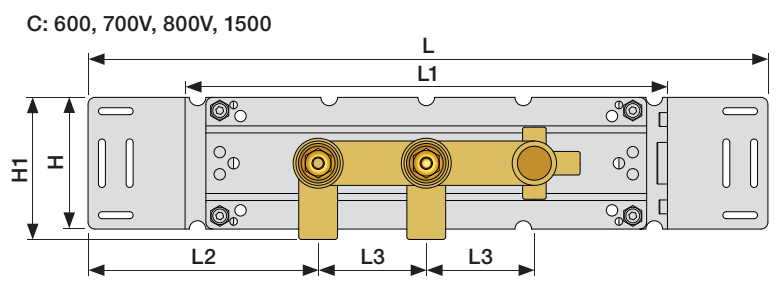

Extension, retrofit
Verlängerung, nachträglicher Einbau
Forlængerdele, eftermontering

Förlängning, eftermontering
Aanpassing na montage
Modification après installation

	VR697:	VR1400:	VR2019:
40 - 52 mm	Standard	Standard	Standard
30 - 40 mm	VR697+10	VR1400+10	VR2019+10
20 - 30 mm	VR697+20	VR1400+20	VR2019+20
10 - 15 mm	VR697+30	VR1400+30	VR2019+30
0 - 10 mm	VR697+40	VR1400+40	VR2019+40
-10 - 0 mm	VR697+50	VR1400+50	VR2019+50

www.vola.com

700: 700V + 200M
 800: 800V + 2 x 200M
 800N: 800NV + 200M
 800T: 800TV + 200M

	L	L1	L2	L3	H	H1	H2	H3
(A)	295 mm 11 1/2"	160 mm 6 1/2"	145 mm 5 3/4"	-	95 mm 3 3/4"	-	-	-
(B)	395 mm 15 1/2"	260 mm 10"	156 mm 6 1/8"	-		103 mm 4"	-	-
(C)	490 mm 19 1/2"	355 mm 14"	166 mm 6 1/2"	78 mm 3 1/16"		122 mm 4 3/4"	-	-
(D)	570 mm 23"	435 mm 17"	-	-		113 mm 4 1/2"	-	-