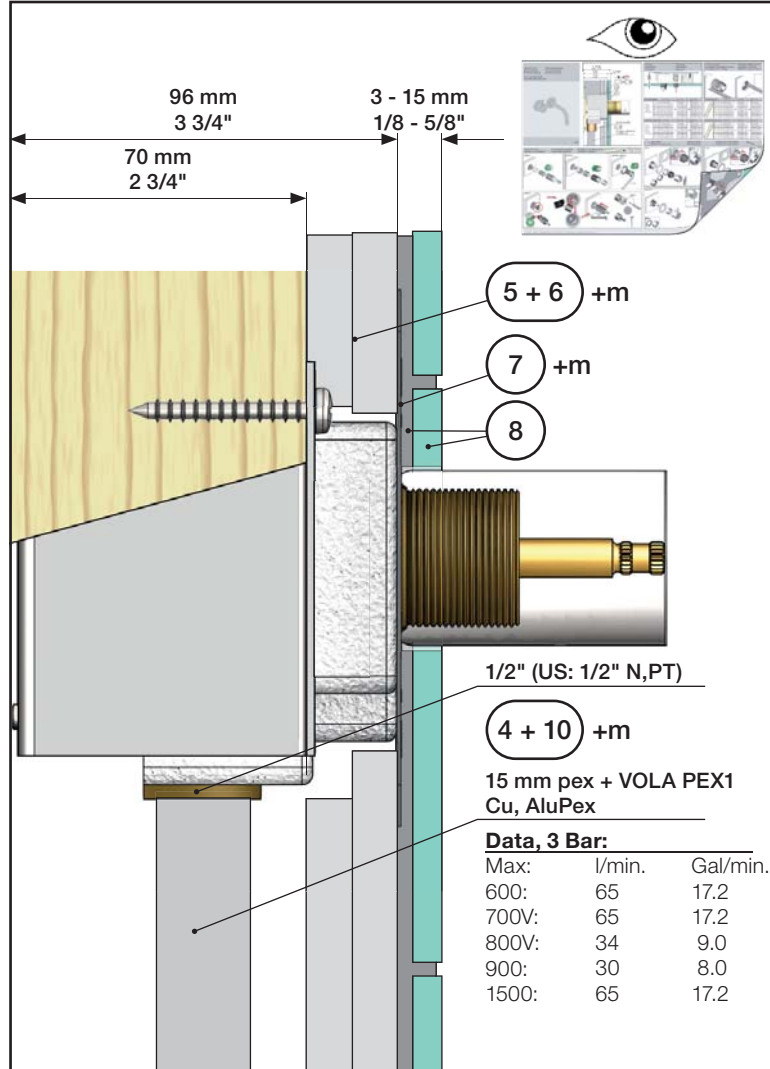

VOLA 600, 700, 700V, 900, 1500
 VOLA 800, 800V, 800N, 800NV, 800T, 800TV
 VOLA S20V, S40V

Fitting instruction
 Montageanleitung
 Monteringsvejledning

Monteringsvægledning
 Montage hanleiding
 Manuel de montage

Extension
Verlängerung
Forlængerdele

Förlängning
Verlängstücken
Modification

VR697
VR698

600, 700V, 800V: 2xVR697
 1500: 1xVR697+1xVR698
 900: 1xVR697

	VR697:	VR1400:	VR2019:
Tiles:	3 - 15 mm Standard	Standard	Standard
Fliesen:	15 - 25 mm VR697+10	VR1400+10	VR2019+10
Fliser:	25 - 35 mm VR697+20	VR1400+20	VR2019+20
Fliser:	35 - 45 mm VR697+30	VR1400+30	VR2019+30
Tegels:	45 - 55 mm VR697+40	VR1400+40	VR2019+40
Carreaux:	55 - 65 mm VR697+50	VR1400+50	VR2019+50

Extension, retrofit
Verlängerung, nachträglicher Einbau
Forlængerdele, eftermontering

Förlängning, eftermontering
Aanpassing na montage
Modification après installation

	VR697:	VR1400:	VR2019:
40 - 52 mm	Standard	Standard	Standard
30 - 40 mm	VR697+10	VR1400+10	VR2019+10
20 - 30 mm	VR697+20	VR1400+20	VR2019+20
10 - 15 mm	VR697+30	VR1400+30	VR2019+30
0 - 10 mm	VR697+40	VR1400+40	VR2019+40
-10 - 0 mm	VR697+50	VR1400+50	VR2019+50

www.vola.com

700: 700V + 200M
 800: 800V + 2 x 200M
 800N: 800NV + 200M
 800T: 800TV + 200M

	L	L1	L2	L3	H	H1	H2	H3
(A)	295 mm 11 1/2"	160 mm 6 1/2"	145 mm 5 3/4"	-	95 mm 3 3/4"	-	-	-
(B)	395 mm 15 1/2"	260 mm 10"	156 mm 6 1/8"	-		103 mm 4"	-	-
(C)	490 mm 19 1/2"	355 mm 14"	166 mm 6 1/2"	78 mm 3 1/16"		122 mm 4 3/4"	-	-
(D)	570 mm 23"	435 mm 17"	-	-		113 mm 4 1/2"	-	-