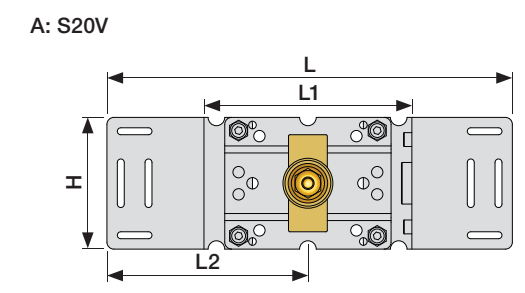

Extension, retrofit
Verlängerung, nachträglicher Einbau
Forlængerdele, eftermontering

Förlängning, eftermontering
Aanpassing na montage
Modification après installation

	VR697:	VR1400:	VR2019:
40 - 52 mm	Standard	Standard	Standard
30 - 40 mm	VR697+10	VR1400+10	VR2019+10
20 - 30 mm	VR697+20	VR1400+20	VR2019+20
10 - 15 mm	VR697+30	VR1400+30	VR2019+30
0 - 10 mm	VR697+40	VR1400+40	VR2019+40
-10 - 0 mm	VR697+50	VR1400+50	VR2019+50

www.vola.com

700: 700V + 200M
 800: 800V + 2 x 200M
 800N: 800NV + 200M
 800T: 800TV + 200M

	L	L1	L2	L3	H	H1	H2	H3
(A)	295 mm 11 1/2"	160 mm 6 1/2"	145 mm 5 3/4"	-	95 mm 3 3/4"	-	-	-
(B)	395 mm 15 1/2"	260 mm 10"	156 mm 6 1/8"	-		103 mm 4"	-	-
(C)	490 mm 19 1/2"	355 mm 14"	166 mm 6 1/2"	78 mm 3 1/16"		122 mm 4 3/4"	-	-
(D)	570 mm 23"	435 mm 17"	-	-		113 mm 4 1/2"	-	-