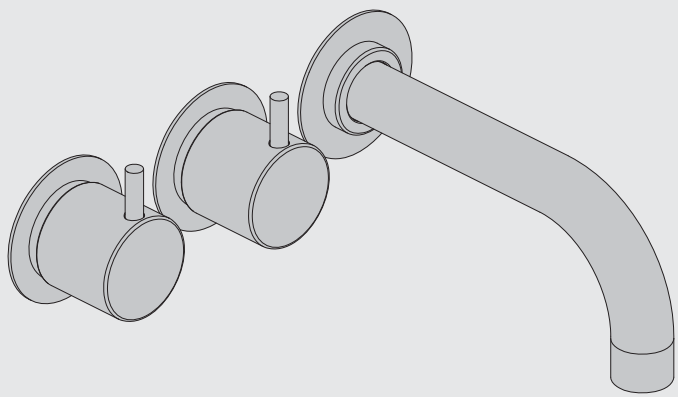

VOLA 600, 700, 700V, 900, 1500
 VOLA 800, 800V, 800N, 800NV, 800T, 800TV
 VOLA S20V, S40V

Fitting instruction
 Montageanleitung
 Monteringsvejledning

Monteringsvægledning
 Montage hanleiding
 Manuel de montage

Extension
Verlängerung
Forlængerdele

Förlängning
Verlängstücken
Modification

VR697
VR698

600, 700V, 800V: 2xVR697
 1500: 1xVR697+1xVR698
 900: 1xVR697

	VR697:	VR1400:	VR2019:
Tiles:	3 - 15 mm Standard	Standard	Standard
Fliesen:	15 - 25 mm VR697+10	VR1400+10	VR2019+10
Fliser:	25 - 35 mm VR697+20	VR1400+20	VR2019+20
Fliser:	35 - 45 mm VR697+30	VR1400+30	VR2019+30
Tegels:	45 - 55 mm VR697+40	VR1400+40	VR2019+40
Carreaux:	55 - 65 mm VR697+50	VR1400+50	VR2019+50

Extension, retrofit
Verlängerung, nachträglicher Einbau
Forlængerdele, eftermontering

Förlängning, eftermontering
Aanpassing na montage
Modification après installation

	VR697:	VR1400:	VR2019:
40 - 52 mm	Standard	Standard	Standard
30 - 40 mm	VR697+10	VR1400+10	VR2019+10
20 - 30 mm	VR697+20	VR1400+20	VR2019+20
10 - 15 mm	VR697+30	VR1400+30	VR2019+30
0 - 10 mm	VR697+40	VR1400+40	VR2019+40
-10 - 0 mm	VR697+50	VR1400+50	VR2019+50

www.vola.com

700: 700V + 200M
 800: 800V + 2 x 200M
 800N: 800NV + 200M
 800T: 800TV + 200M

	L	L1	L2	L3	H	H1	H2	H3
(A)	295 mm 11 1/2"	160 mm 6 1/2"	145 mm 5 3/4"	-	95 mm 3 3/4"	-	-	-
(B)	395 mm 15 1/2"	260 mm 10"	156 mm 6 1/8"	-		103 mm 4"	-	-
(C)	490 mm 19 1/2"	355 mm 14"	166 mm 6 1/2"	78 mm 3 1/16"		122 mm 4 3/4"	-	-
(D)	570 mm 23"	435 mm 17"	-	-		113 mm 4 1/2"	-	-