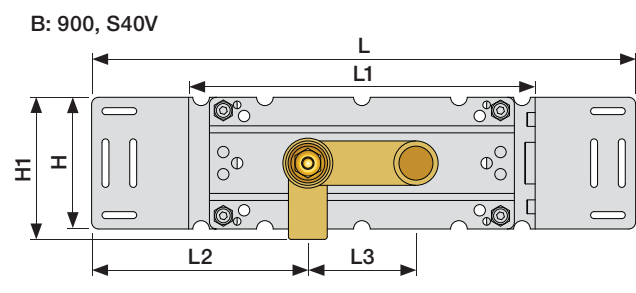

Extension, retrofit
Verlängerung, nachträglicher Einbau
Forlængerdele, eftermontering

Förlängning, eftermontering
Aanpassing na montage
Modification après installation

	VR697:	VR1400:	VR2019:
40 - 52 mm	Standard	Standard	Standard
30 - 40 mm	VR697+10	VR1400+10	VR2019+10
20 - 30 mm	VR697+20	VR1400+20	VR2019+20
10 - 15 mm	VR697+30	VR1400+30	VR2019+30
0 - 10 mm	VR697+40	VR1400+40	VR2019+40
-10 - 0 mm	VR697+50	VR1400+50	VR2019+50

www.vola.com

700: 700V + 200M
 800: 800V + 2 x 200M
 800N: 800NV + 200M
 800T: 800TV + 200M

	L	L1	L2	L3	H	H1	H2	H3
(A)	295 mm 11 1/2"	160 mm 6 1/2"	145 mm 5 3/4"	-	95 mm 3 3/4"	-	-	-
(B)	395 mm 15 1/2"	260 mm 10"	156 mm 6 1/8"	-		103 mm 4"	-	-
(C)	490 mm 19 1/2"	355 mm 14"	166 mm 6 1/2"	78 mm 3 1/16"		122 mm 4 3/4"	-	-
(D)	570 mm 23"	435 mm 17"	-	-		113 mm 4 1/2"	-	-