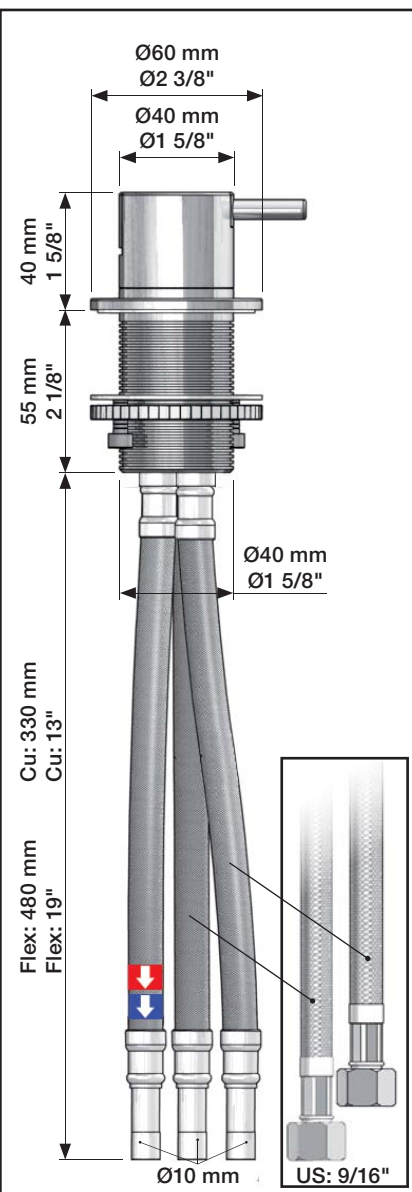

VOLA 500, 590, 500T1  
 VOLA 2500  
 VOLA SC1, SC3, SC5, SC7, SC9, SC10, SC12

Fitting instruction  
 Montageanleitung  
 Monteringsvejledning  
 Monteringsvægledning  
 Montage hanleiding  
 Manuel de montage

**Data, 3 Bar (Max. 5 Bar):**

	l/min.	Gal/min.
500:	14,5	3.8
590:	9,0	2.4
500-T1:	11,0	2.9
2500:	18,7	4.9
SC1:	18,7	4.9
SC5, 7:	18,0	4.8
SC9:	11,0	2.9

Max. 65°C, 150°F