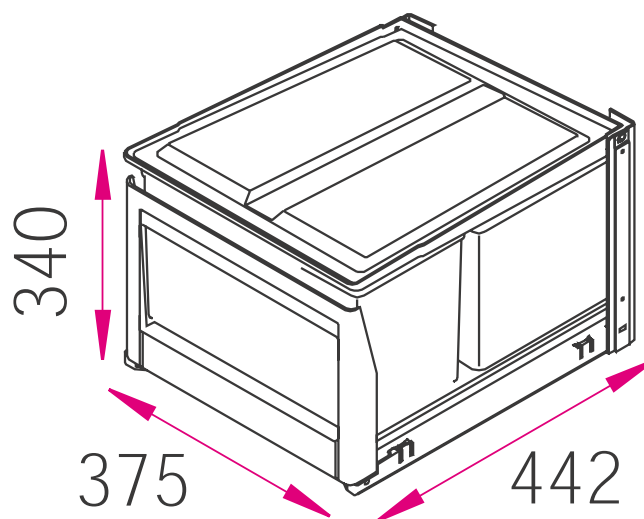

AFFALDSSYSTEMER

EICO 2S / 2SK

2SK: 340 x 442 x 375

2S: 320 x 442 x 365