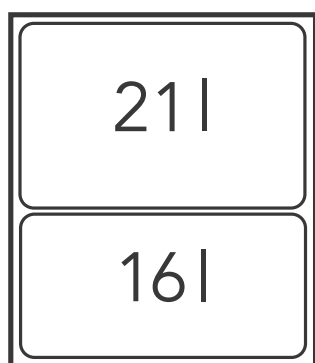

AFFALDSSYSTEMER

EICO 2S / 2SK

2SK: 340 x 442 x 375

2S: 320 x 442 x 365