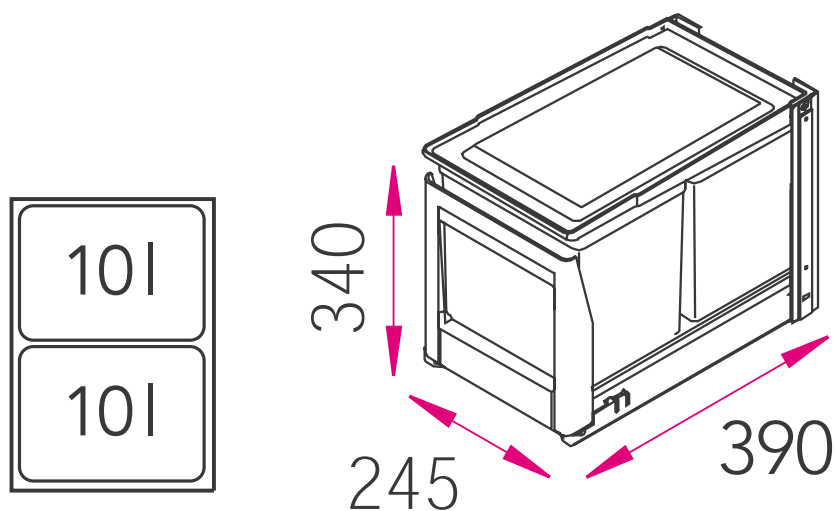

AFFALDSSYSTEMER

EICO 2P / 2PK

2PK: 340 x 442 x 375

2P: 320 x 442 x 365