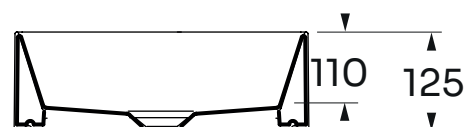

# LAVABO®

Varenr.:  
121037006

VVS-nr.:  
622762616

Materiale:	Porcelæn
Farve:	Perlé
Overflade:	Glaseret, mat
Glaseret bagside:	Ja
Monteringsmulighed:	På bord
Hanehul:	Nej
Overløb:	Nej
Bundventil medfølger:	Nej
Vægt:	10 kg