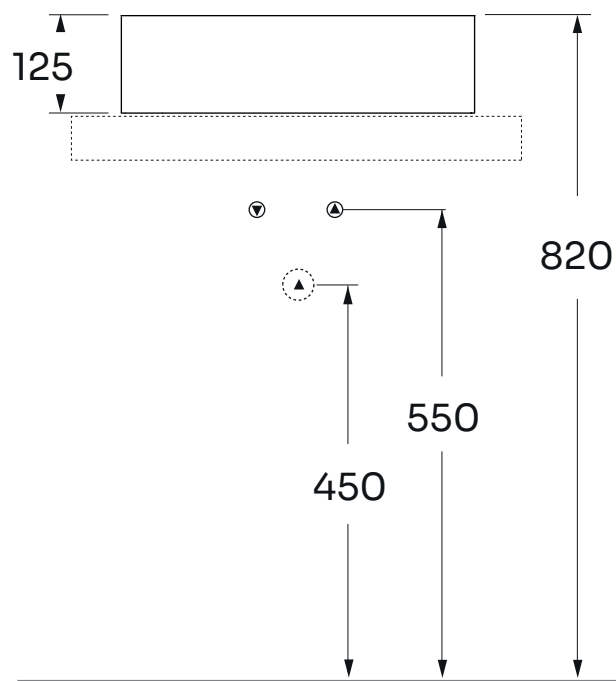

# LAVABO®

Varenr.:  
121037006

VVS-nr.:  
622762616

Materiale:	Porcelæn
Farve:	Perlé
Overflade:	Glaseret, mat
Glaseret bagside:	Ja
Monteringsmulighed:	På bord
Hanehul:	Nej
Overløb:	Nej
Bundventil medfølger:	Nej
Vægt:	10 kg

Anbefalede mål