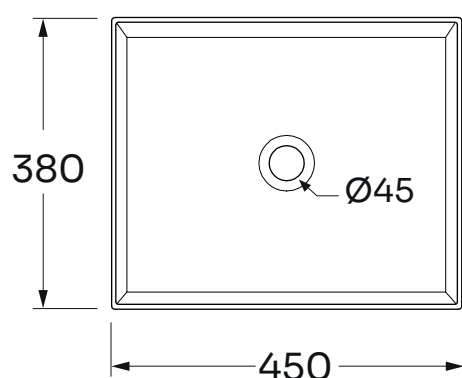

# LAVABO®

Varenr.:  
121037006

VVS-nr.:  
622762616

Materiale:	Porcelæn
Farve:	Perlé
Overflade:	Glaseret, mat
Glaseret bagside:	Ja
Monteringsmulighed:	På bord
Hanehul:	Nej
Overløb:	Nej
Bundventil medfølger:	Nej
Vægt:	10 kg

Anbefalede mål