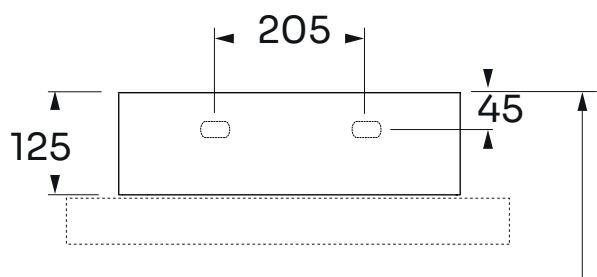

# LAVABO®

Varenr.:  
121037033

VVS-nr.:  
622761012

Materiale:	Porcelæn
Farve:	Ash
Overflade:	Glaseret, mat
Glaseret bagside:	Nej
Monteringsmulighed:	På bord Væghængt
Hanehul:	Ja
Overløb:	Nej
Bundventil medfølger:	Nej
Vægt:	11 kg

Anbefalede mål