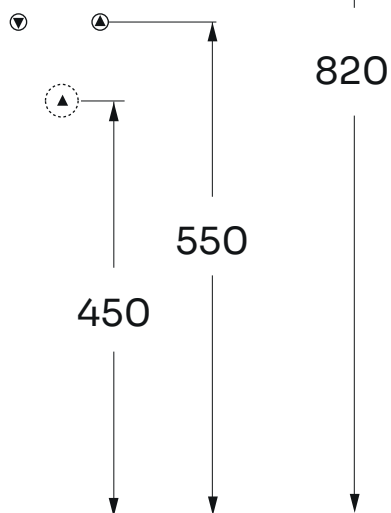

# Elegance SQ 42 håndvask

# LAVABO®

Varenr.:  
121037033

VVS-nr.:  
622761012

Materiale:	Porcelæn
Farve:	Ash
Overflade:	Glaseret, mat
Glaseret bagside:	Nej
Monteringsmulighed:	På bord Væghængt
Hanehul:	Ja
Overløb:	Nej
Bundventil medfølger:	Nej
Vægt:	11 kg

Anbefalede mål