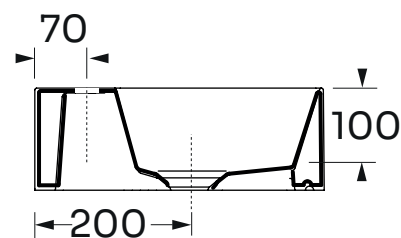

# LAVABO®

Varenr.:  
121037033

VVS-nr.:  
622761012

Materiale:	Porcelæn
Farve:	Ash
Overflade:	Glaseret, mat
Glaseret bagside:	Nej
Monteringsmulighed:	På bord Væghængt
Hanehul:	Ja
Overløb:	Nej
Bundventil medfølger:	Nej
Vægt:	11 kg

Anbefalede mål