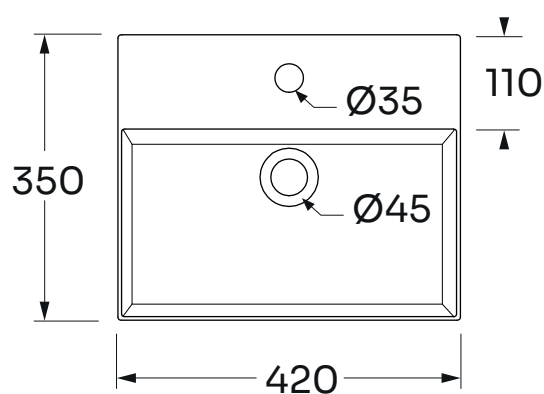

# LAVABO®

Varenr.:  
121037033

VVS-nr.:  
622761012

Materiale:	Porcelæn
Farve:	Ash
Overflade:	Glaseret, mat
Glaseret bagside:	Nej
Monteringsmulighed:	På bord Væghængt
Hanehul:	Ja
Overløb:	Nej
Bundventil medfølger:	Nej
Vægt:	11 kg

Anbefalede mål