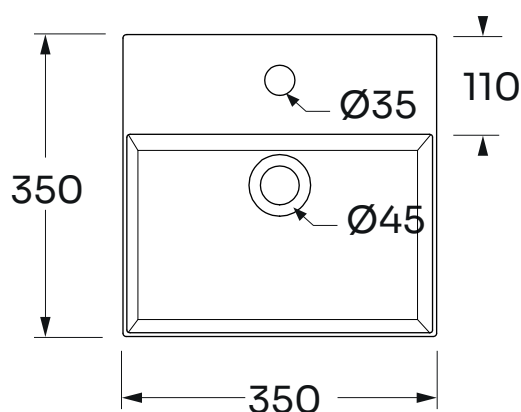

Elegance SQ 35 håndvask

LAVABO®

Varenr.:
121037025

VVS-nr.:
622760017

Materiale:	Porcelæn
Farve:	Nature Green
Overflade:	Glaseret, mat
Glaseret bagside:	Nej
Monteringsmulighed:	På bord Væghængt
Hanehul:	Ja
Overløb:	Nej
Bundventil medfølger:	Nej
Vægt:	9,5 kg

Anbefalede mål