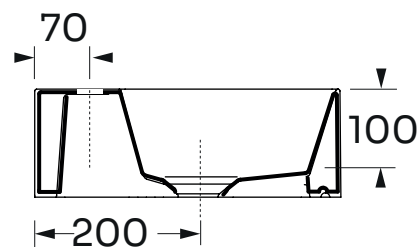

Elegance SQ 35 håndvask

LAVABO®

Varenr.:
121037025

VVS-nr.:
622760017

Materiale:	Porcelæn
Farve:	Nature Green
Overflade:	Glaseret, mat
Glaseret bagside:	Nej
Monteringsmulighed:	På bord Væghængt
Hanehul:	Ja
Overløb:	Nej
Bundventil medfølger:	Nej
Vægt:	9,5 kg

Anbefalede mål