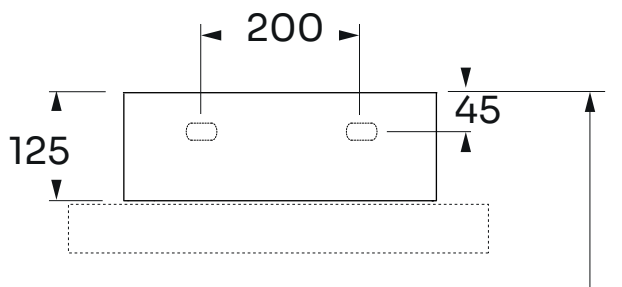

Elegance SQ 35 håndvask

LAVABO®

Varenr.:
121037025

VVS-nr.:
622760017

Materiale:	Porcelæn
Farve:	Nature Green
Overflade:	Glaseret, mat
Glaseret bagside:	Nej
Monteringsmulighed:	På bord Væghængt
Hanehul:	Ja
Overløb:	Nej
Bundventil medfølger:	Nej
Vægt:	9,5 kg

Anbefalede mål