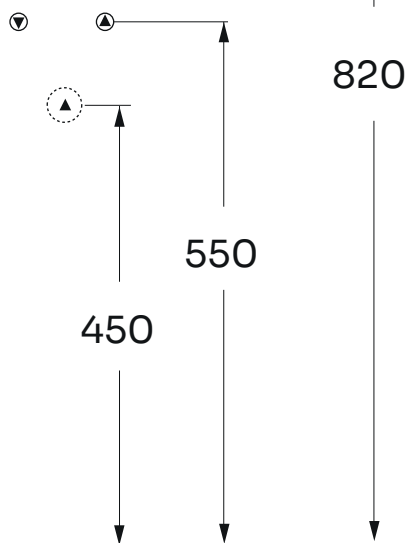

Elegance SQ 35 håndvask

LAVABO®

Varenr.:
121037025

VVS-nr.:
622760017

Materiale:	Porcelæn
Farve:	Nature Green
Overflade:	Glaseret, mat
Glaseret bagside:	Nej
Monteringsmulighed:	På bord Væghængt
Hanehul:	Ja
Overløb:	Nej
Bundventil medfølger:	Nej
Vægt:	9,5 kg

Anbefalede mål