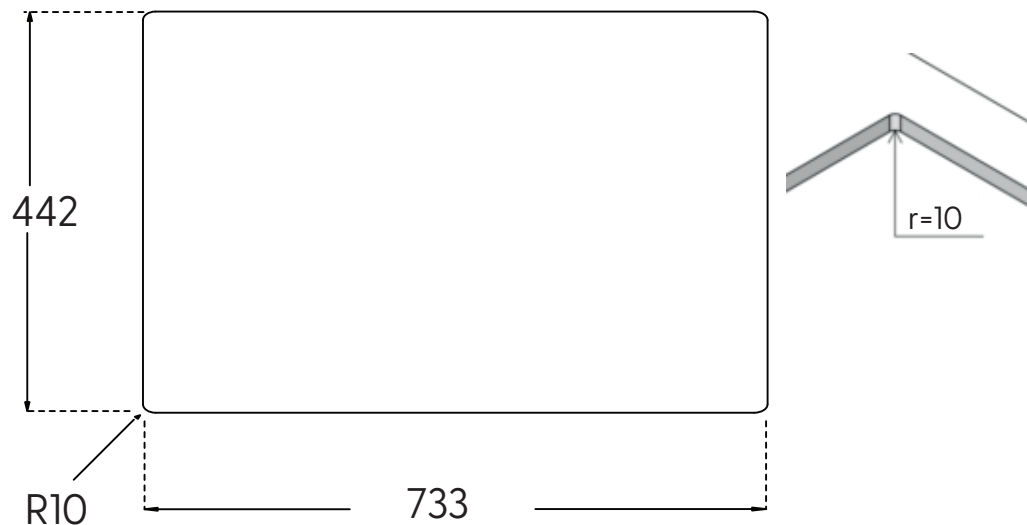

## Udskæringsmål

Varenr.: 12030S  
VVS-nr.: 682480111

Min. skabsbredde: 800 mm

Der medfølger fikseringsclips til nedfældning.

# LAVABO®

UDSKÆRINGSMÅL  
AUSSPARURNG  
CUTOUT

Nedfældning  
Einbau  
Normal installation

UDSKÆRINGSMÅL  
AUSSPARURNG  
CUTOUT

Underlimning  
Unterbau  
Undermount

OBS: Udskæringsmålene er vejledende, målene kan variere med +/- 0,5% og udskræringen bør derfor foretages med udgangspunkt i den leverede vask.