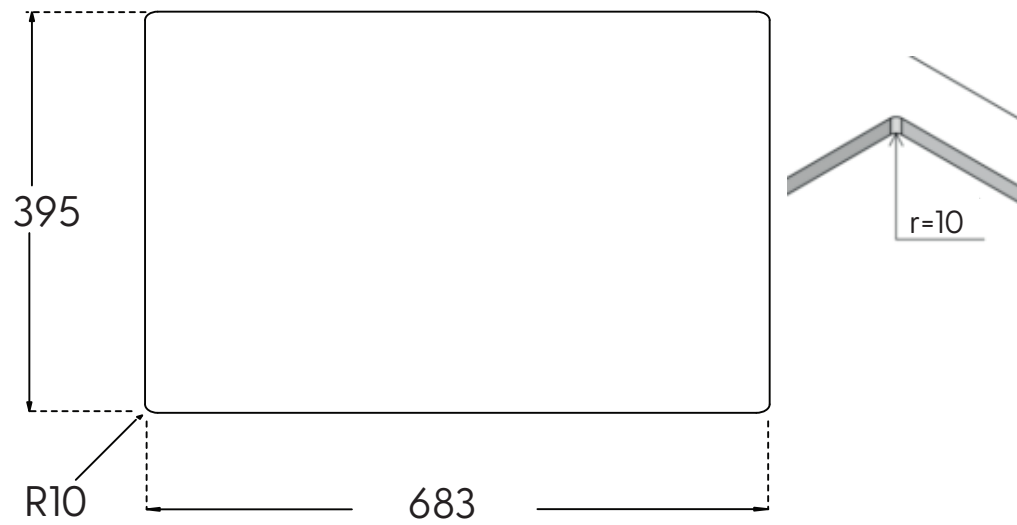

## Udskæringsmål

Varenr.: 12030S  
VVS-nr.: 682480111

Min. skabsbredde: 800 mm

Der medfølger fikseringsclips til nedfældning.

# LAVABO®

UDSKÆRINGSMÅL  
AUSSPARURNG  
CUTOUT

Nedfældning  
Einbau  
Normal installation

UDSKÆRINGSMÅL  
AUSSPARURNG  
CUTOUT

Underlimning  
Unterbau  
Undermount

OBS: Udskæringsmålene er vejledende, målene kan variere med +/- 0,5% og udskræringen bør derfor foretages med udgangspunkt i den leverede vask.