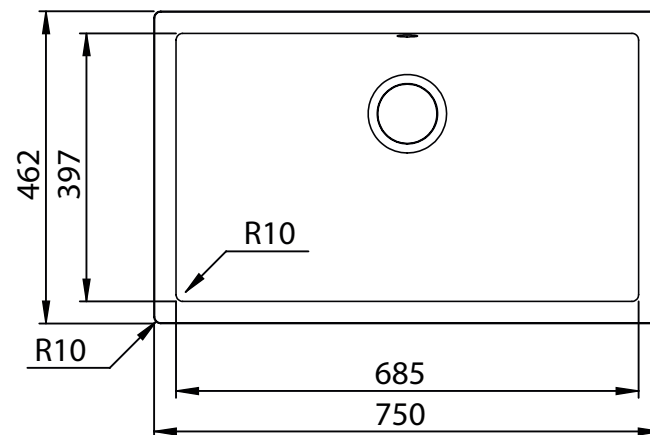

## Udskæringsmål

Varenr.: 12030S  
VVS-nr.: 682480111

Min. skabsbredde: 800 mm

Der medfølger fikseringsclips til nedfældning.

# LAVABO®

UDSKÆRINGSMÅL  
AUSSPARURNG  
CUTOUT

Nedfældning  
Einbau  
Normal installation

UDSKÆRINGSMÅL  
AUSSPARURNG  
CUTOUT

Underlimning  
Unterbau  
Undermount

OBS: Udskæringsmålene er vejledende, målene kan variere med +/- 0,5% og udskræringen bør derfor foretages med udgangspunkt i den leverede vask.