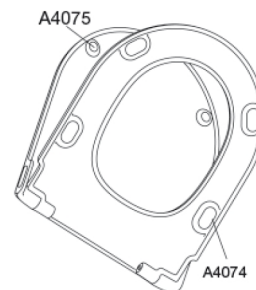

Pressalit Style D2 1206 Toiletsæde med soft close og lift-off inkl. beslag i rustfrit stål

Funktioner

Lift-off, Soft close

Varenummer

1206231-DN2999
VVS:615099231
NRF:1476360
RSK:7824136
EAN:5708590397504

Farve

Mat sort

Beskrivelse

PRESSALIT toiletsæde med låg, model "Pressalit Style D2", art. nr. 1206 af gennemfarvet hærdeplast, med indbygget soft close funktion, inkl. DN2 universalbeslag til lift-off i rustfrit stål.

- centerafstand 144-224 mm
- belastning - ringsæde 240 kg
- 10 års garanti

Pressalit Style D2 1206
Toiletsæde med soft close og lift-off inkl. beslag i rustfrit stål

Designtype	Sandwich
Designer	Pressalit
Design-år	2025
Materialer	<p>TOILETSÆDE: Materialet er gennemfarvet hærdeplast (UF A 10 = Ureaformaldehyd) uden indhold af miljøfarlige stoffer. UF-plast består af cirka 70% ureaformaldehydharpiks, 30% cellulose samt 5% mineraler, pigmenter, smøremiddel og fugtindhold. Fri formaldehyd afdampes i produktionsprocessen. Pressalit toiletsæder er målt efter udhærdning (< 0,01 mg/m³) til at afgive væsentligt under den tilladte grænse vedtaget i EU på 0,08 mg/m³.</p> <p>BUFFERE: EVA (copolymer af ethylen og vinylacetat).</p> <p>DÆMPERSÆT: Hydraulisk dæmper med dæmperhus i rustfrit stål eller termoplast, monteret med plastdele i termoplast.</p> <p>BESLAG: Rustfrit stål og termoplast.</p>
Produktkapacitet	Belastning - ringsæde 240 kg
Vægt	2,665 kg
Mål pr. stk. (emballeret)	457x389x68 mm
Vægt emballeret	3,089 kg
Mål pr. kolli	469x401x348 mm
Vægt pr. kolli	15,445 kg
Antal pr. kolli	5
Kolli pr. palle	18
Antal pr. palle	90
Rengøring	Benyt et mildt sæbeholdigt rengøringsmiddel til rengøring af wc-sædet. Vær sikker på, at der ikke efterlades noget fugt på sæde og beslag. Tør derfor både sæde og beslag af med en blød og tør klud. Wc-rens og andre klorholdige, slibende eller ætsende rengøringsmidler bør ikke komme i kontakt med sæde og beslag, da det kan medføre beskadigelse eller flyverust. Derfor bør sædet være slået op, indtil al wc-rens er skyllet væk.