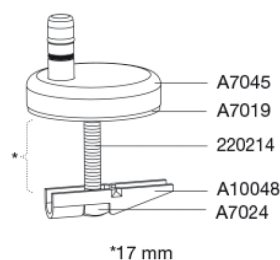

Pressalit Style D2 1206 Toiletsæde med soft close og lift-off inkl. beslag i rustfrit stål

Funktioner

Lift-off, Soft close

Varenummer

1206231-DN2999
VVS:615099231
NRF:1476360
RSK:7824136
EAN:5708590397504

Farve

Mat sort

Beskrivelse

PRESSALIT toiletsæde med låg, model "Pressalit Style D2", art. nr. 1206 af gennemfarvet hærdeplast, med indbygget soft close funktion, inkl. DN2 universalbeslag til lift-off i rustfrit stål.

- centerafstand 144-224 mm
- belastning - ringsæde 240 kg
- 10 års garanti

Pressalit Style D2 1206
Toiletsæde med soft close og lift-off inkl. beslag i rustfrit stål

Designtype	Sandwich
Designer	Pressalit
Design-år	2025
Materialer	<p>TOILETSÆDE: Materialet er gennemfarvet hærdeplast (UF A 10 = Ureaformaldehyd) uden indhold af miljøfarlige stoffer. UF-plast består af cirka 70% ureaformaldehydharpiks, 30% cellulose samt 5% mineraler, pigmenter, smøremiddel og fugtindhold. Fri formaldehyd afdampes i produktionsprocessen. Pressalit toiletsæder er målt efter udhærdning (< 0,01 mg/m³) til at afgive væsentligt under den tilladte grænse vedtaget i EU på 0,08 mg/m³.</p> <p>BUFFERE: EVA (copolymer af ethylen og vinylacetat).</p> <p>DÆMPERSÆT: Hydraulisk dæmper med dæmperhus i rustfrit stål eller termoplast, monteret med plastdele i termoplast.</p> <p>BESLAG: Rustfrit stål og termoplast.</p>
Produktkapacitet	Belastning - ringsæde 240 kg
Vægt	2,665 kg
Mål pr. stk. (emballeret)	457x389x68 mm
Vægt emballeret	3,089 kg
Mål pr. kolli	469x401x348 mm
Vægt pr. kolli	15,445 kg
Antal pr. kolli	5
Kolli pr. palle	18
Antal pr. palle	90
Rengøring	Benyt et mildt sæbeholdigt rengøringsmiddel til rengøring af wc-sædet. Vær sikker på, at der ikke efterlades noget fugt på sæde og beslag. Tør derfor både sæde og beslag af med en blød og tør klud. Wc-rens og andre klorholdige, slibende eller ætsende rengøringsmidler bør ikke komme i kontakt med sæde og beslag, da det kan medføre beskadigelse eller flyverust. Derfor bør sædet være slået op, indtil al wc-rens er skyllet væk.