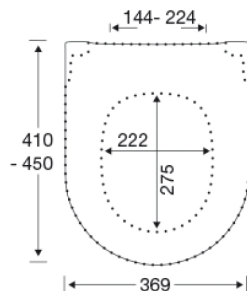

Beskrivelse

PRESSALIT toiletsæde med låg, model "Pressalit Style D2", art. nr. 1206 af gennemfarvet hærdeplast, med indbygget soft close funktion, inkl. DN2 universalbeslag til lift-off i rustfrit stål.

- centerafstand 144-224 mm
- belastning - ringsæde 240 kg
- 10 års garanti