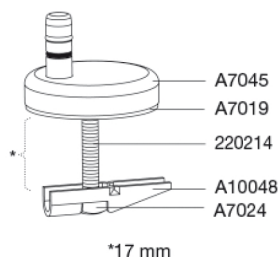

Farve

Sort (RAL 9005)

Beskrivelse

PRESSALIT toiletsæde med låg, model "Pressalit Style D2", art. nr. 1206 af gennemfarvet hærdeplast med antibakteriel effekt, med indbygget soft close funktion, inkl. DN2 universalbeslag til lift-off i rustfrit stål.

- centerafstand 144-224 mm
- belastning - ringsæde 240 kg
- 10 års garanti

Pressalit Style D2 1206
Toiletsæde med soft close, lift-off og antibakteriel effekt, inkl.
beslag i rustfrit stål

Designtype	Sandwich
Designer	Pressalit
Design-år	2025
Materialer	<p>TOILETSÆDE: Materialet er gennemfarvet hærdeplast (UF A 10 = Ureaformaldehyd) uden indhold af miljøfarlige stoffer. UF-plast består af cirka 70% ureaformaldehydharpiks, 30% cellulose samt 5% mineraler, pigmenter, smøremiddel og fugtindhold. Fri formaldehyd afdampes i produktionsprocessen. Pressalit toiletsæder er målt efter udhærdning (< 0,01 mg/m³) til at afgive væsentligt under den tilladte grænse vedtaget i EU på 0,08 mg/m³.</p> <p>ANTIBAKTERIEL: Dette toiletsæde indeholder et antibakterielt additiv med biocidet sølvphosphateglas, der hjælper med at hæmme bakterievækst.</p> <p>BUFFERE: EVA (copolymer af ethylen og vinylacetat).</p> <p>DÆMPERSÆT: Hydraulisk dæmper med dæmperhus i rustfrit stål eller termoplast, monteret med plastdele i termoplast.</p> <p>BESLAG: Rustfrit stål og termoplast.</p>
Produktkapacitet	Belastning - ringsæde 240 kg
Vægt	2,665 kg
Mål pr. stk. (emballeret)	457x389x68 mm
Vægt emballeret	3,089 kg
Mål pr. kolli	469x401x348 mm
Vægt pr. kolli	15,445 kg
Antal pr. kolli	5
Kolli pr. palle	18
Antal pr. palle	90