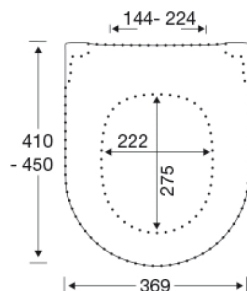

- centerafstand 144-224 mm
- belastning - ringsæde 240 kg
- 10 års garanti

Pressalit Style D2 1206
Toiletsæde med soft close, lift-off og antibakteriel effekt, inkl.
beslag i rustfrit stål

Designtype	Sandwich
Designer	Pressalit
Design-år	2025
Materialer	<p>TOILETSÆDE: Materialet er gennemfarvet hærdeplast (UF A 10 = Ureaformaldehyd) uden indhold af miljøfarlige stoffer. UF-plast består af cirka 70% ureaformaldehydharpiks, 30% cellulose samt 5% mineraler, pigmenter, smøremiddel og fugtindhold. Fri formaldehyd afdampes i produktionsprocessen. Pressalit toiletsæder er målt efter udhærdning (< 0,01 mg/m³) til at afgive væsentligt under den tilladte grænse vedtaget i EU på 0,08 mg/m³.</p> <p>ANTIBAKTERIEL: Dette toiletsæde indeholder et antibakterielt additiv med biocidet sølvphosphateglas, der hjælper med at hæmme bakterievækst.</p> <p>BUFFERE: EVA (copolymer af ethylen og vinylacetat).</p> <p>DÆMPERSÆT: Hydraulisk dæmper med dæmperhus i rustfrit stål eller termoplast, monteret med plastdele i termoplast.</p> <p>BESLAG: Rustfrit stål og termoplast.</p>
Produktkapacitet	Belastning - ringsæde 240 kg
Vægt	2,665 kg
Mål pr. stk. (emballeret)	457x389x68 mm
Vægt emballeret	3,089 kg
Mål pr. kolli	469x401x348 mm
Vægt pr. kolli	15,445 kg
Antal pr. kolli	5
Kolli pr. palle	18
Antal pr. palle	90