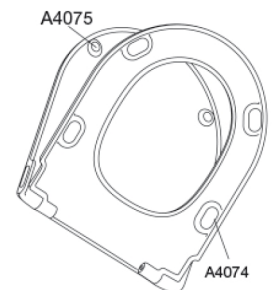

Beskrivelse

PRESSALIT toiletsæde med låg, model "Pressalit Style D2", art. nr. 1206 af gennemfarvet hærdeplast, med indbygget soft close funktion, inkl. DN2 universalbeslag til lift-off i rustfrit stål.

- centerafstand 144-224 mm
- belastning - ringsæde 240 kg
- 10 års garanti