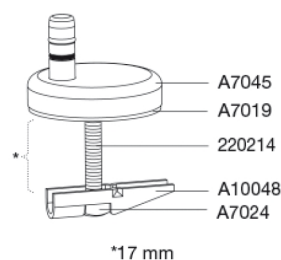

Beskrivelse

PRESSALIT toiletsæde med låg, model "Pressalit Style D2", art. nr. 1206 af gennemfarvet hærdeplast, med indbygget soft close funktion, inkl. DN2 universalbeslag til lift-off i rustfrit stål.

- centerafstand 144-224 mm
- belastning - ringsæde 240 kg
- 10 års garanti