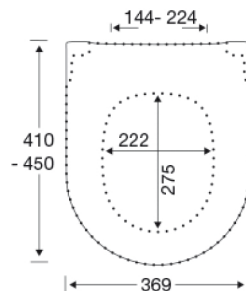

Beskrivelse

PRESSALIT toiletsæde med låg, model "Pressalit Style D2", art. nr. 1206 af gennemfarvet hærdeplast, med indbygget soft close funktion, inkl. DN2 universalbeslag til lift-off i rustfrit stål.

- centerafstand 144-224 mm
- belastning - ringsæde 240 kg
- 10 års garanti