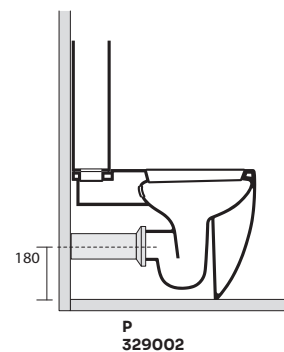

Forma gulvstående toilet

LAVABO®

Varenr.: 123037015
VVS-nr.: 604301317

Farve: Nature Green
Materiale: Porcelæn
Overflade: Glaseret, mat
Monteringsmulighed: Gulvstående BTW
Skjult montering: Ja
Type: P-lås men leveres med S-rør
Skyllekant: Uden skyllekant (rimless)
Skyl: 3 og 6 liter
Inkl. toiletsæde: Ja
Vægt: 47 kg

easyclean

240
S
329003
MEDFØLGER
INCLUDED
INBEGRIFFEN
INGÅR

max 160
min 100

max 170
min 140

P
329002