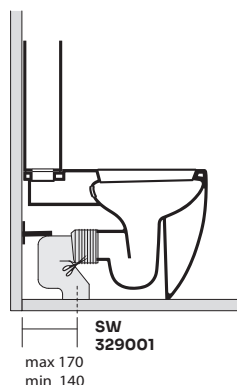

max 170
min 140