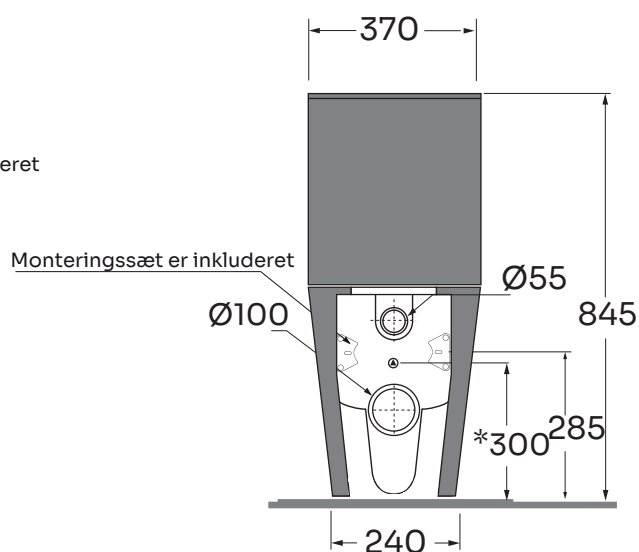

240
S
329003
MEDFØLGER
INCLUDED
INBEGRIFFEN
INGÅR