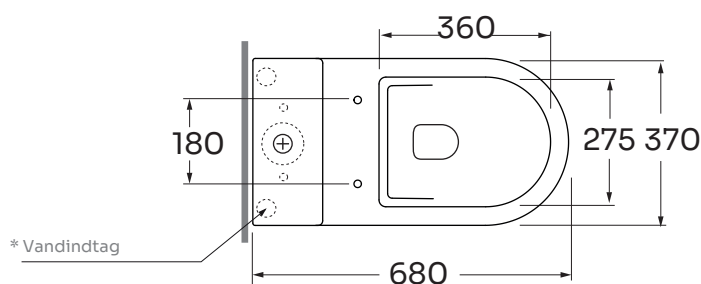

# Forma gulvstående toilet

# LAVABO®

Varenr.: 123037015  
VVS-nr.: 604301317

Farve: Nature Green  
Materiale: Porcelæn  
Overflade: Glaseret, mat  
Monteringsmulighed: Gulvstående BTW  
Skjult montering: Ja  
Type: P-lås men leveres med S-rør  
Skyllekant: Uden skyllekant (rimless)  
Skyl: 3 og 6 liter  
Inkl. toiletsæde: Ja  
Vægt: 47 kg

easyclean

240  
S  
329003  
MEDFØLGER  
INCLUDED  
INBEGRIFFEN  
INGÅR

max 160  
min 100

max 170  
min 140

P  
329002