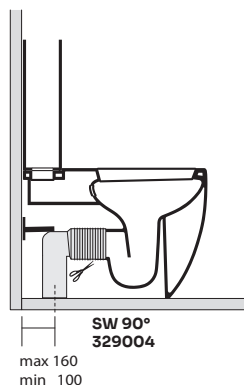

max 160
min 100