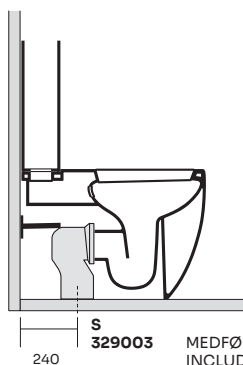

240
S
329003
MEDFØLGER
INCLUDED
INBEGRIFFEN
INGÅR