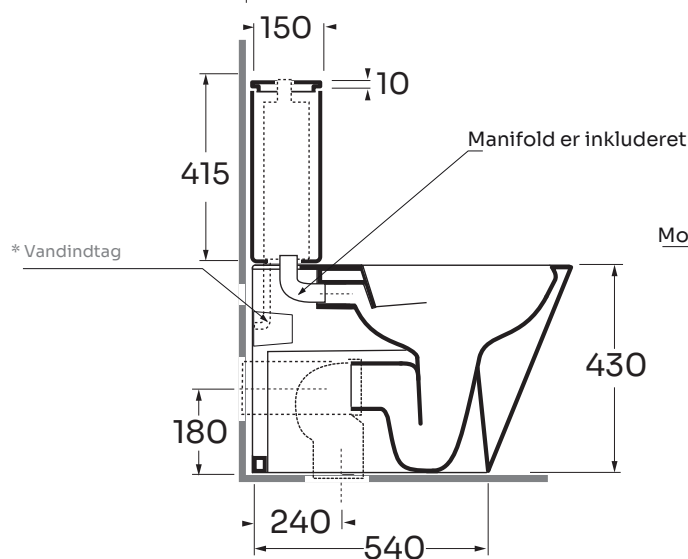

# Forma gulvstående toilet

# LAVABO®

Varenr.: 123037015  
VVS-nr.: 604301317

Farve: Nature Green  
Materiale: Porcelæn  
Overflade: Glaseret, mat  
Monteringsmulighed: Gulvstående BTW  
Skjult montering: Ja  
Type: P-lås men leveres med S-rør  
Skyllekant: Uden skyllekant (rimless)  
Skyl: 3 og 6 liter  
Inkl. toiletsæde: Ja  
Vægt: 47 kg

easyclean

240  
S  
329003  
MEDFØLGER  
INCLUDED  
INBEGRIFFEN  
INGÅR

max 160  
min 100

max 170  
min 140

P  
329002