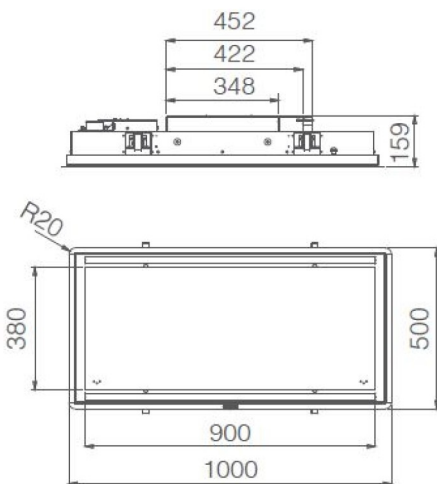

Belysning kan dæmpes trinløst og reguleres mellem 2.700- 5.000°K.

- Kantsug sikrer god sugeeffekt
- Indbygningshøjde kun 160 mm
- Trinløs lysdæmpning