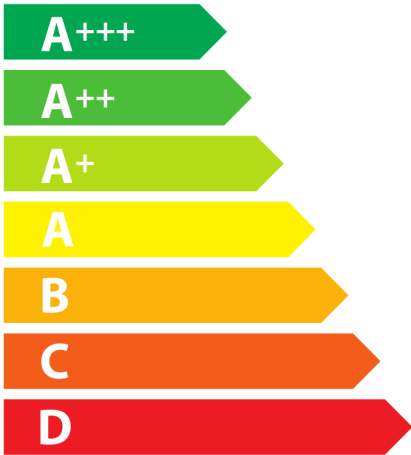

ENERG
енергия · ενεργεια

EICO

Illusion H30 BL Matt/A/100

57
kWh/annum

ABCDEFG

AB**C**DEFG

ABCDE**F**G

53 dB