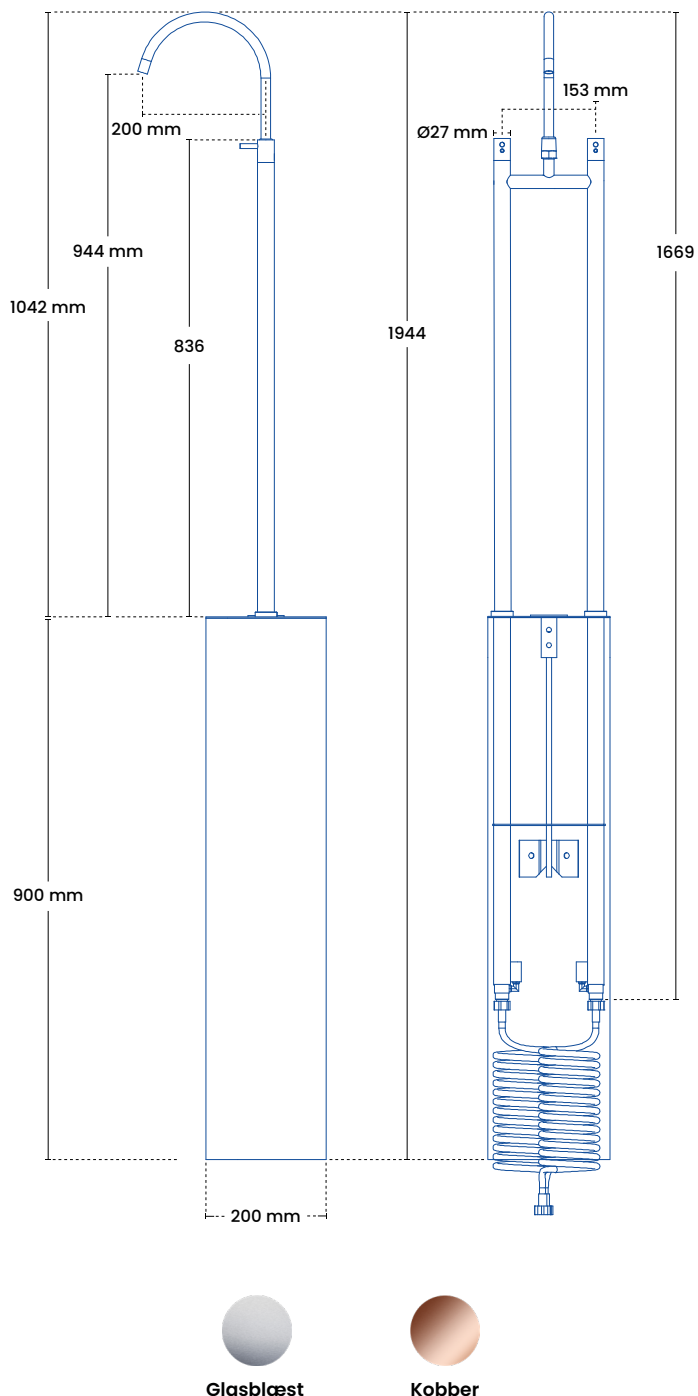

Mulighed for temperet vand

Som tilbehør er det muligt at få en ventil, som giver en bestemt temperatur på det varme vand. Det betyder at du blot kan åbne fuldt op, så har du eks. 38 grader badevand. Det har samtidig den fordel at man undgår utilsigtede skoldning hvis man har meget varmt vand. I det daglige kan man så supplere det forblandet vand med lidt kold vand, hvis man vil have en lavere temperatur. Man kan selvfølgelig også blot åbne for den kolde alene.

Specifikationer

Installationsmål

Spring Stigerør til tud	200 mm
Standerhøjde	1042 mm
Tappehøjde	944 mm
Mål på armatur	836 mm
Centerafstand	153 mm
Brønd	B 200 mm x H 900 mm
Ventil dybde i brønd	600 mm (minimum)
Tilslutning	½"
Tudtilslutning	½"

Produktmål

Totalhøjde	1944 mm
Totalbredde	200 mm
Tudrør	Ø 15 mm
Armatur	Ø 27 mm

Forpakning

Mål H-B-D	1750 x 200 x 200 mm
Vægt	14 kg

Frostline ventil

Kapacitet	23 l/min. 2-6 bar
O-ringe	Pakningssæt 9011

Modeller

Produkt	VVSnr.	Beskrivelse
5080-1-101	743469024	Glasblæst rustfrit stål
5080-1-107	743469028	Kobber

Med brønd For funktion og garanti er der krav om en frostfri vandtilførsel året rundt, at brønden er nedgravet så overkant er i terræn og at brønden til enhver tid er tør. Under 5 grader må der ikke være monteret slangestudser eller udstyr.