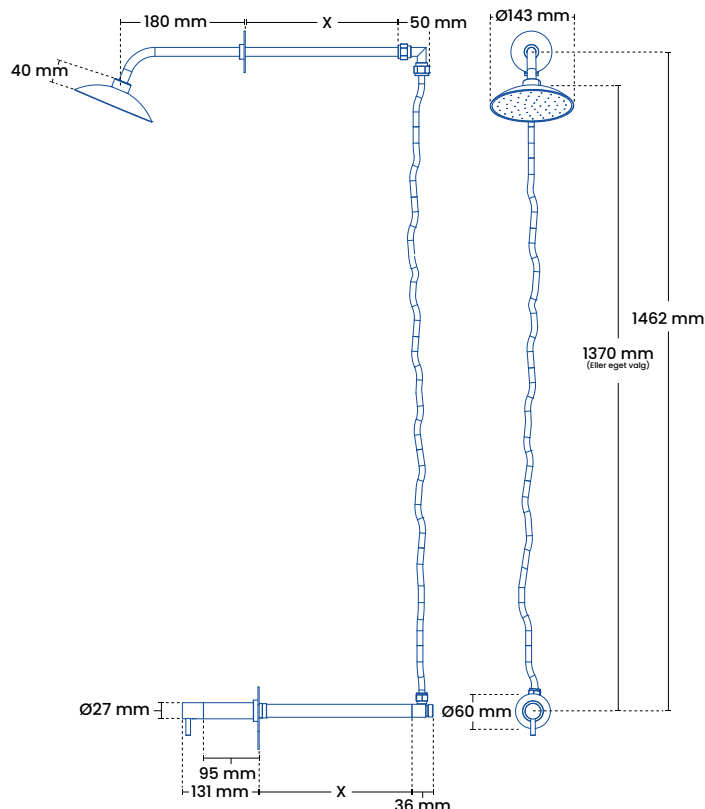

## Vigtigt!

For funktionen, er det vigtigt at det rør som føres gennem væggen falder mindst 3% frem mod facaden, således at armaturet kan tømmes for vand.

### Installationsmål

Standerhøjde fra greb	1462 mm (efter eget valg)
Tappehøjde fra greb	1370 mm (efter eget valg)
Spring fra facade til center bruserhoved	180 mm
Bruserhoved	Ø 143 mm
Tilslutning	½"
Slangetilslutning	½"

### Produktmål

Totalhøjde	(efter eget valg)
Totalbredde	143 mm

### Modeller

Produkt	VVSnr.	Beskrivelse
5060	743474.414	180 mm, Rustfritstål
5060	743474.474	420 mm, Rustfritstål
5060	743474.418	180 mm, Kobber
5060	743474.478	420 mm, Kobber

Se flere varianter i prislister.