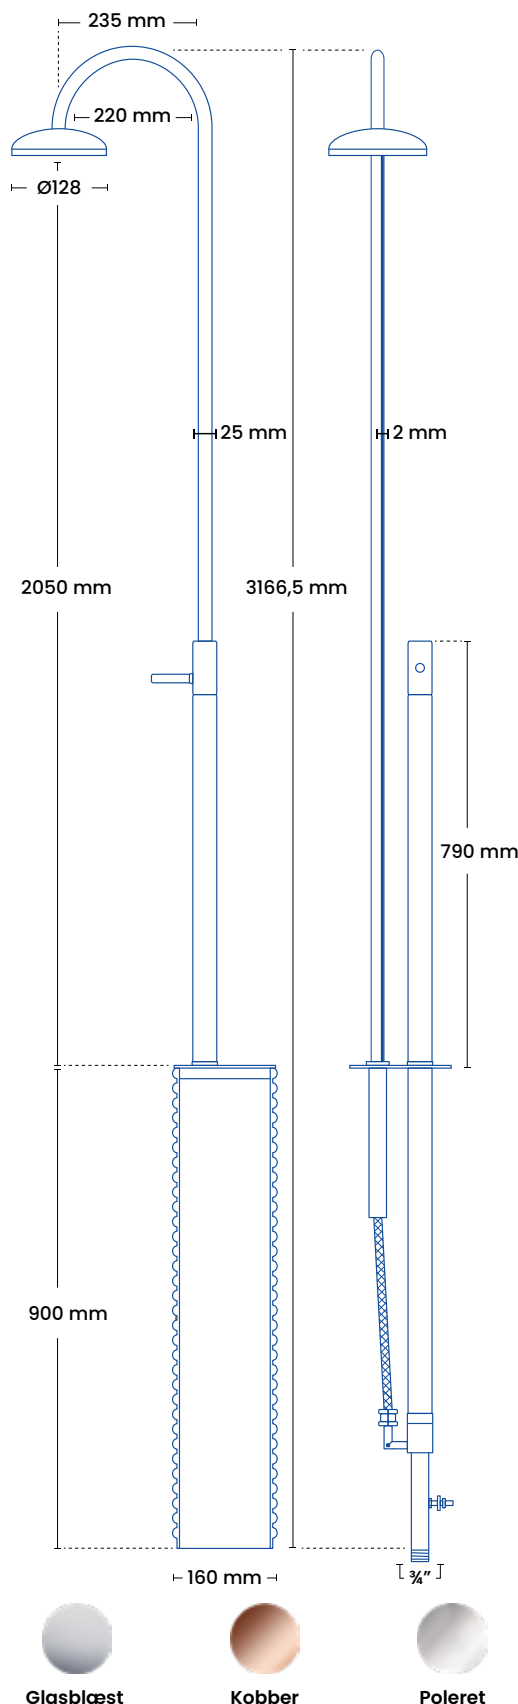

Vi anbefaler

Det anbefales at anvende forsynings vandledning af PEM-rør på 25mm eller større.

Specifikationer

Installationsmål

Brusehøjde	2050 mm
Brusedybde	220 mm
Højde på greb	795 mm
Tilslutning	3/4"

Produktmål

Totalhøjde	3166,5 mm
Totalbredde	166 mm
Brønd	D160 x 900 mm
Dimension (Bruserør)	D25 mm
Godstykkelse	2 mm

Forpakning

Mål H-B-D	312x20x40 cm
Vægt	13 kg komplet med brønd

Frostline ventil

Kapacitet	28-32 l/min. ved 2-4 bar
O-ringe	8x3mm NBR - 70 shore

Modeller

Produkt	VVSnr.	Beskrivelse
F180	743480.634	DUO udendørsbruser
F180-1	743485.634	DUO udendørsbruser, selvluk
F180-K		DUO udendørsbruser, kobber
F520	743489.936	Låserør til Duo

Bemærk:

Poleret eller kobberoverflade skal special produceres.