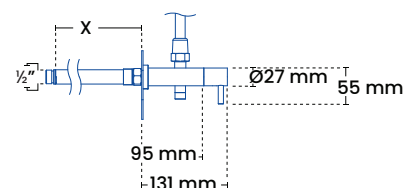

Til vægmontering For funktion og garanti er der krav om en frostfri vandtilførsel året rundt, at produktet har et fald på mindst 3% frem mod ydervæggen og at der anvendes et produkt i standardmål. Under 5 grader må der ikke være monteret slangestudser eller udstyr.