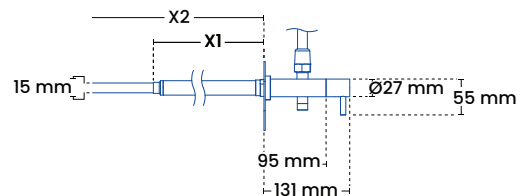

### Produktmål

Totalhøjde	Op til 1400 mm (kan afkortes)
Totalbredde	240 mm
Bruserør	Ø 15 mm
Armatur	Ø 27 mm

### Modeller

Produkt	VVSnr.	Murtykkelse
5050	743470.014	120 - 220 mm
5050	743470.024	220 - 320 mm
5050	743470.034	320 - 390 mm

Se flere varianter i prislisten.

### Med 15 mm tilslutning

"X1" og "X2" angiver intervallet på murtykkelse.