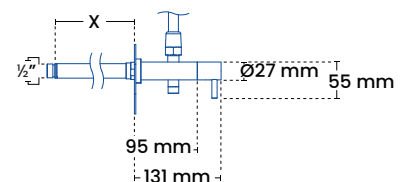

Tilslutning med ½" RG

"X" angiver murtykkelse.

Til Frostline koblingsdåse

"X" angiver murmål.