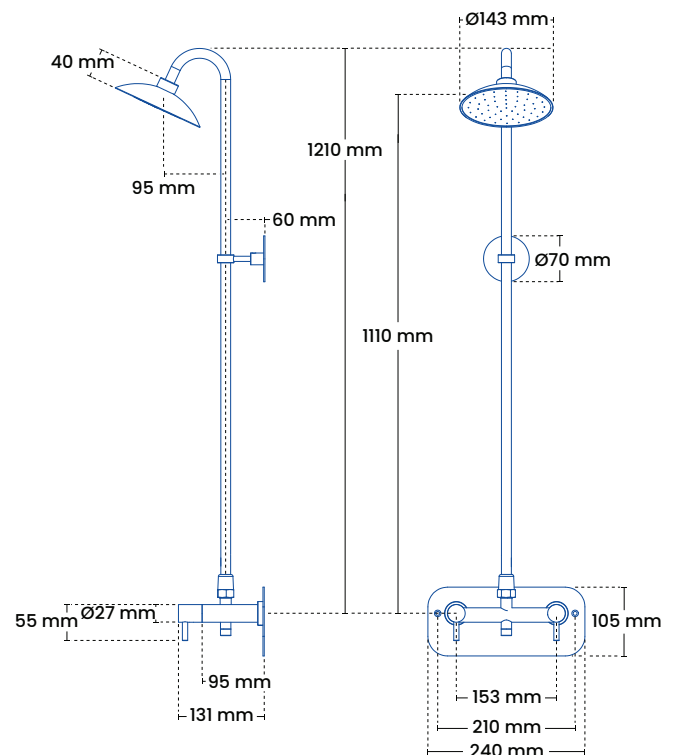

EØI VÆGHÆNGT UDENDØRSBRUSER

Med skråt brusehoved

Frostline er fremstillet i Danmark og har i dag mere end 25 års erfaring. Vi tilbyder et bredt sortiment af frostfri udendørs produkter i smukt design, høj kvalitet og med stor funktionalitet. Bruseren virker ved, at en selvtømmende mekanisk ventil tømmer bruseren for vand efter brug, så du kan bruse året rundt. Vores produkter kræver ikke brug af strøm for at sikre frostfrihed, og er fremstillet i rustfrit stål, så miljøvenlig på alle måder. Bruseren er to-grebs, så du kan vælge den temperatur du har brug for.

Vigtigt!

For funktionen, er det vigtigt at det rør som føres gennem væggen falder mindst 3% frem mod facaden, således at armaturet kan tømmes for vand. Det er muligt at afkorte brusestang.

Specifikationer

Installationsmål

Standerhøjde fra greb	1400 mm (kan afkortes)
Tappehøjde fra greb	1320 mm (kan afkortes)
Stigrør til center	95 mm
Centerafstand armatur	153 mm
Bruserhoved	Ø 143 mm
Bagplade	B 240 mm x h 105 mm
Tilslutning	15 mm el. ½"

Produktmål

Totalhøjde	Op til 1400 mm (kan afkortes)
Totalbredde	240 mm
Bruserør	Ø 15 mm
Armatur	Ø 27 mm

Forpakning

Mål H-B-D	1550 x 205 x 85 mm
Vægt	4,5 kg

Frostline ventil

Kapacitet	23 l/min. Maks 6 bar
O-ringe	Pakningssæt 9011

Modeller

Produkt	VVSnr.	Murtykkelse
5050	743470.014	120 - 220 mm
5050	743470.024	220 - 320 mm
5050	743470.034	320 - 390 mm

Se flere varianter i prislisten.