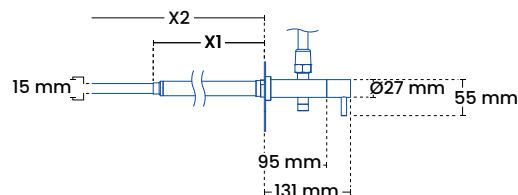

### Produktmål

Totalhøjde	Op til 1450 mm (kan afkortes)
Totalbredde	240 mm
Bruserør	Ø 15 mm
Armatur	Ø 27 mm

### Modeller

Produkt	VVSnr.	Murtykkelse
5050	743470010	120 - 220 mm
5050	743470020	220 - 320 mm
5050	743470030	320 - 390 mm
5050	743470810	180 - 220 mm

Se flere varianter i prislister.

### Med 15 mm tilslutning

"X1" og "X2" angiver intervallet på murtykkelse.

### Tilslutning med ½" RG

"X" angiver murtykkelse.