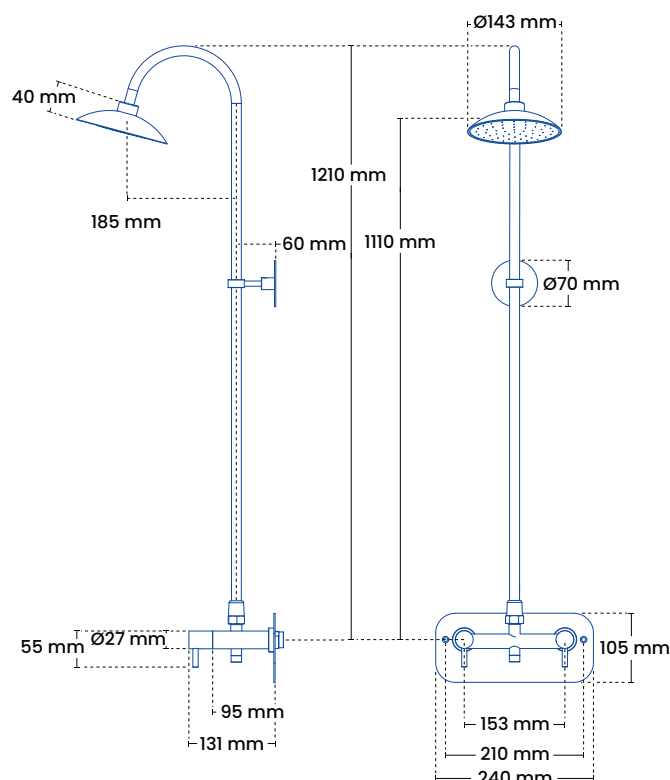

EQI VÆGHÆNGT UDENDØRSBRUSER

Frostline er fremstillet i Danmark og har i dag mere end 25 års erfaring. Vi tilbyder et bredt sortiment af frostfri udendørs produkter i smukt design, høj kvalitet og med stor funktionalitet. Bruseren virker ved, at en selv-tømmende mekanisk ventil tømmer bruseren for vand efter brug, så du kan bruse året rundt. Vores produkter kræver ikke brug af strøm for at sikre frostfrihed, og er fremstillet i rustfrit stål, så miljøvenlig på alle måder. Bruseren er to-grebs, så du kan vælge den temperatur du har brug for.

Vigtigt!

For funktionen, er det vigtigt at det rør som føres gennem væggen falder mindst 3% frem mod facaden, således at armaturet kan tømmes for vand. Det er muligt at afkorte brusestang.

Specifikationer

Installationsmål

Standerhøjde fra greb	1450 mm (kan afkortes)
Tappehøjde fra greb	1350 mm (kan afkortes)
Stigrør til center	185 mm
Centerafstand armatur	153 mm
Bruserhoved	Ø 143 mm
Bagplade	B 240 mm x h 105 mm
Tilslutning	15 mm el. ½"

Produktmål

Totalhøjde	Op til 1450 mm (kan afkortes)
Totalbredde	240 mm
Bruserør	Ø 15 mm
Armatur	Ø 27 mm

Forpakning

Mål H-B-D	1550 x 205 x 85 mm
Vægt	4,5 kg

Frostline ventil

Kapacitet	23 l/min. Maks 6 bar
O-ringe	Pakningssæt 9011

Modeller

Produkt	VVSnr.	Murtykkelse
5050	743470010	120 - 220 mm
5050	743470020	220 - 320 mm
5050	743470030	320 - 390 mm
5050	743470810	180 - 220 mm

Se flere varianter i prislister.