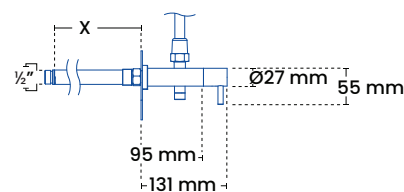

Glasblæst

Kobber

Messing

Til vægmontering For funktion og garanti er der krav om en frostfri vandtilførsel året rundt, at produktet har et fald på mindst 3% frem mod ydervæggen og at der anvendes et produkt i standardmål. Under 5 grader må der ikke være monteret slangestudser eller udstyr.