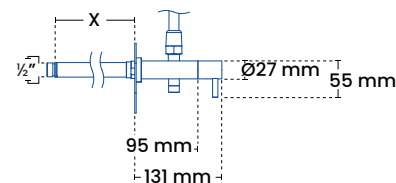

### Produktmål

Totalhøjde	Op til 1450 mm (kan afkortes)
Totalbredde	240 mm
Bruserør	Ø 15 mm
Armatur	Ø 27 mm

### Modeller

Produkt	VVSnr.	Murtykkelse
5050	743470010	120 - 220 mm
5050	743470020	220 - 320 mm
5050	743470030	320 - 390 mm
5050	743470810	180 - 220 mm

Se flere varianter i prislister.

### Med 15 mm tilslutning

"X1" og "X2" angiver intervallet på murtykkelse.

### Tilslutning med ½" RG

"X" angiver murtykkelse.