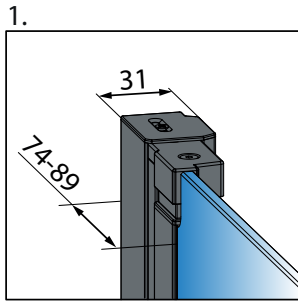

## Strømberg Bad | NOMA 20 New York

---

- DK FDV-dokumentation
- NO FDV-dokumentasjon
- SE FDV-dokumentation
- FI FDV-dokumentointi
- GB FDV-documentation

Variant W2

Variant W3

Model	X	B	D	H	Variant
DWJ I 70	680-710	580	580	2000	W2
DWJ I 80	780-810	680	680	2000	
DWJ I 90	880-910	780	780	2000	
DWJ I 100	980-1010	880	880	2000	W3