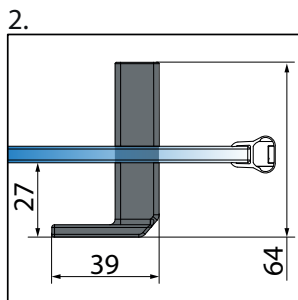

## Strømberg Bad | NOMA 20 New York

---

- DK FDV-dokumentation
- NO FDV-dokumentasjon
- SE FDV-dokumentation
- FI FDV-dokumentointi
- GB FDV-documentation

Variant W2

Variant W3

Model	X	B	D	H	Variant
DWJ I 70	680-710	580	580	2000	W2
DWJ I 80	780-810	680	680	2000	
DWJ I 90	880-910	780	780	2000	
DWJ I 100	980-1010	880	880	2000	W3