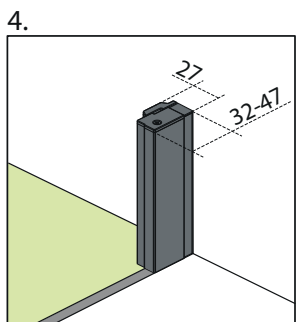

## Strømberg Bad | NOMA 20 New York

---

- DK FDV-dokumentation
- NO FDV-dokumentasjon
- SE FDV-dokumentation
- FI FDV-dokumentointi
- GB FDV-documentation

Variant W2

Variant W3

Model	X	B	D	H	Variant
DWJ I 70	680-710	580	580	2000	W2
DWJ I 80	780-810	680	680	2000	
DWJ I 90	880-910	780	780	2000	
DWJ I 100	980-1010	880	880	2000	W3