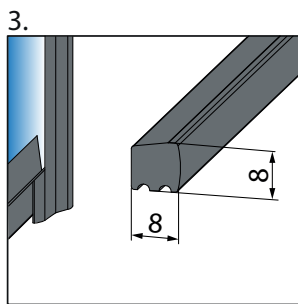

## Strømberg Bad | NOMA 20 New York

---

- DK FDV-dokumentation
- NO FDV-dokumentasjon
- SE FDV-dokumentation
- FI FDV-dokumentointi
- GB FDV-documentation

Variant W2

Variant W3

Model	X	B	D	H	Variant
DWJ I 70	680-710	580	580	2000	W2
DWJ I 80	780-810	680	680	2000	
DWJ I 90	880-910	780	780	2000	
DWJ I 100	980-1010	880	880	2000	W3