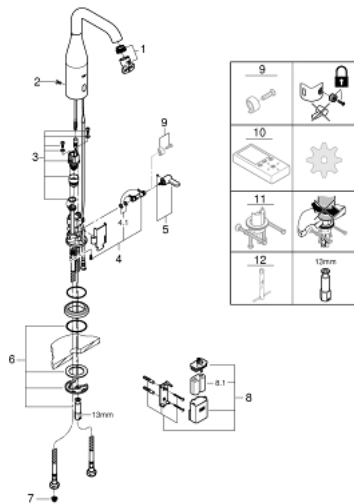

36 445 000 BLANDINGSBATTERI TIL HÅNDVASK 1/2" MED INFRARØD ELEKTRONIK OG JUSTERBAR TEMPERATURBEGRÆNSER

PRODUKTBESKRIVELSE

- med infrarød sensor til overvågning, konfiguration samt serviceformål
- 6V lithium-batteri, type CR-P2
- batteriets levetid: ca. 7 år (150 aktiveringer om dagen)
- **GROHE StarLight**-krombelægning
- svingfelt 0° / 150° / 360°
- laminar sprayregulator 5,0 l/min
- Fleksible tilslutningslanger 3/8"
- indbygget kontraventil
- snavssamler
- med integreret magnetventil
- eksternt batteri
- system til hurtig montage
- trindelt visning af status på batteri
- 7 forudindstillede programmer:
- automatisk skyl
- termisk desinfektion
- rengøringsfunktion
- ekstrafunktioner og specifikke indstillinger kan justeres præcist med fjernbetjening (36 407)
- CE-godkendt
- Lydklasse I efter DIN 4109
- IP 59K klassificering
- min. tryk 1,0 bar

RESERVEDELE

- 1: Strålerregulator (Bestillingsnummer 48376000)
- 2: Skruer (Bestillingsnummer 4283100M)
- 3: Magnetventil (Bestillingsnummer 42479000)
- 4: reguleringsindhed (Bestillingsnummer 42402000)
- 5: Blandingsgreb (Bestillingsnummer 42401000)
- 5.1: O-ring (Bestillingsnummer 4284000M)
- 6: Monteringssæt (Bestillingsnummer 42400000)
- 7: Filter

(Bestillingsnummer 4241300M)

- 8: Batterihus (Bestillingsnummer 42393000)
- 8.1: Batteri (Bestillingsnummer 42886000)
- 9: Tildækket blandingsindretning (Bestillingsnummer 42408000)*
- 10: Fjernbetjening (Bestillingsnummer 36407001)*
- 11: Sikring mod fordrejning af armatur (Bestillingsnummer 36276000)*
- 12: Montagenøgle til håndvask-, bidet - og batterier (Bestillingsnummer 19017000)*