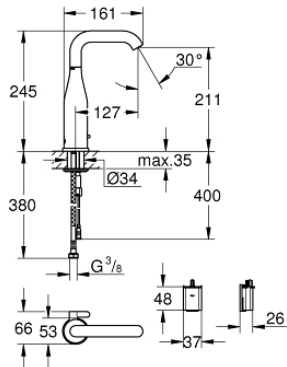

36 445 000 BLANDINGSBATTERI TIL HÅNDVASK 1/2" MED INFRARØD ELEKTRONIK OG JUSTERBAR TEMPERATURBEGRÆNSER

PRODUKTBESKRIVELSE

- med infrarød sensor til overvågning, konfiguration samt serviceformål
- 6V lithium-batteri, type CR-P2
- batteriets levetid: ca. 7 år (150 aktiveringer om dagen)
- **GROHE StarLight**-krombelægning
- svingfelt 0° / 150° / 360°
- laminar sprayregulator 5,0 l/min
- Fleksible tilslutningslanger 3/8"
- indbygget kontraventil
- snavssamler
- med integreret magnetventil
- eksternt batteri
- system til hurtig montage
- trindelt visning af status på batteri
- 7 forudindstillede programmer:
- automatisk skyl
- termisk desinfektion
- rengøringsfunktion
- ekstrafunktioner og specifikke indstillinger kan justeres præcist med fjernbetjening (36 407)
- CE-godkendt
- Lydklasse I efter DIN 4109
- IP 59K klassificering
- min. tryk 1,0 bar

36 445 000 BLANDINGSBATTERI TIL HÅNDVASK 1/2" MED INFRARØD ELEKTRONIK OG JUSTERBAR TEMPERATURBEGRÆNSER

36 445 000 BLANDINGSBATTERI TIL HÅNDVASK 1/2" MED INFRARØD ELEKTRONIK OG JUSTERBAR TEMPERATURBEGRÆNSER

RESERVEDELE

- 1: Strålerregulator (Bestillingsnummer 48376000)
- 2: Skruer (Bestillingsnummer 4283100M)
- 3: Magnetventil (Bestillingsnummer 42479000)
- 4: reguleringsindhed (Bestillingsnummer 42402000)
- 5: Blandingsgreb (Bestillingsnummer 42401000)
- 5.1: O-ring (Bestillingsnummer 4284000M)
- 6: Monteringssæt (Bestillingsnummer 42400000)
- 7: Filter