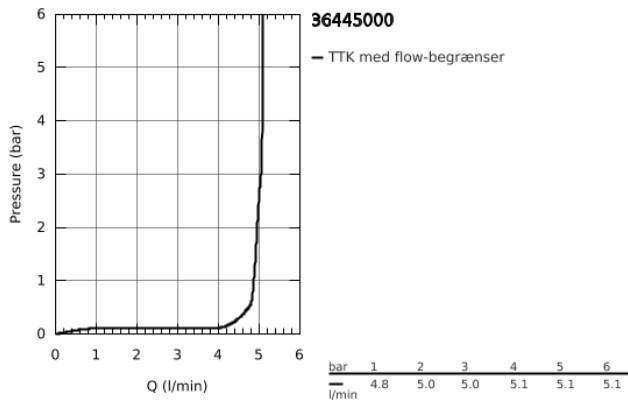

36 445 000 BLANDINGSBATTERI TIL HÅNDVASK 1/2" MED INFRARØD ELEKTRONIK OG JUSTERBAR TEMPERATURBEGRÆNSER