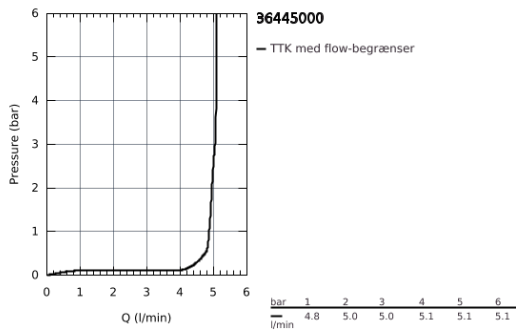

36 445 000 BLANDINGSBATTERI TIL HÅNDVASK 1/2" MED INFRARØD ELEKTRONIK OG JUSTERBAR TEMPERATURBEGRÆNSER

PRODUKTBESKRIVELSE

- med infrarød sensor til overvågning, konfiguration samt serviceformål
- 6V lithium-batteri, type CR-P2
- batteriets levetid: ca. 7 år (150 aktiveringer om dagen)
- **GROHE StarLight**-krombelægning
- svingfelt 0° / 150° / 360°
- laminar sprayregulator 5,0 l/min
- Fleksible tilslutningslanger 3/8"
- indbygget kontraventil
- snavssamler
- med integreret magnetventil
- eksternt batteri
- system til hurtig montage
- trindelt visning af status på batteri
- 7 forudindstillede programmer:
- automatisk skyl
- termisk desinfektion
- rengøringsfunktion
- ekstrafunktioner og specifikke indstillinger kan justeres præcist med fjernbetjening (36 407)
- CE-godkendt
- Lydklasse I efter DIN 4109
- IP 59K klassificering
- min. tryk 1,0 bar