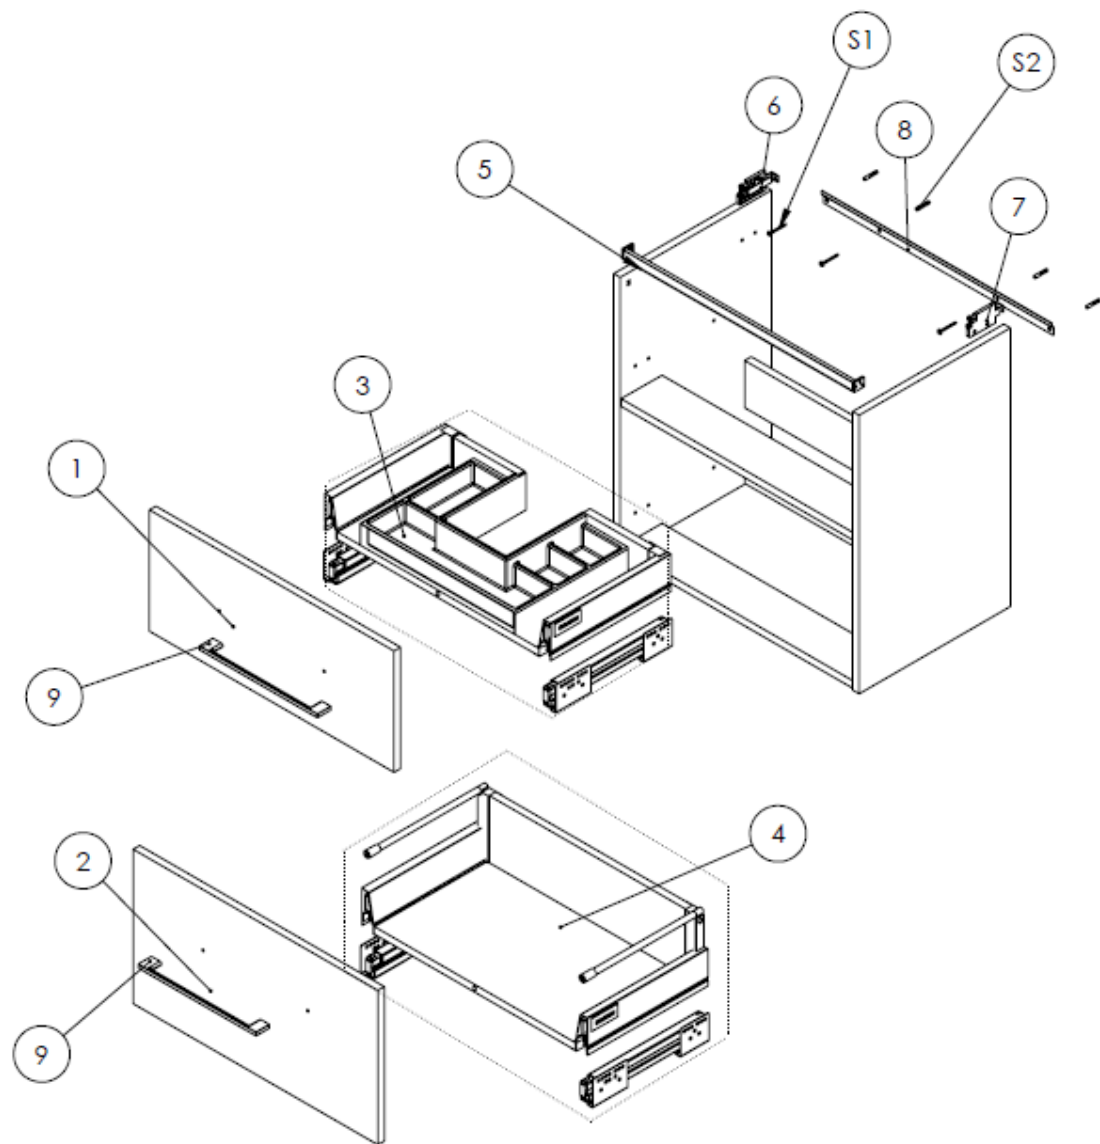

BD nr. 78 4848.220

Alterna IMAGE 50

	CODE / BD Nr.	EAN	Beskrivelse	Q-TY	
1	78 4849.320		Skuffefront Øverste	1	
2	78 4849.420		Skuffefront Nederste	1	
3	8845376 -3	-	FULL UPPER DRAWER (WITHOUT FRONT)	1	
4	8845376 -4	-	FULL LOWER DRAWER (WITHOUT FRONT)	1	
5	500-0-100-002455	-	FRONT SLAT 465x20x7	1	
6	500-0-100-001403	-	LEFT HANGER	1	
7	500-0-100-001402	-	RIGHT HANGER	1	
8	78 4849.321	-	Monteringsbeslag L-463	1	
9	78 4849.924		Håndtag	1	
X	78 4849.422	-	Vask 50 cm	1	
S2	500-0-100-002275	-	RAWLPLUG UX8	1	

Alterna Image 50 cm Vask