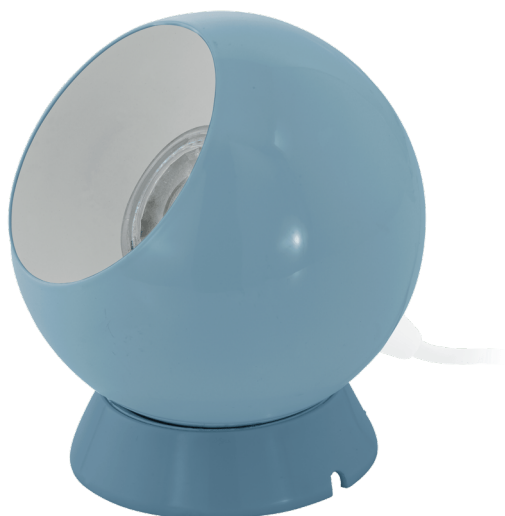

33194 PETTO 1

Generel information

| | |
|-----------------|-----------------------------|
| Materialenummer | 33194 |
| Type | bordlampe |
| Produktsegment | Indoor |
| Tema | sonstige / nicht zuordenbar |

Dimensioner

| | |
|----------------------------|----------------|
| Produktets højde (i mm) | 135 |
| Produktets diameter (i mm) | 105 |
| Nettovægt (i kg) | 0.51 Kilogramm |
| Soklens diameter (i mm) | 90 |

Materiale og farve

| | |
|-----------|-----------------|
| Materiale | stål |
| Farve | pastel mørkeblå |

Funktionalitet

| | |
|----------|---------------------|
| Stiktype | gennemgangsafbryder |
| Batteri | Nej |