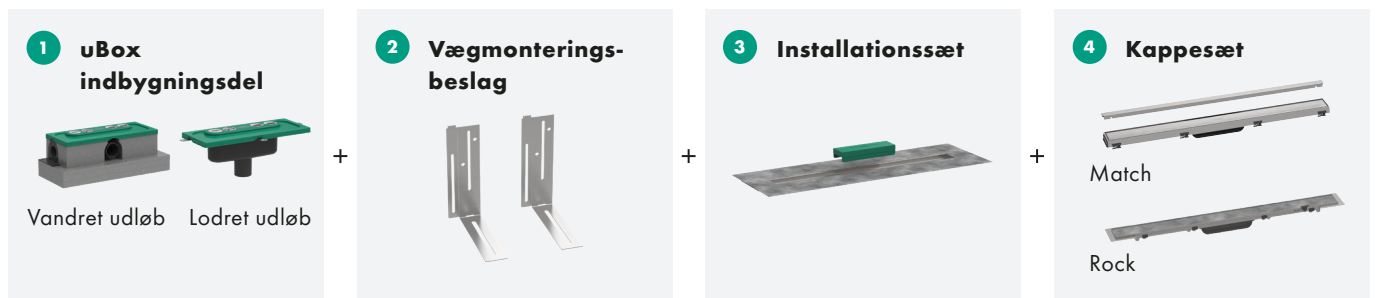

Bestillingsguide

RainDrain Flex

Består af 3 dele. Kappesæt, indbygningsdel og vægbeslag. Kappesættene fås i forskellige længder og overflader, ydermere fås de i varianter til monterig frit i gulvet eller op mod bagvæggen.

Nødvendige dele

1 uBox indbygningsdel

Vandret udløb Lodret udløb

2 Vægmonteringsbeslag

3 Kappesæt

Frit i gulv
Til bagvæg

1 uBox indbygningsdel

Vandret udløb	Lodret udløb
155480150	155480250

2 Vægmonteringsbeslag

Til vandret eller lodret udløb
155480904

3 Kappesæt

Overflade	Placering	700 mm	800 mm	900 mm	1000 mm	1200 mm
Steel	Frit i gulv	155481467	155481468	155481469	155481560	155481562
	Til bagvæg	155481667	155481668	155481669	155481760	155481762
Mat sort	Frit i gulv	155481497	155481498	155481499	155481590	155481592
	Til bagvæg	155481697	155481698	155481699	155481790	155481792
Krom	Frit i gulv	155481447	155481448	155481449	155481540	155481542
	Til bagvæg	155481647	155481648	155481649	155481740	155481742
Poleret guld	Frit i gulv	155481457	155481458	155481459	155481550	155481552
	Til bagvæg	155481657	155481658	155481659	155481750	155481752
Børstet sort krom	Frit i gulv	155481437	155481438	155481439	155481530	155481532
	Til bagvæg	155481637	155481638	155481639	155481730	155481732
Mat hvid	Frit i gulv	155481487	155481488	155481489	155481580	155481582
	Til bagvæg	155481687	155481688	155481689	155481780	155481782
Børstet bronze	Frit i gulv	155481427	155481428	155481429	155481520	155481522
	Til bagvæg	155481627	155481628	155481629	155481720	155481722

Bestillingsguide

RainDrain Match og Rock

RainDrain Match og Rock består af et kappesæt, et installationssæt, en indbygningsdel og et vægbeslag. Kappesættene fås i forskellige længder og overflader.

Nødvendige dele