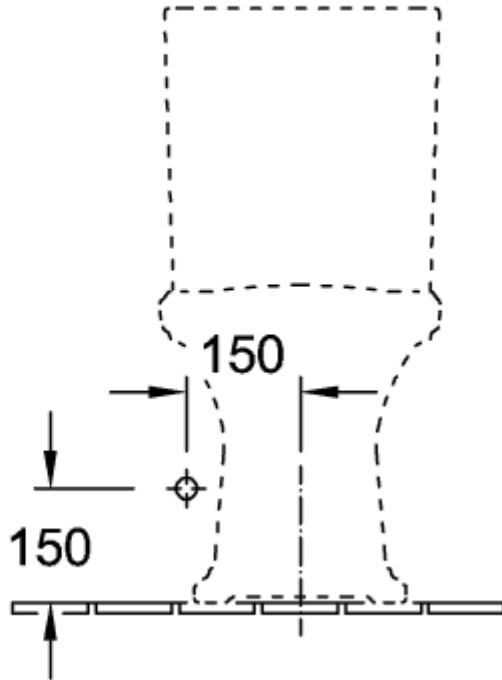

HOMMAGE KOMBINATIONSKLOSET (HUSK AT BESTILLE CISTERNE SEPARAT) OVAL

PRODUKTINFORMATIONER

Artiklens titel	Villeroy & Boch Hommage Kombinationskloset (husk at bestille cisterne separat), gulvstående, Hvid Alpin CeramicPlus
Artikelnummer	666210R1
Montering/monteringstype	gulvstående
Monteringsanvisninger	anbefaling: montering med afstand til væggen: 10 mm,
Leveringsomfang	1 x dybtskyl-WC , 1 x fastgørelsessæt
Dybde i mm	725
Bredde i mm	370
Højde i mm	390
Kollektion	Hommage
Egnet til	Påsætnings-cisterne
Innovativ skylleteknologi (med TwistFlush)	Nej
Skylvolumen l	3 / 6 l
Vægmonteret - stående på gulvet	gulvstående
Materiale	Sanitetskeramik
Overflade	skinnende
Farvens navn	Hvid Alpin CeramicPlus
Form	Oval
Farvebetegnelse	Hvid Alpin
Antibakteriel overflade (med AntiBac)	Nej
Nem overfladerengøring (CeramicPlus)	Ja
Uden kant (DirectFlush)	Nej
Skyltype	Dybtskyller
Integreret friskhedsløsning (med ViFresh)	Nej
Afløb/afløb	vandret afløb

TEKNISKE TEGNINGER

666210R1

666210R1

* 8701 00 = 160 - 250
 * 8711 00 = 70 - 160

666210R1

666210R1

666210R1

666210R1

666210R1

- *  8701 00 = 160 - 250
- *  8711 00 = 70 - 160