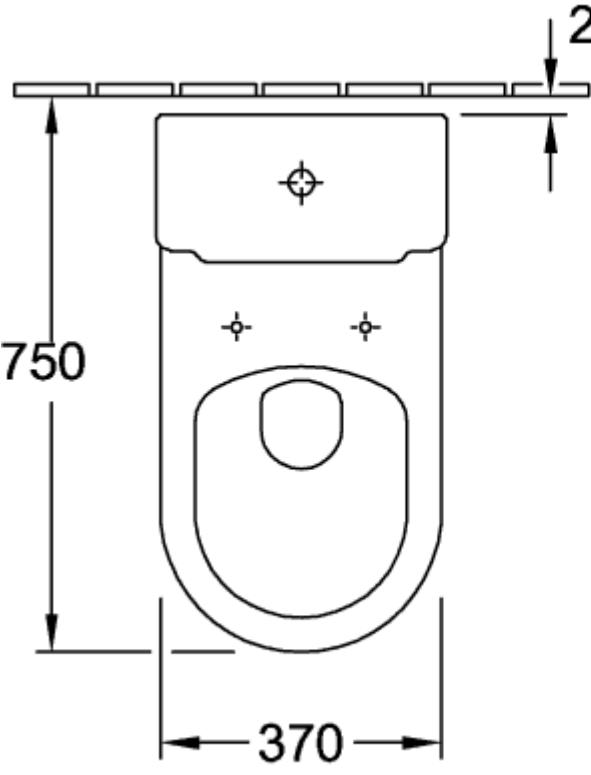

HOMMAGE KOMBINATIONSKLOSET (HUSK AT BESTILLE CISTERNE SEPARAT) OVAL

PRODUKTINFORMATIONER

Artiklens titel	Villeroy & Boch Hommage Kombinationskloset (husk at bestille cisterne separat), gulvstående, Hvid Alpin CeramicPlus
Artikelnummer	666210R1
Montering/monteringstype	gulvstående
Monteringsanvisninger	anbefaling: montering med afstand til væggen: 10 mm,
Leveringsomfang	1 x dybtskyl-WC , 1 x fastgørelsessæt
Dybde i mm	725
Bredde i mm	370
Højde i mm	390
Kollektion	Hommage
Egnet til	Påsætnings-cisterne
Innovativ skylleteknologi (med TwistFlush)	Nej
Skylvolumen l	3 / 6 l
Vægmonteret - stående på gulvet	gulvstående
Materiale	Sanitetskeramik
Overflade	skinnende
Farvens navn	Hvid Alpin CeramicPlus
Form	Oval
Farvebetegnelse	Hvid Alpin
Antibakteriel overflade (med AntiBac)	Nej
Nem overfladerengøring (CeramicPlus)	Ja
Uden kant (DirectFlush)	Nej
Skyltype	Dybtskyller
Integreret friskhedsløsning (med ViFresh)	Nej
Afløb/afløb	vandret afløb

TEKNISKE TEGNINGER

666210R1

666210R1

* 8701 00 = 160 - 250
 * 8711 00 = 70 - 160

666210R1

666210R1

666210R1

666210R1

666210R1

- *  8701 00 = 160 - 250
- *  8711 00 = 70 - 160