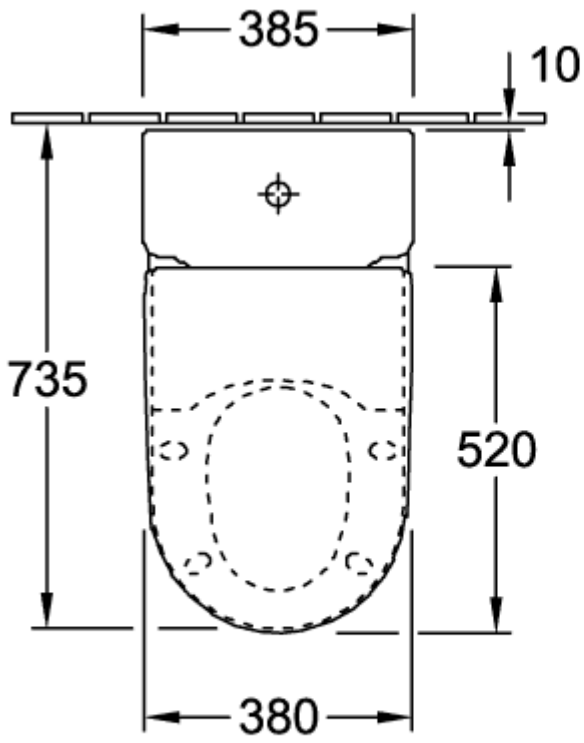

HOMMAGE KOMBINATIONSKLOSET (HUSK AT BESTILLE CISTERNE SEPARAT) OVAL

PRODUKTINFORMATIONER

Artiklens titel	Villeroy & Boch Hommage Kombinationskloset (husk at bestille cisterne separat), gulvstående, Hvid Alpin CeramicPlus
Artikelnummer	666210R1
Montering/monteringstype	gulvstående
Monteringsanvisninger	anbefaling: montering med afstand til væggen: 10 mm,
Leveringsomfang	1 x dybtskyl-WC , 1 x fastgørelsessæt
Dybde i mm	725
Bredde i mm	370
Højde i mm	390
Kollektion	Hommage
Egnet til	Påsætnings-cisterne
Innovativ skylleteknologi (med TwistFlush)	Nej
Skylvolumen l	3 / 6 l
Vægmonteret - stående på gulvet	gulvstående
Materiale	Sanitetskeramik
Overflade	skinnende
Farvens navn	Hvid Alpin CeramicPlus
Form	Oval
Farvebetegnelse	Hvid Alpin
Antibakteriel overflade (med AntiBac)	Nej
Nem overfladerengøring (CeramicPlus)	Ja
Uden kant (DirectFlush)	Nej
Skyltype	Dybtskyller
Integreret friskhedsløsning (med ViFresh)	Nej
Afløb/afløb	vandret afløb

TEKNISKE TEGNINGER

666210R1

666210R1

* 8701 00 = 160 - 250
 * 8711 00 = 70 - 160

666210R1

666210R1

666210R1

666210R1

666210R1

- *  8701 00 = 160 - 250
- *  8711 00 = 70 - 160