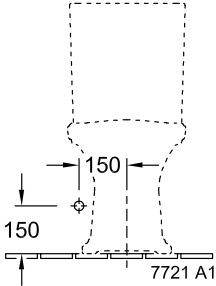

HOMMAGE KOMBINATIONSKLOSET (HUSK AT BESTILLE CISTERNE SEPARAT) OVAL

PRODUKTINFORMATIONER

Artiklens titel	Villeroy & Boch Hommage Kombinationskloset (husk at bestille cisterne separat), gulvstående, Hvid Alpin CeramicPlus
Artikelnummer	666210R1
Montering/monteringstype	gulvstående
Monteringsanvisninger	anbefaling: montering med afstand til væggen: 10 mm,
Leveringsomfang	1 x dybtskyl-WC , 1 x fastgørelsessæt
Dybde i mm	725
Bredde i mm	370
Højde i mm	390
Kollektion	Hommage
Egnet til	Påsætnings-cisterne
Innovativ skylleteknologi (med TwistFlush)	Nej
Skylvolumen l	3 / 6 l
Vægmonteret - stående på gulvet	gulvstående
Materiale	Sanitetskeramik
Overflade	skinnende
Farvens navn	Hvid Alpin CeramicPlus
Form	Oval
Farvebetegnelse	Hvid Alpin
Antibakteriel overflade (med AntiBac)	Nej
Nem overfladerengøring (CeramicPlus)	Ja
Uden kant (DirectFlush)	Nej
Skyltype	Dybtskyller
Integreret friskhedsløsning (med ViFresh)	Nej
Afløb/afløb	vandret afløb

TEKNISKE TEGNINGER

666210R1

666210R1

* 8701 00 = 160 - 250
 * 8711 00 = 70 - 160

666210R1

666210R1

666210R1

666210R1

666210R1

- *  8701 00 = 160 - 250
- *  8711 00 = 70 - 160