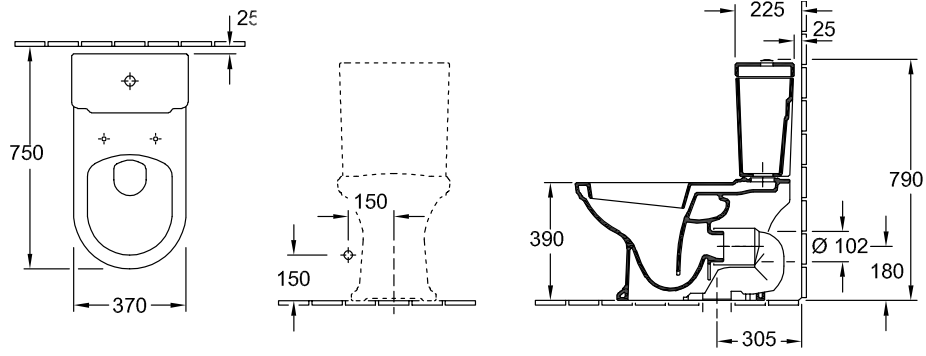

HOMMAGE KOMBINATIONSKLOSET (HUSK AT BESTILLE CISTERNE SEPARAT) OVAL

PRODUKTINFORMATIONER

Artiklens titel	Villeroy & Boch Hommage Kombinationskloset (husk at bestille cisterne separat), gulvstående, Hvid Alpin CeramicPlus
Artikelnummer	666210R1
Montering/monteringstype	gulvstående
Monteringsanvisninger	anbefaling: montering med afstand til væggen: 10 mm,
Leveringsomfang	1 x dybtskyl-WC , 1 x fastgørelsessæt
Dybde i mm	725
Bredde i mm	370
Højde i mm	390
Kollektion	Hommage
Egnet til	Påsætnings-cisterne
Innovativ skylleteknologi (med TwistFlush)	Nej
Skylvolumen l	3 / 6 l
Vægmonteret - stående på gulvet	gulvstående
Materiale	Sanitetskeramik
Overflade	skinnende
Farvens navn	Hvid Alpin CeramicPlus
Form	Oval
Farvebetegnelse	Hvid Alpin
Antibakteriel overflade (med AntiBac)	Nej
Nem overfladerengøring (CeramicPlus)	Ja
Uden kant (DirectFlush)	Nej
Skyltype	Dybtskyller
Integreret friskhedsløsning (med ViFresh)	Nej
Afløb/afløb	vandret afløb

TEKNISKE TEGNINGER

666210R1

666210R1

* 8701 00 = 160 - 250
 * 8711 00 = 70 - 160

666210R1

666210R1

666210R1

666210R1

666210R1

- *  8701 00 = 160 - 250
- *  8711 00 = 70 - 160