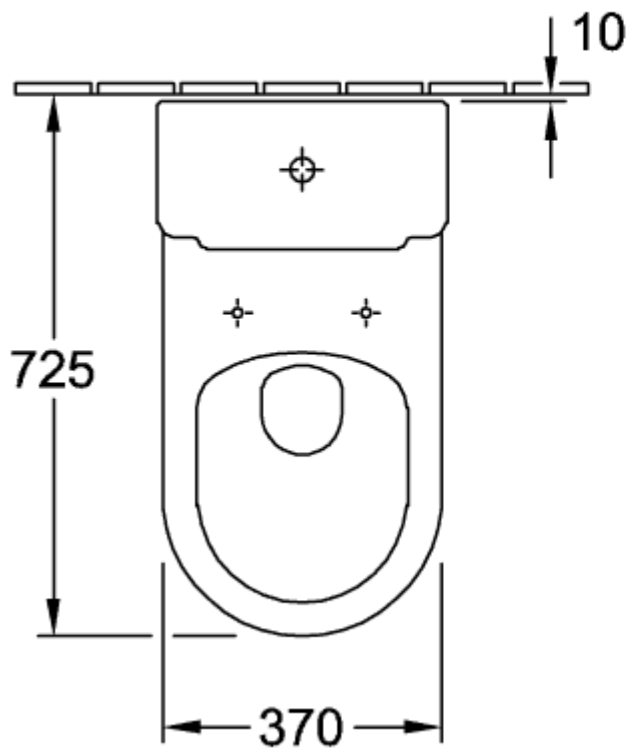

HOMMAGE KOMBINATIONSKLOSET (HUSK AT BESTILLE CISTERNE SEPARAT) OVAL

PRODUKTINFORMATIONER

Artiklens titel	Villeroy & Boch Hommage Kombinationskloset (husk at bestille cisterne separat), gulvstående, Hvid Alpin CeramicPlus
Artikelnummer	666210R1
Montering/monteringstype	gulvstående
Monteringsanvisninger	anbefaling: montering med afstand til væggen: 10 mm,
Leveringsomfang	1 x dybtskyl-WC , 1 x fastgørelsessæt
Dybde i mm	725
Bredde i mm	370
Højde i mm	390
Kollektion	Hommage
Egnet til	Påsætnings-cisterne
Innovativ skylleteknologi (med TwistFlush)	Nej
Skylvolumen l	3 / 6 l
Vægmonteret - stående på gulvet	gulvstående
Materiale	Sanitetskeramik
Overflade	skinnende
Farvens navn	Hvid Alpin CeramicPlus
Form	Oval
Farvebetegnelse	Hvid Alpin
Antibakteriel overflade (med AntiBac)	Nej
Nem overfladerengøring (CeramicPlus)	Ja
Uden kant (DirectFlush)	Nej
Skyltype	Dybtskyller
Integreret friskhedsløsning (med ViFresh)	Nej
Afløb/afløb	vandret afløb

TEKNISKE TEGNINGER

666210R1

666210R1

* 8701 00 = 160 - 250
 * 8711 00 = 70 - 160

666210R1

666210R1

666210R1

666210R1

666210R1

- *  8701 00 = 160 - 250
- *  8711 00 = 70 - 160