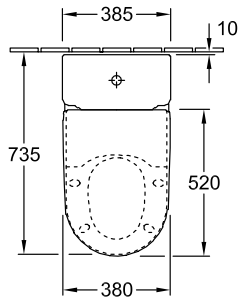

HOMMAGE KOMBINATIONSKLOSET (HUSK AT BESTILLE CISTERNE SEPARAT) OVAL

PRODUKTINFORMATIONER

Artiklens titel	Villeroy & Boch Hommage Kombinationskloset (husk at bestille cisterne separat), gulvstående, Hvid Alpin CeramicPlus
Artikelnummer	666210R1
Montering/monteringstype	gulvstående
Monteringsanvisninger	anbefaling: montering med afstand til væggen: 10 mm,
Leveringsomfang	1 x dybtskyl-WC , 1 x fastgørelsessæt
Dybde i mm	725
Bredde i mm	370
Højde i mm	390
Kollektion	Hommage
Egnet til	Påsætnings-cisterne
Innovativ skylleteknologi (med TwistFlush)	Nej
Skylvolumen l	3 / 6 l
Vægmonteret - stående på gulvet	gulvstående
Materiale	Sanitetskeramik
Overflade	skinnende
Farvens navn	Hvid Alpin CeramicPlus
Form	Oval
Farvebetegnelse	Hvid Alpin
Antibakteriel overflade (med AntiBac)	Nej
Nem overfladerengøring (CeramicPlus)	Ja
Uden kant (DirectFlush)	Nej
Skyltype	Dybtskyller
Integreret friskhedsløsning (med ViFresh)	Nej
Afløb/afløb	vandret afløb

TEKNISKE TEGNINGER

666210R1

666210R1

* 8701 00 = 160 - 250
 * 8711 00 = 70 - 160

666210R1

666210R1

666210R1

666210R1

666210R1

- *  8701 00 = 160 - 250
- *  8711 00 = 70 - 160