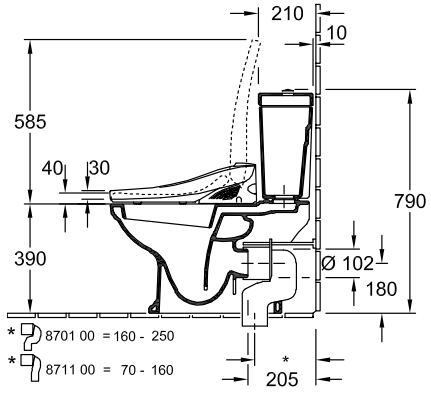

HOMMAGE KOMBINATIONSKLOSET (HUSK AT BESTILLE CISTERNE SEPARAT) OVAL

PRODUKTINFORMATIONER

Artiklens titel	Villeroy & Boch Hommage Kombinationskloset (husk at bestille cisterne separat), gulvstående, Hvid Alpin CeramicPlus
Artikelnummer	666210R1
Montering/monteringstype	gulvstående
Monteringsanvisninger	anbefaling: montering med afstand til væggen: 10 mm,
Leveringsomfang	1 x dybtskyl-WC , 1 x fastgørelsessæt
Dybde i mm	725
Bredde i mm	370
Højde i mm	390
Kollektion	Hommage
Egnet til	Påsætnings-cisterne
Innovativ skylleteknologi (med TwistFlush)	Nej
Skylvolumen l	3 / 6 l
Vægmonteret - stående på gulvet	gulvstående
Materiale	Sanitetskeramik
Overflade	skinnende
Farvens navn	Hvid Alpin CeramicPlus
Form	Oval
Farvebetegnelse	Hvid Alpin
Antibakteriel overflade (med AntiBac)	Nej
Nem overfladerengøring (CeramicPlus)	Ja
Uden kant (DirectFlush)	Nej
Skyltype	Dybtskyller
Integreret friskhedsløsning (med ViFresh)	Nej
Afløb/afløb	vandret afløb

TEKNISKE TEGNINGER

666210R1

666210R1

* 8701 00 = 160 - 250
 * 8711 00 = 70 - 160

666210R1

666210R1

666210R1

666210R1

666210R1

- *  8701 00 = 160 - 250
- *  8711 00 = 70 - 160