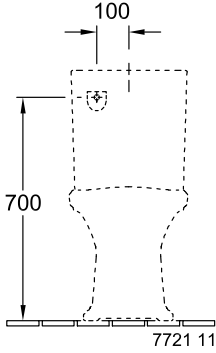

HOMMAGE KOMBINATIONSKLOSET (HUSK AT BESTILLE CISTERNE SEPARAT) OVAL

PRODUKTINFORMATIONER

Artiklens titel	Villeroy & Boch Hommage Kombinationskloset (husk at bestille cisterne separat), gulvstående, Hvid Alpin CeramicPlus
Artikelnummer	666210R1
Montering/monteringstype	gulvstående
Monteringsanvisninger	anbefaling: montering med afstand til væggen: 10 mm,
Leveringsomfang	1 x dybtskyl-WC , 1 x fastgørelsessæt
Dybde i mm	725
Bredde i mm	370
Højde i mm	390
Kollektion	Hommage
Egnet til	Påsætnings-cisterne
Innovativ skylleteknologi (med TwistFlush)	Nej
Skylvolumen l	3 / 6 l
Vægmonteret - stående på gulvet	gulvstående
Materiale	Sanitetskeramik
Overflade	skinnende
Farvens navn	Hvid Alpin CeramicPlus
Form	Oval
Farvebetegnelse	Hvid Alpin
Antibakteriel overflade (med AntiBac)	Nej
Nem overfladerengøring (CeramicPlus)	Ja
Uden kant (DirectFlush)	Nej
Skyltype	Dybtskyller
Integreret friskhedsløsning (med ViFresh)	Nej
Afløb/afløb	vandret afløb

TEKNISKE TEGNINGER

666210R1

666210R1

* 8701 00 = 160 - 250
 * 8711 00 = 70 - 160

666210R1

666210R1

666210R1

666210R1

666210R1

- *  8701 00 = 160 - 250
- *  8711 00 = 70 - 160