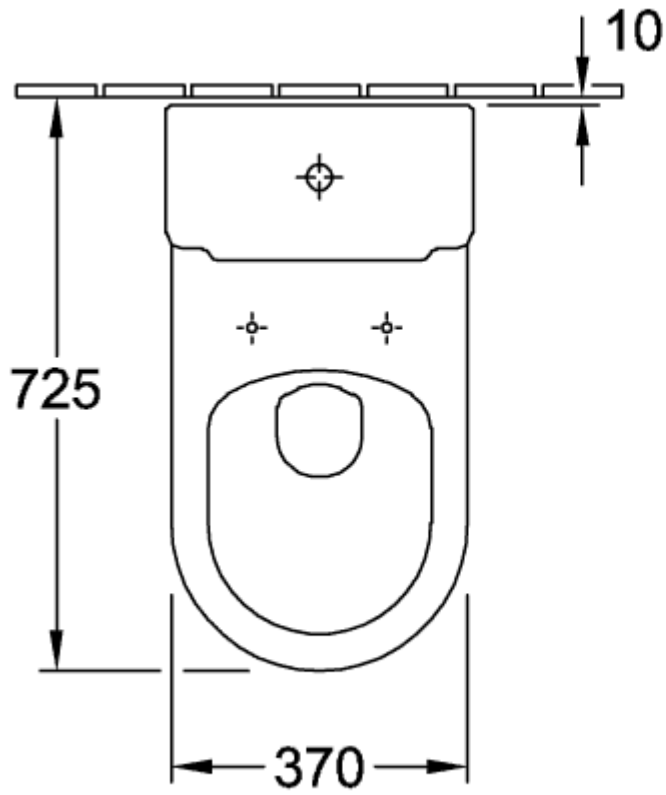

HOMMAGE KOMBINATIONSKLOSET (HUSK AT BESTILLE CISTERNE SEPARAT) OVAL

PRODUKTINFORMATIONER

Artiklens titel	Villeroy & Boch Hommage Kombinationskloset (husk at bestille cisterne separat), gulvstående, Hvid Alpin CeramicPlus
Artikelnummer	666210R1
Montering/monteringstype	gulvstående
Monteringsanvisninger	anbefaling: montering med afstand til væggen: 10 mm,
Leveringsomfang	1 x dybtskyl-WC , 1 x fastgørelsessæt
Dybde i mm	725
Bredde i mm	370
Højde i mm	390
Kollektion	Hommage
Egnet til	Påsætnings-cisterne
Innovativ skylleteknologi (med TwistFlush)	Nej
Skylvolumen l	3 / 6 l
Vægmonteret - stående på gulvet	gulvstående
Materiale	Sanitetskeramik
Overflade	skinnende
Farvens navn	Hvid Alpin CeramicPlus
Form	Oval
Farvebetegnelse	Hvid Alpin
Antibakteriel overflade (med AntiBac)	Nej
Nem overfladerengøring (CeramicPlus)	Ja
Uden kant (DirectFlush)	Nej
Skyltype	Dybtskyller
Integreret friskhedsløsning (med ViFresh)	Nej
Afløb/afløb	vandret afløb

TEKNISKE TEGNINGER

666210R1

666210R1

* 8701 00 = 160 - 250
 * 8711 00 = 70 - 160

666210R1

666210R1

666210R1

666210R1

666210R1

- *  8701 00 = 160 - 250
- *  8711 00 = 70 - 160