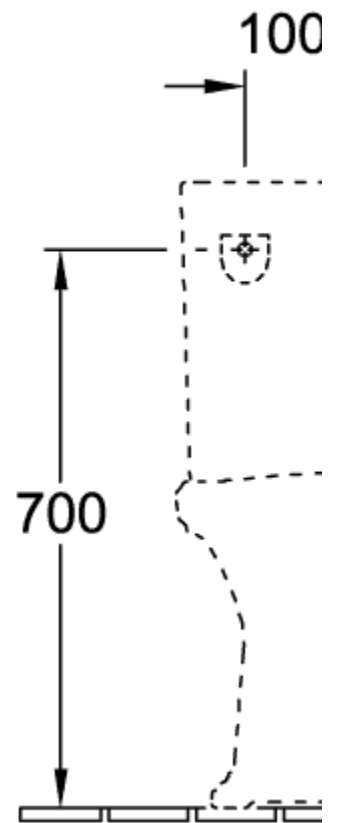

HOMMAGE KOMBINATIONSKLOSET (HUSK AT BESTILLE CISTERNE SEPARAT) OVAL

PRODUKTINFORMATIONER

Artiklens titel	Villeroy & Boch Hommage Kombinationskloset (husk at bestille cisterne separat), gulvstående, Hvid Alpin CeramicPlus
Artikelnummer	666210R1
Montering/monteringstype	gulvstående
Monteringsanvisninger	anbefaling: montering med afstand til væggen: 10 mm,
Leveringsomfang	1 x dybtskyl-WC , 1 x fastgørelsessæt
Dybde i mm	725
Bredde i mm	370
Højde i mm	390
Kollektion	Hommage
Egnet til	Påsætnings-cisterne
Innovativ skylleteknologi (med TwistFlush)	Nej
Skylvolumen l	3 / 6 l
Vægmonteret - stående på gulvet	gulvstående
Materiale	Sanitetskeramik
Overflade	skinnende
Farvens navn	Hvid Alpin CeramicPlus
Form	Oval
Farvebetegnelse	Hvid Alpin
Antibakteriel overflade (med AntiBac)	Nej
Nem overfladerengøring (CeramicPlus)	Ja
Uden kant (DirectFlush)	Nej
Skyltype	Dybtskyller
Integreret friskhedsløsning (med ViFresh)	Nej
Afløb/afløb	vandret afløb

TEKNISKE TEGNINGER

666210R1

666210R1

* 8701 00 = 160 - 250
 * 8711 00 = 70 - 160

666210R1

666210R1

666210R1

666210R1

666210R1

- *  8701 00 = 160 - 250
- *  8711 00 = 70 - 160