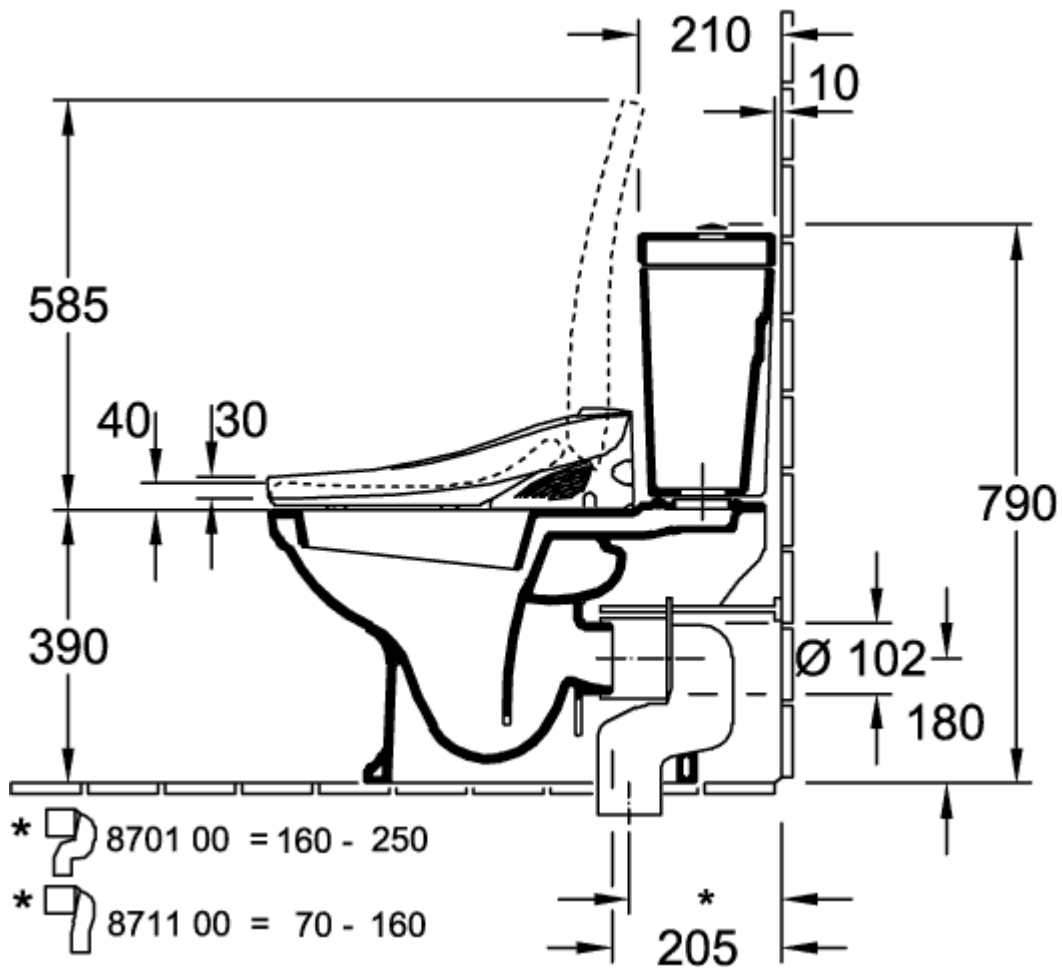

HOMMAGE KOMBINATIONSKLOSET (HUSK AT BESTILLE CISTERNE SEPARAT) OVAL

PRODUKTINFORMATIONER

Artiklens titel	Villeroy & Boch Hommage Kombinationskloset (husk at bestille cisterne separat), gulvstående, Hvid Alpin CeramicPlus
Artikelnummer	666210R1
Montering/monteringstype	gulvstående
Monteringsanvisninger	anbefaling: montering med afstand til væggen: 10 mm,
Leveringsomfang	1 x dybtskyl-WC , 1 x fastgørelsessæt
Dybde i mm	725
Bredde i mm	370
Højde i mm	390
Kollektion	Hommage
Egnet til	Påsætnings-cisterne
Innovativ skylleteknologi (med TwistFlush)	Nej
Skylvolumen l	3 / 6 l
Vægmonteret - stående på gulvet	gulvstående
Materiale	Sanitetskeramik
Overflade	skinnende
Farvens navn	Hvid Alpin CeramicPlus
Form	Oval
Farvebetegnelse	Hvid Alpin
Antibakteriel overflade (med AntiBac)	Nej
Nem overfladerengøring (CeramicPlus)	Ja
Uden kant (DirectFlush)	Nej
Skyltype	Dybtskyller
Integreret friskhedsløsning (med ViFresh)	Nej
Afløb/afløb	vandret afløb

TEKNISKE TEGNINGER

666210R1

666210R1

* 8701 00 = 160 - 250
 * 8711 00 = 70 - 160

666210R1

666210R1

666210R1

666210R1

666210R1

- *  8701 00 = 160 - 250
- *  8711 00 = 70 - 160