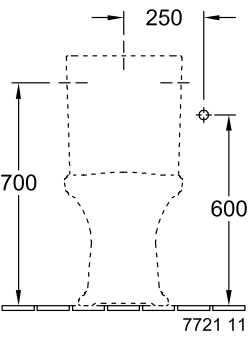

HOMMAGE KOMBINATIONSKLOSET (HUSK AT BESTILLE CISTERNE SEPARAT) OVAL

PRODUKTINFORMATIONER

Artiklens titel	Villeroy & Boch Hommage Kombinationskloset (husk at bestille cisterne separat), gulvstående, Hvid Alpin CeramicPlus
Artikelnummer	666210R1
Montering/monteringstype	gulvstående
Monteringsanvisninger	anbefaling: montering med afstand til væggen: 10 mm,
Leveringsomfang	1 x dybtskyl-WC , 1 x fastgørelsessæt
Dybde i mm	725
Bredde i mm	370
Højde i mm	390
Kollektion	Hommage
Egnet til	Påsætnings-cisterne
Innovativ skylleteknologi (med TwistFlush)	Nej
Skylvolumen l	3 / 6 l
Vægmonteret - stående på gulvet	gulvstående
Materiale	Sanitetskeramik
Overflade	skinnende
Farvens navn	Hvid Alpin CeramicPlus
Form	Oval
Farvebetegnelse	Hvid Alpin
Antibakteriel overflade (med AntiBac)	Nej
Nem overfladerengøring (CeramicPlus)	Ja
Uden kant (DirectFlush)	Nej
Skyltype	Dybtskyller
Integreret friskhedsløsning (med ViFresh)	Nej
Afløb/afløb	vandret afløb

TEKNISKE TEGNINGER

666210R1

666210R1

* 8701 00 = 160 - 250
 * 8711 00 = 70 - 160

666210R1

666210R1

666210R1

666210R1

666210R1

- *  8701 00 = 160 - 250
- *  8711 00 = 70 - 160