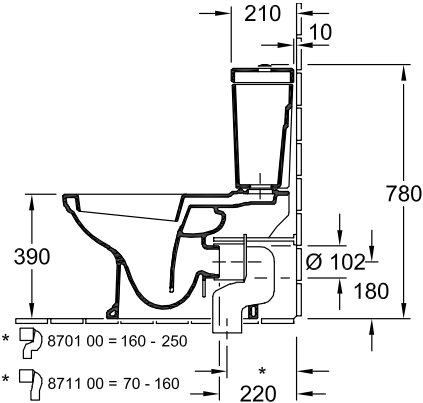

HOMMAGE KOMBINATIONSKLOSET (HUSK AT BESTILLE CISTERNE SEPARAT) OVAL

PRODUKTINFORMATIONER

Artiklens titel	Villeroy & Boch Hommage Kombinationskloset (husk at bestille cisterne separat), gulvstående, Hvid Alpin CeramicPlus
Artikelnummer	666210R1
Montering/monteringstype	gulvstående
Monteringsanvisninger	anbefaling: montering med afstand til væggen: 10 mm,
Leveringsomfang	1 x dybtskyl-WC , 1 x fastgørelsessæt
Dybde i mm	725
Bredde i mm	370
Højde i mm	390
Kollektion	Hommage
Egnet til	Påsætnings-cisterne
Innovativ skylleteknologi (med TwistFlush)	Nej
Skylvolumen l	3 / 6 l
Vægmonteret - stående på gulvet	gulvstående
Materiale	Sanitetskeramik
Overflade	skinnende
Farvens navn	Hvid Alpin CeramicPlus
Form	Oval
Farvebetegnelse	Hvid Alpin
Antibakteriel overflade (med AntiBac)	Nej
Nem overfladerengøring (CeramicPlus)	Ja
Uden kant (DirectFlush)	Nej
Skyltype	Dybtskyller
Integreret friskhedsløsning (med ViFresh)	Nej
Afløb/afløb	vandret afløb

TEKNISKE TEGNINGER

666210R1

666210R1

* 8701 00 = 160 - 250
 * 8711 00 = 70 - 160

666210R1

666210R1

666210R1

666210R1

666210R1

- *  8701 00 = 160 - 250
- *  8711 00 = 70 - 160