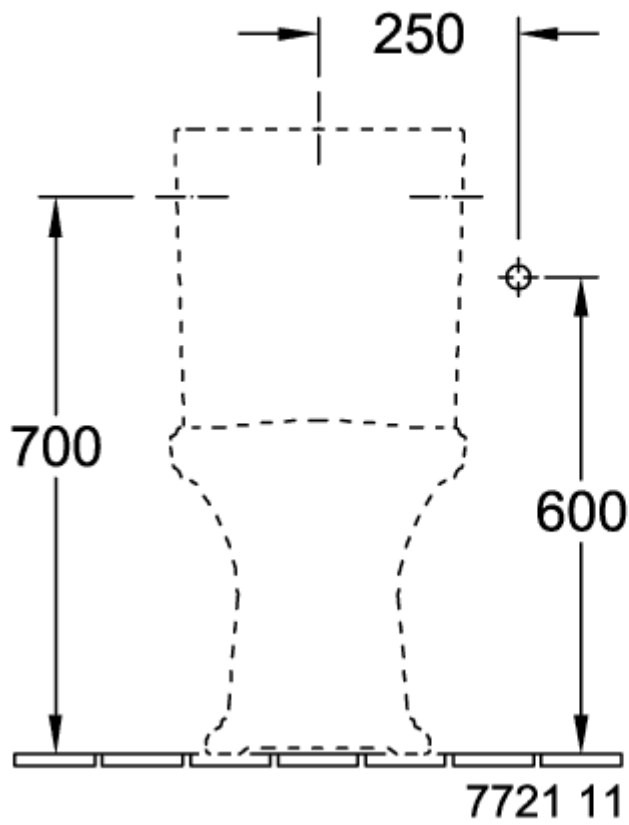

HOMMAGE KOMBINATIONSKLOSET (HUSK AT BESTILLE CISTERNE SEPARAT) OVAL

PRODUKTINFORMATIONER

Artiklens titel	Villeroy & Boch Hommage Kombinationskloset (husk at bestille cisterne separat), gulvstående, Hvid Alpin CeramicPlus
Artikelnummer	666210R1
Montering/monteringstype	gulvstående
Monteringsanvisninger	anbefaling: montering med afstand til væggen: 10 mm,
Leveringsomfang	1 x dybtskyl-WC , 1 x fastgørelsessæt
Dybde i mm	725
Bredde i mm	370
Højde i mm	390
Kollektion	Hommage
Egnet til	Påsætnings-cisterne
Innovativ skylleteknologi (med TwistFlush)	Nej
Skylvolumen l	3 / 6 l
Vægmonteret - stående på gulvet	gulvstående
Materiale	Sanitetskeramik
Overflade	skinnende
Farvens navn	Hvid Alpin CeramicPlus
Form	Oval
Farvebetegnelse	Hvid Alpin
Antibakteriel overflade (med AntiBac)	Nej
Nem overfladerengøring (CeramicPlus)	Ja
Uden kant (DirectFlush)	Nej
Skyltype	Dybtskyller
Integreret friskhedsløsning (med ViFresh)	Nej
Afløb/afløb	vandret afløb

TEKNISKE TEGNINGER

666210R1

666210R1

* 8701 00 = 160 - 250
 * 8711 00 = 70 - 160

666210R1

666210R1

666210R1

666210R1

666210R1

- *  8701 00 = 160 - 250
- *  8711 00 = 70 - 160