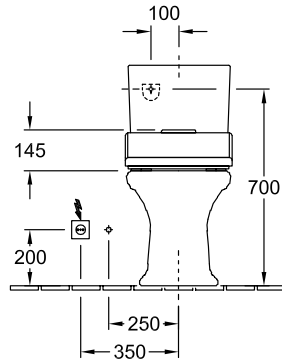

HOMMAGE KOMBINATIONSKLOSET (HUSK AT BESTILLE CISTERNE SEPARAT) OVAL

PRODUKTINFORMATIONER

Artiklens titel	Villeroy & Boch Hommage Kombinationskloset (husk at bestille cisterne separat), gulvstående, Hvid Alpin CeramicPlus
Artikelnummer	666210R1
Montering/monteringstype	gulvstående
Monteringsanvisninger	anbefaling: montering med afstand til væggen: 10 mm,
Leveringsomfang	1 x dybtskyl-WC , 1 x fastgørelsessæt
Dybde i mm	725
Bredde i mm	370
Højde i mm	390
Kollektion	Hommage
Egnet til	Påsætnings-cisterne
Innovativ skylleteknologi (med TwistFlush)	Nej
Skylvolumen l	3 / 6 l
Vægmonteret - stående på gulvet	gulvstående
Materiale	Sanitetskeramik
Overflade	skinnende
Farvens navn	Hvid Alpin CeramicPlus
Form	Oval
Farvebetegnelse	Hvid Alpin
Antibakteriel overflade (med AntiBac)	Nej
Nem overfladerengøring (CeramicPlus)	Ja
Uden kant (DirectFlush)	Nej
Skyltype	Dybtskyller
Integreret friskhedsløsning (med ViFresh)	Nej
Afløb/afløb	vandret afløb

TEKNISKE TEGNINGER

666210R1

666210R1

* 8701 00 = 160 - 250
 * 8711 00 = 70 - 160

666210R1

666210R1

666210R1

666210R1

666210R1

- *  8701 00 = 160 - 250
- *  8711 00 = 70 - 160