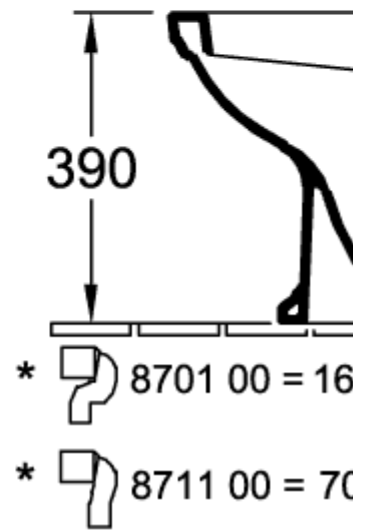

HOMMAGE KOMBINATIONSKLOSET (HUSK AT BESTILLE CISTERNE SEPARAT) OVAL

PRODUKTINFORMATIONER

Artiklens titel	Villeroy & Boch Hommage Kombinationskloset (husk at bestille cisterne separat), gulvstående, Hvid Alpin CeramicPlus
Artikelnummer	666210R1
Montering/monteringstype	gulvstående
Monteringsanvisninger	anbefaling: montering med afstand til væggen: 10 mm,
Leveringsomfang	1 x dybtskyl-WC , 1 x fastgørelsessæt
Dybde i mm	725
Bredde i mm	370
Højde i mm	390
Kollektion	Hommage
Egnet til	Påsætnings-cisterne
Innovativ skylleteknologi (med TwistFlush)	Nej
Skylvolumen l	3 / 6 l
Vægmonteret - stående på gulvet	gulvstående
Materiale	Sanitetskeramik
Overflade	skinnende
Farvens navn	Hvid Alpin CeramicPlus
Form	Oval
Farvebetegnelse	Hvid Alpin
Antibakteriel overflade (med AntiBac)	Nej
Nem overfladerengøring (CeramicPlus)	Ja
Uden kant (DirectFlush)	Nej
Skyltype	Dybtskyller
Integreret friskhedsløsning (med ViFresh)	Nej
Afløb/afløb	vandret afløb

TEKNISKE TEGNINGER

666210R1

666210R1

* 8701 00 = 160 - 250
 * 8711 00 = 70 - 160

666210R1

666210R1

666210R1

666210R1

666210R1

- *  8701 00 = 160 - 250
- *  8711 00 = 70 - 160