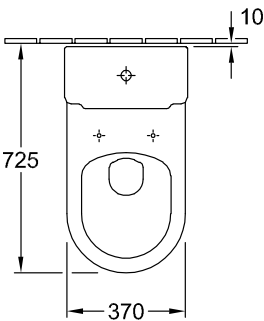

HOMMAGE KOMBINATIONSKLOSET (HUSK AT BESTILLE CISTERNE SEPARAT) OVAL

PRODUKTINFORMATIONER

Artiklens titel	Villeroy & Boch Hommage Kombinationskloset (husk at bestille cisterne separat), gulvstående, Hvid Alpin CeramicPlus
Artikelnummer	666210R1
Montering/monteringstype	gulvstående
Monteringsanvisninger	anbefaling: montering med afstand til væggen: 10 mm,
Leveringsomfang	1 x dybtskyl-WC , 1 x fastgørelsessæt
Dybde i mm	725
Bredde i mm	370
Højde i mm	390
Kollektion	Hommage
Egnet til	Påsætnings-cisterne
Innovativ skylleteknologi (med TwistFlush)	Nej
Skylvolumen l	3 / 6 l
Vægmonteret - stående på gulvet	gulvstående
Materiale	Sanitetskeramik
Overflade	skinnende
Farvens navn	Hvid Alpin CeramicPlus
Form	Oval
Farvebetegnelse	Hvid Alpin
Antibakteriel overflade (med AntiBac)	Nej
Nem overfladerengøring (CeramicPlus)	Ja
Uden kant (DirectFlush)	Nej
Skyltype	Dybtskyller
Integreret friskhedsløsning (med ViFresh)	Nej
Afløb/afløb	vandret afløb

TEKNISKE TEGNINGER

666210R1

666210R1

* 8701 00 = 160 - 250
 * 8711 00 = 70 - 160

666210R1

666210R1

666210R1

666210R1

666210R1

- *  8701 00 = 160 - 250
- *  8711 00 = 70 - 160