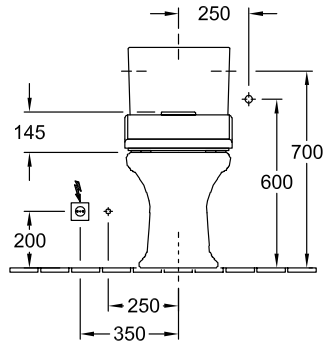

HOMMAGE KOMBINATIONSKLOSET (HUSK AT BESTILLE CISTERNE SEPARAT) OVAL

PRODUKTINFORMATIONER

Artiklens titel	Villeroy & Boch Hommage Kombinationskloset (husk at bestille cisterne separat), gulvstående, Hvid Alpin CeramicPlus
Artikelnummer	666210R1
Montering/monteringstype	gulvstående
Monteringsanvisninger	anbefaling: montering med afstand til væggen: 10 mm,
Leveringsomfang	1 x dybtskyl-WC , 1 x fastgørelsessæt
Dybde i mm	725
Bredde i mm	370
Højde i mm	390
Kollektion	Hommage
Egnet til	Påsætnings-cisterne
Innovativ skylleteknologi (med TwistFlush)	Nej
Skylvolumen l	3 / 6 l
Vægmonteret - stående på gulvet	gulvstående
Materiale	Sanitetskeramik
Overflade	skinnende
Farvens navn	Hvid Alpin CeramicPlus
Form	Oval
Farvebetegnelse	Hvid Alpin
Antibakteriel overflade (med AntiBac)	Nej
Nem overfladerengøring (CeramicPlus)	Ja
Uden kant (DirectFlush)	Nej
Skyltype	Dybtskyller
Integreret friskhedsløsning (med ViFresh)	Nej
Afløb/afløb	vandret afløb

TEKNISKE TEGNINGER

666210R1

666210R1

* 8701 00 = 160 - 250
 * 8711 00 = 70 - 160

666210R1

666210R1

666210R1

666210R1

666210R1

- *  8701 00 = 160 - 250
- *  8711 00 = 70 - 160